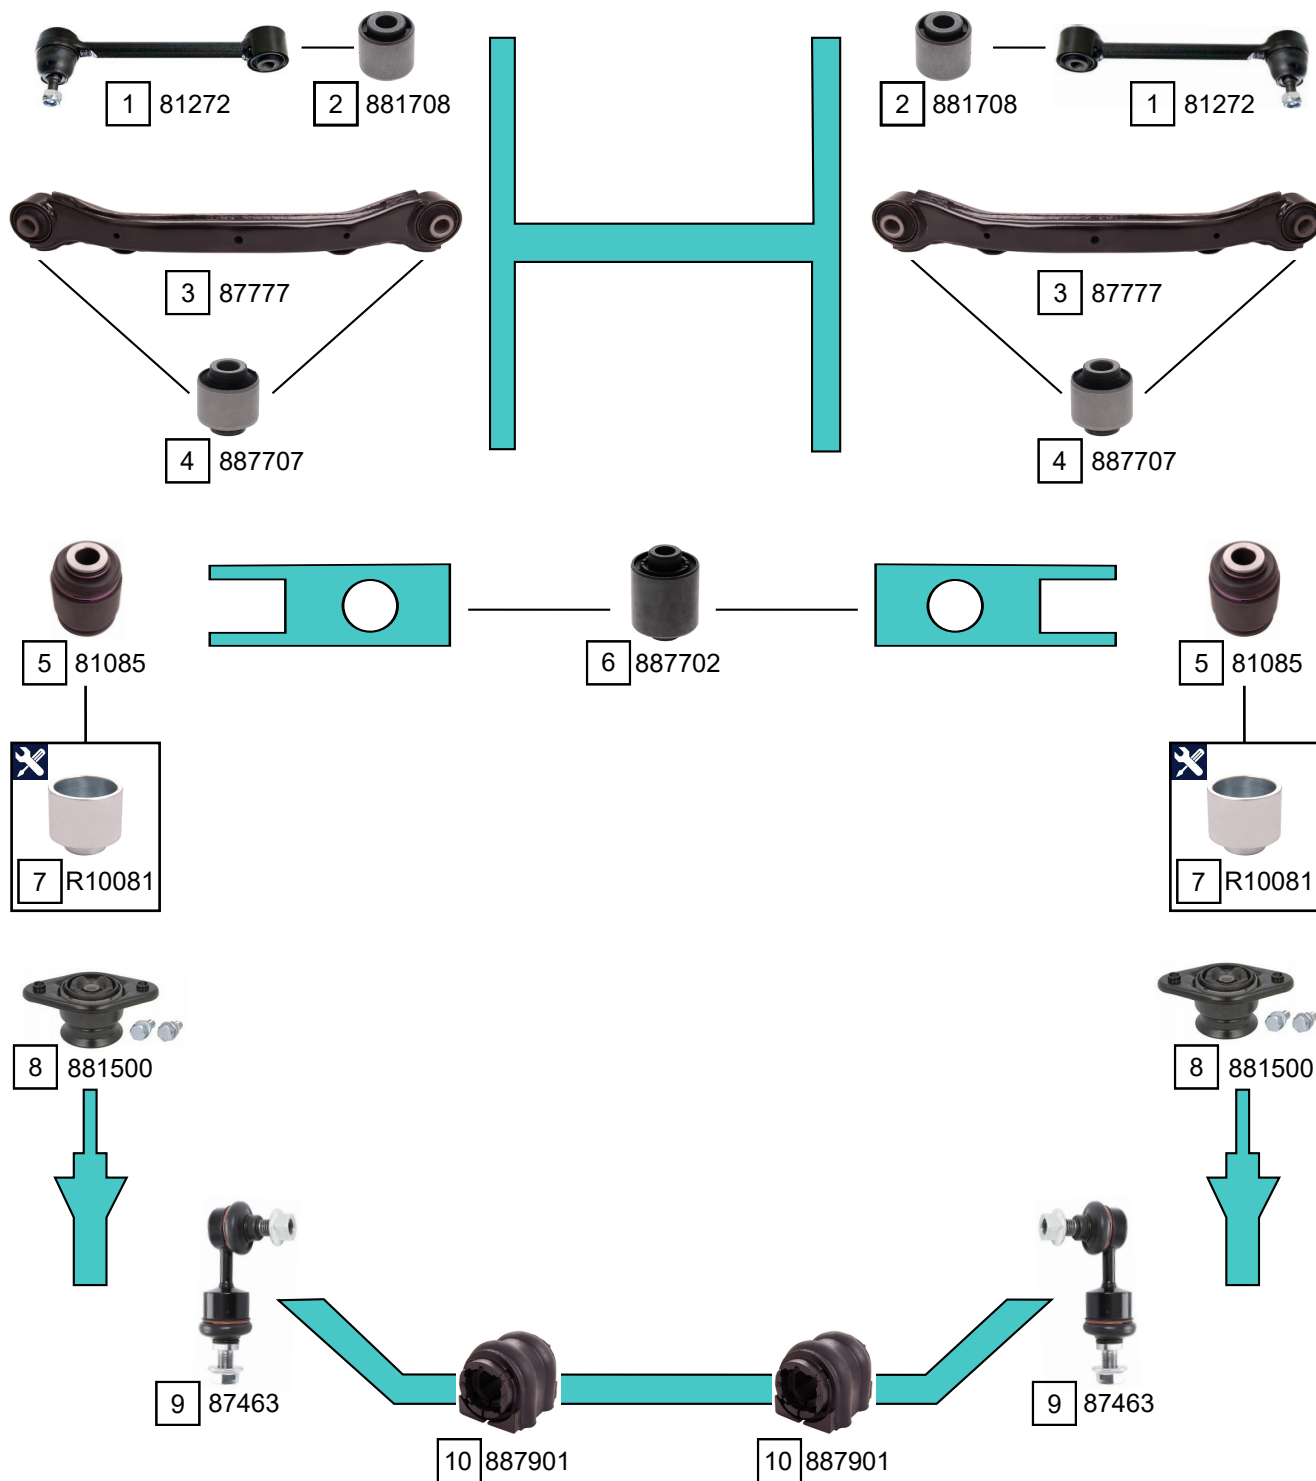

SPORTAGE (SL)

06/2010 - 12/2015

2WD

Ref.	Sidem Ref.	Description	OE-number	Measures	Ref.	Sidem Ref.	Description	OE-number	Measures
1	81272	track rod	55250 1H000	c:13.4 L:195	6	887702	silentblock for TCA	55215 3Q000	di:14.1 do:49.2
2	881708	silentblock for TCA	55250 1H000	di:12.1 do:32.3	7	R10081	mounting tool ring ø50 ø42	TOOL	di:42 do:50
3	87777	track rod	55100 2S050	L:394	8	881500	strut mount	55330 2S150	di:10.2 L:61.5
4	887707	silentblock for TCA	55118 2S000	di:14.1 do:40.1	9	87463	stabiliser link	55530 3R000	L:87
5	81085	ball joint rear	55130 4D000	di:14.2 do:44	10	887901	stabiliser mounting	55513 3N100	di:15