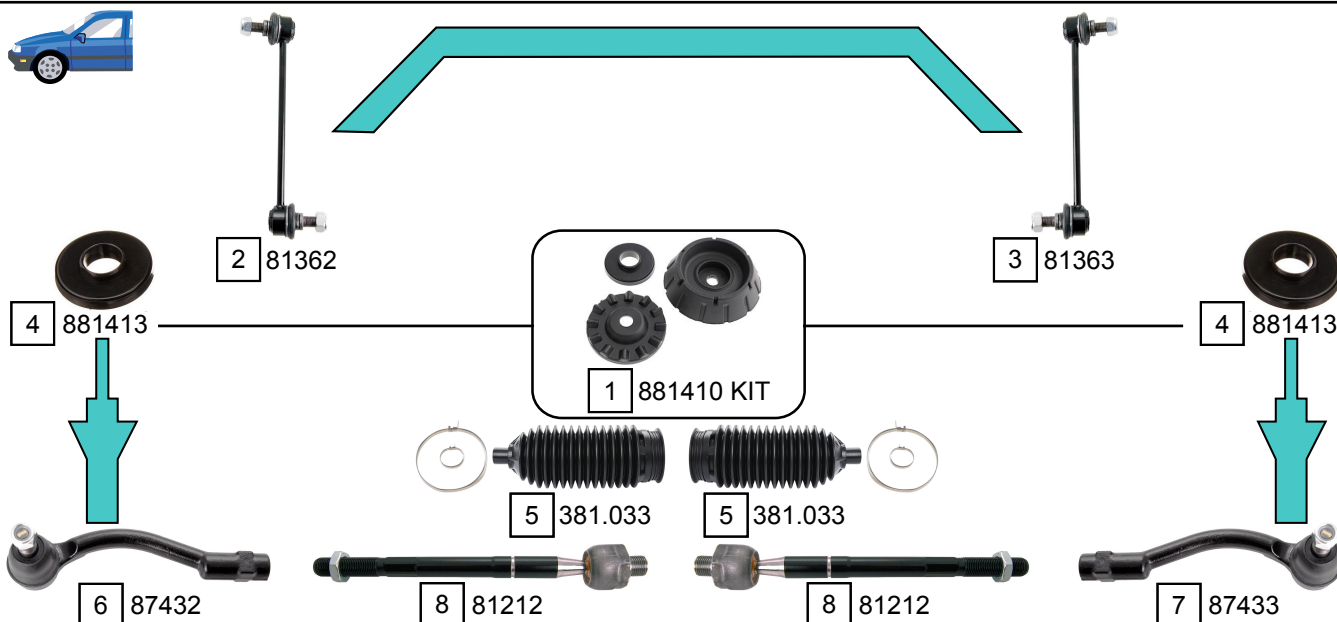

SOUL (AM)

02/2009 - 12/2014

Ref.	Sidem Ref.	Description	OE-number	Measures	Ref.	Sidem Ref.	Description	OE-number	Measures
1	881410 KIT	strut mount kit	54611 2K000 S1	di:12 do:96	10	81374	TCA left wbj	54500 2K600	c:18
2	81362	stabilizer link left	54830 2K000	L:216	11	81375	TCA right wbj	54501 2K600	c:18
3	81363	stabilizer link right	54840 2K000	L:216	12	81476	TCA left wbj	54500 2K500	c:18
4	881413	bearing	54612 0U000	di:18.1 do:51 L:9.7	13	81477	TCA right wbj	54501 2K500	c:18
5	381.033	steering rack gaiter	57740 2K001	D:47 d:16 L:172	14	81184	ball joint	54530 2K000	c:18 do:40
6	87432	tie rod end left	56820 2K000	c:13.4 th:FM16X1.5R	15	887614	silentblock for TCA	54584 1G000	di:14.2 do:66.5
7	87433	tie rod end right	56820 2K050	c:13.4 th:FM16X1.5R	16	R10081	mounting tool ring ø50 ø42	TOOL	di:42 do:50
8	81212	axial joint	56540 2K000	th:MM16X1.5R L:247	17	881311	mounting axle body	55160 2K000	di:12.4 do:70.2
9	881619	silentblock for TCA	54551 2K000	di:12.2 do:33					