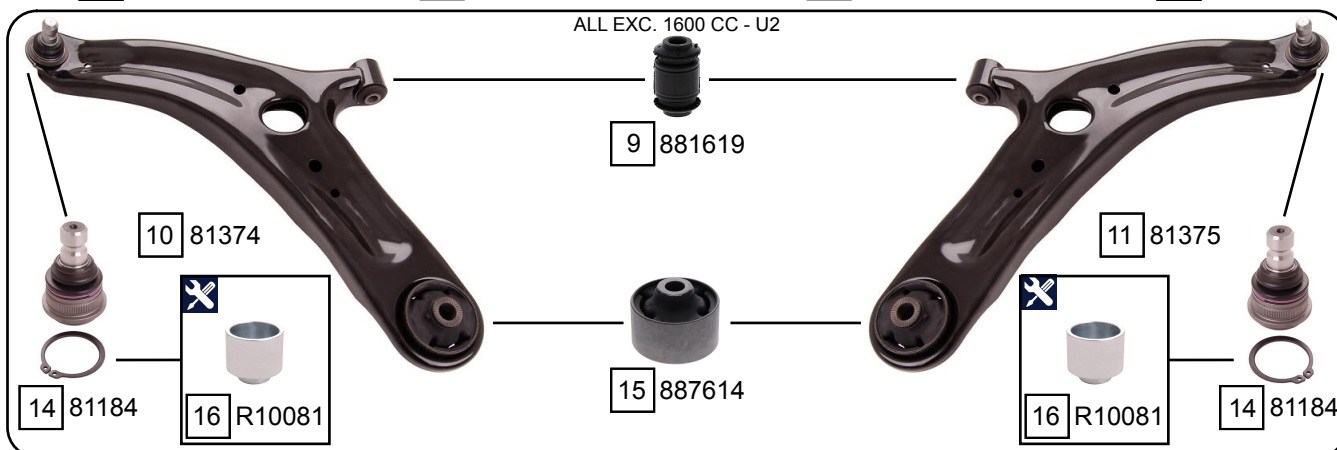

SOUL (AM)

02/2009 - 12/2014

Ref.	Sidem Ref.	Description	OE-number	Measures	Ref.	Sidem Ref.	Description	OE-number	Measures
1	881410 KIT	strut mount kit	54611 2K000 S1	di:12 do:96	10	81374	TCA left wbj	54500 2K600	c:18
2	81362	stabilizer link left	54830 2K000	L:216	11	81375	TCA right wbj	54501 2K600	c:18
3	81363	stabilizer link right	54840 2K000	L:216	12	81476	TCA left wbj	54500 2K500	c:18
4	881413	bearing	54612 0U000	di:18.1 do:51 L:9.7	13	81477	TCA right wbj	54501 2K500	c:18
5	381.033	steering rack gaiter	57740 2K001	D:47 d:16 L:172	14	81184	ball joint	54530 2K000	c:18 do:40
6	87432	tie rod end left	56820 2K000	c:13.4 th:FM16X1.5R	15	887614	silentblock for TCA	54584 1G000	di:14.2 do:66.5
7	87433	tie rod end right	56820 2K050	c:13.4 th:FM16X1.5R	16	R10081	mounting tool ring ø50 ø42	TOOL	di:42 do:50
8	81212	axial joint	56540 2K000	th:MM16X1.5R L:247	17	881311	mounting axle body	55160 2K000	di:12.4 do:70.2
9	881619	silentblock for TCA	54551 2K000	di:12.2 do:33					