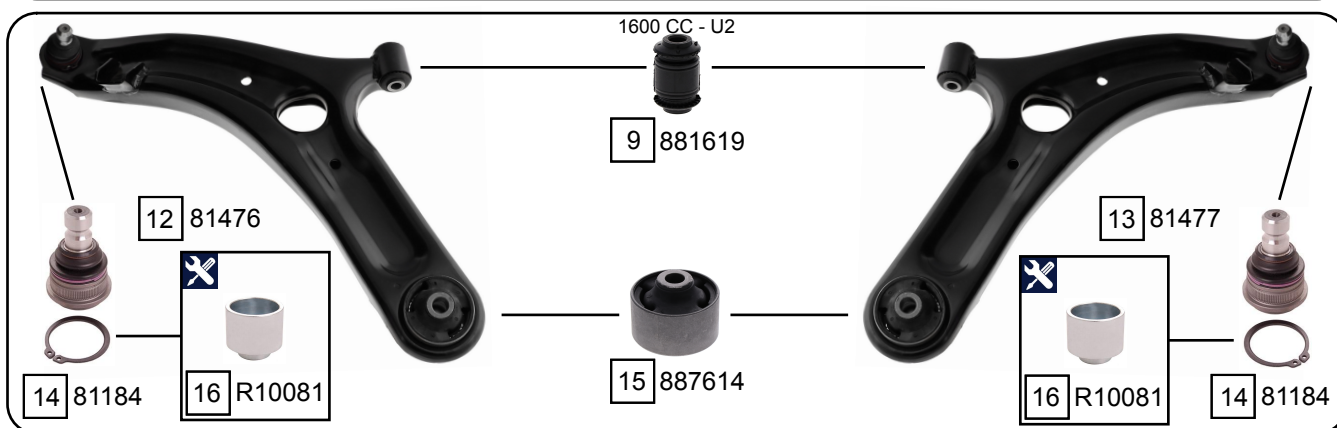

SOUL (AM)

02/2009 - 12/2014

Ref.	Sidem Ref.	Description	OE-number	Measures	Ref.	Sidem Ref.	Description	OE-number	Measures
1	881410 KIT	strut mount kit	54611 2K000 S1	di:12 do:96	10	81374	TCA left wbj	54500 2K600	c:18
2	81362	stabilizer link left	54830 2K000	L:216	11	81375	TCA right wbj	54501 2K600	c:18
3	81363	stabilizer link right	54840 2K000	L:216	12	81476	TCA left wbj	54500 2K500	c:18
4	881413	bearing	54612 0U000	di:18.1 do:51 L:9.7	13	81477	TCA right wbj	54501 2K500	c:18
5	381.033	steering rack gaiter	57740 2K001	D:47 d:16 L:172	14	81184	ball joint	54530 2K000	c:18 do:40
6	87432	tie rod end left	56820 2K000	c:13.4 th:FM16X1.5R	15	887614	silentblock for TCA	54584 1G000	di:14.2 do:66.5
7	87433	tie rod end right	56820 2K050	c:13.4 th:FM16X1.5R	16	R10081	mounting tool ring ø50 ø42	TOOL	di:42 do:50
8	81212	axial joint	56540 2K000	th:MM16X1.5R L:247	17	881311	mounting axle body	55160 2K000	di:12.4 do:70.2
9	881619	silentblock for TCA	54551 2K000	di:12.2 do:33					