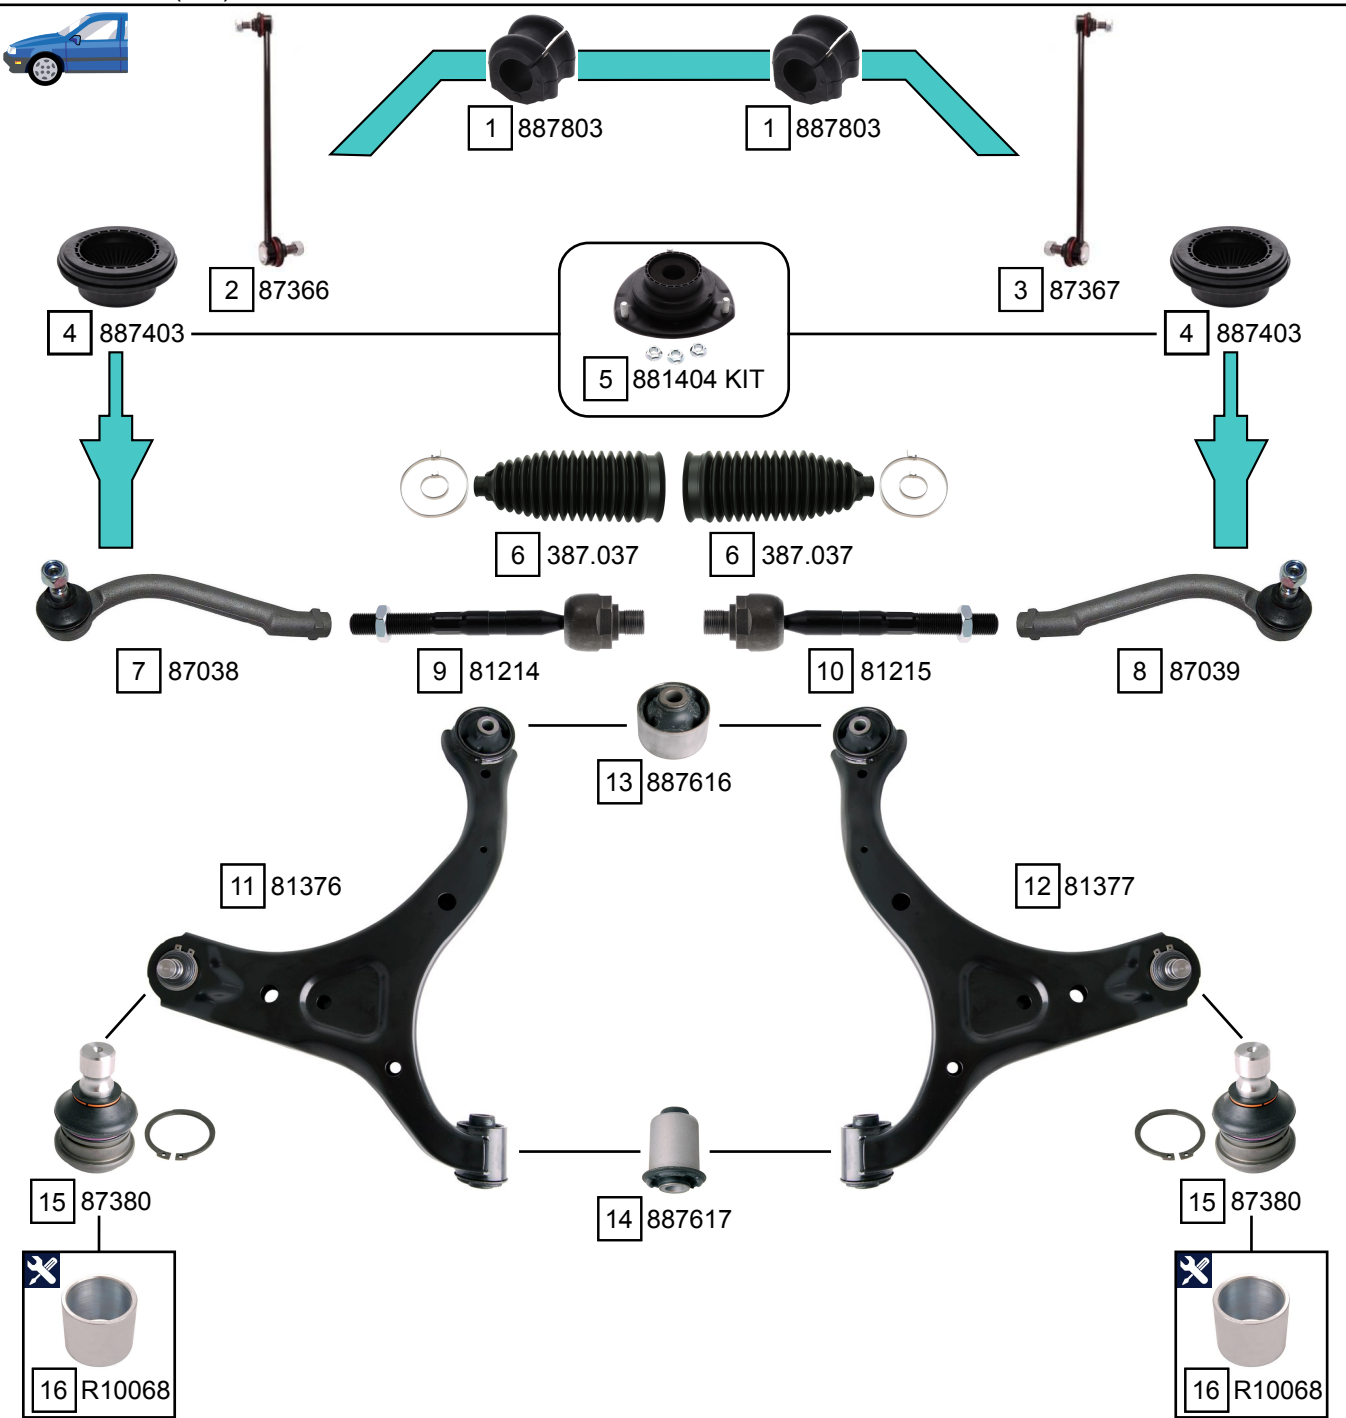

SORENTO II (XM)

09/2009 - 09/2012

Ref.	Sidem Ref.	Description	OE-number	Measures	Ref.	Sidem Ref.	Description	OE-number	Measures
1	887803	stabilizer mounting	54813 3K100	di:27	10	81215	axial joint	57724 2P000	th:MM18X1.5R L:188
2	87366	stabilizer link left	54830 2B200	L:342	11	81376	TCA left wbj	54500 2P000	c:20
3	87367	stabilizer link right	54840 2B200	L:342	12	81377	TCA right wbj	54501 2P000	c:20
4	887403	bearing	54612 2P000	di:30.2 do:115 L:42.6	13	887616	silentblock for TCA	54584 2B000	di:14.4 do:66.2
5	881404 KIT	strut mount kit	54610 2P000 S1	di:15 do:69 L:38	14	887617	silentblock for TCA	54550 2P000	di:14.3 do:42.2
6	387.037	steering rack gaiter	57740 2P000	D:54 d:16 L:175	15	87380	ball joint	54530 3B000	c:20 do:42.7
7	87038	tie rod end left	56820 2P900	c:13.9 th:FM16X1.5R	16	R10068	mounting tool ring ø54 ø46	TOOL	di:46 do:54
8	87039	tie rod end right	56820 2P000	c:13.9 th:FM16X1.5R	17	87368	stabilizer link rear axle	55530 2B200	L:99
9	81214	axial joint	57724 2P100	th:MM18X1.5R L:188					