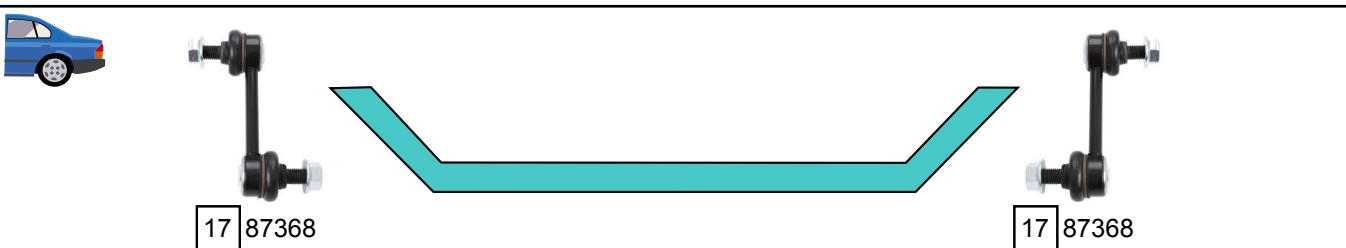

SORENTO II (XM)

09/2009 - 09/2012

Ref.	Sidem Ref.	Description	OE-number	Measures	Ref.	Sidem Ref.	Description	OE-number	Measures
1	887803	stabilizer mounting	54813 3K100	di:27	10	81215	axial joint	57724 2P000	th:MM18X1.5R L:188
2	87366	stabilizer link left	54830 2B200	L:342	11	81376	TCA left wbj	54500 2P000	c:20
3	87367	stabilizer link right	54840 2B200	L:342	12	81377	TCA right wbj	54501 2P000	c:20
4	887403	bearing	54612 2P000	di:30.2 do:115 L:42.6	13	887616	silentblock for TCA	54584 2B000	di:14.4 do:66.2
5	881404 KIT	strut mount kit	54610 2P000 S1	di:15 do:69 L:38	14	887617	silentblock for TCA	54550 2P000	di:14.3 do:42.2
6	387.037	steering rack gaiter	57740 2P000	D:54 d:16 L:175	15	87380	ball joint	54530 3B000	c:20 do:42.7
7	87038	tie rod end left	56820 2P900	c:13.9 th:FM16X1.5R	16	R10068	mounting tool ring ø54 ø46	TOOL	di:46 do:54
8	87039	tie rod end right	56820 2P000	c:13.9 th:FM16X1.5R	17	87368	stabilizer link rear axle	55530 2B200	L:99
9	81214	axial joint	57724 2P100	th:MM18X1.5R L:188					