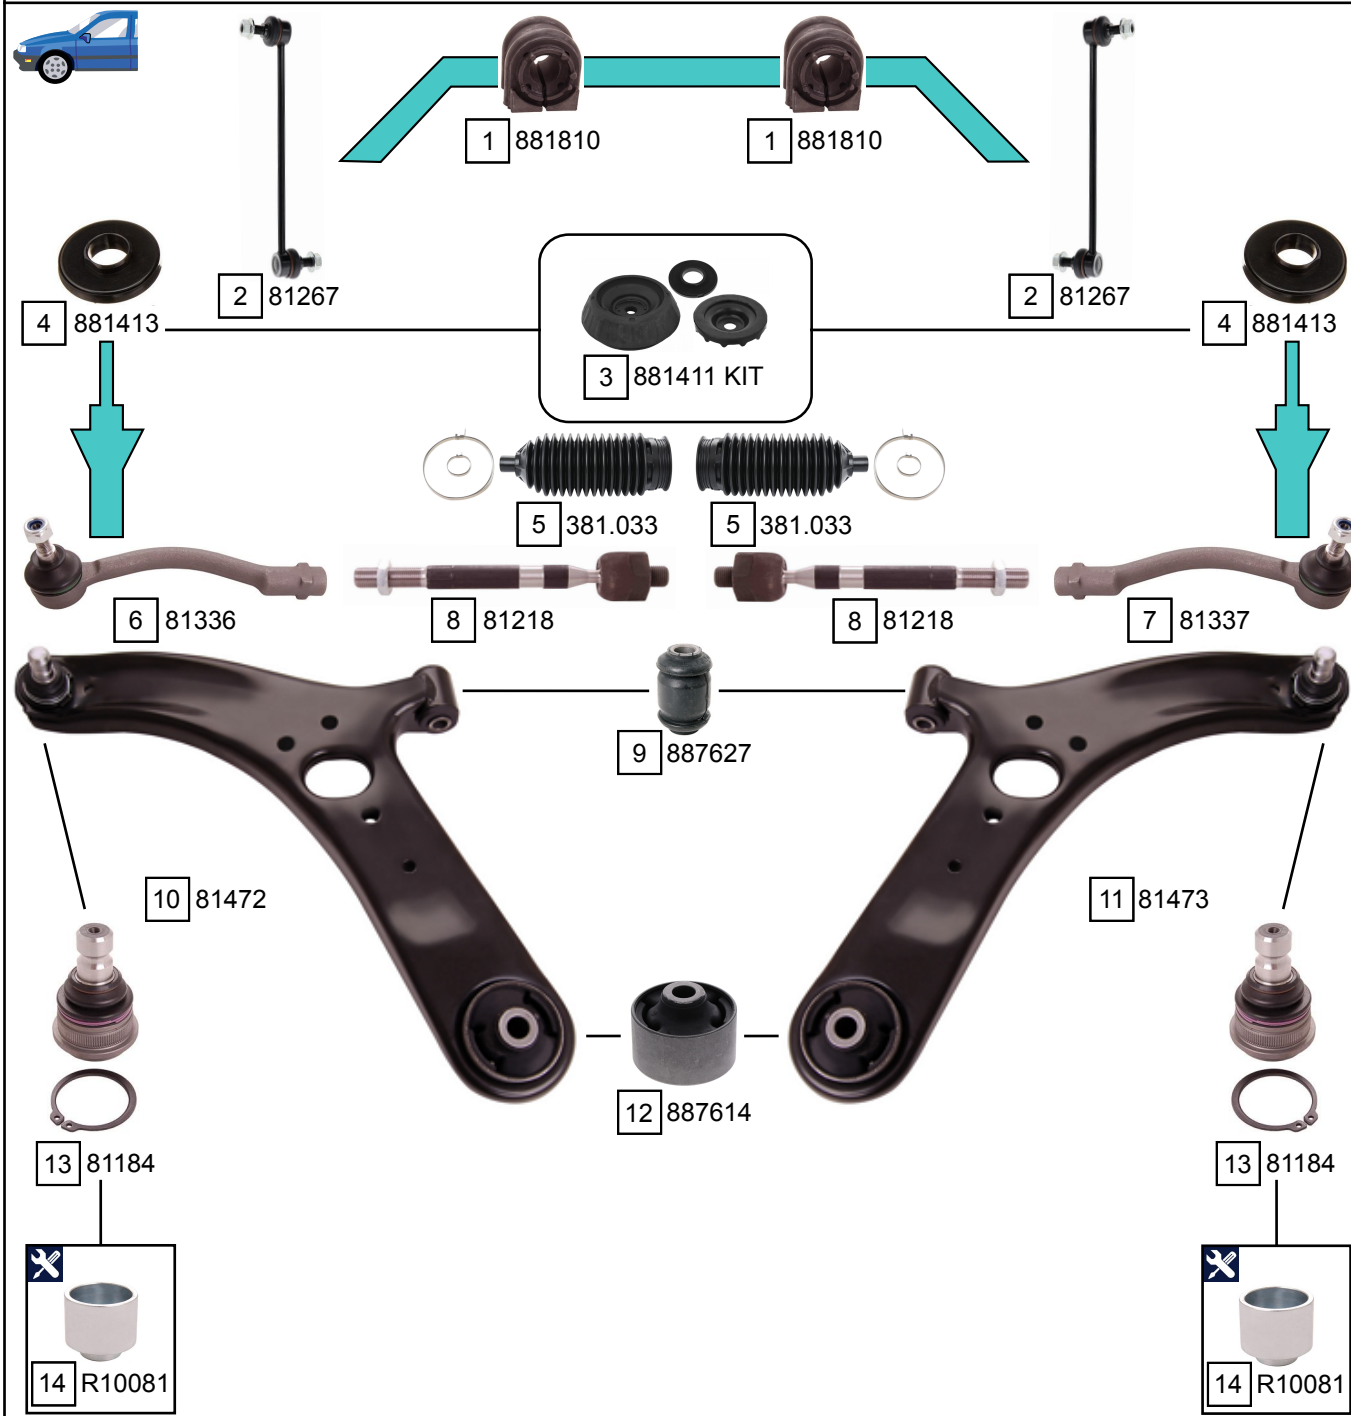

RIO III (UB)

09/2011 ->

Ref.	Sidem Ref.	Description	OE-number	Measures	Ref.	Sidem Ref.	Description	OE-number	Measures
1	881810	stabilizer mounting	54813 1W100	di:18	9	887627	silentblock for TCA	54551 1J000	di:12.3 do:33.5
2	81267	stabilizer link	54830 2V000	L:282	10	81472	TCA left wbj	54500 1W000	c:18
3	881411 KIT	strut mount kit	54611 1W000 S1	di:12	11	81473	TCA right wbj	54501 1W000	c:18
4	881413	bearing	54612 0U000	di:18.1 do:51 L:9.7	12	887614	silentblock for TCA	54584 1G000	di:14.2 do:66.5
5	381.033	steering rack gaiter	57740 2K001	D:47 d:16 L:172	13	81184	ball joint	54530 2K000	c:18 do:40
6	81336	tie rod end left	56820 1W000	c:13.3 th:FM16X1.5R	14	R10081	mounting tool ring ø50 ø42	TOOL	di:42 do:50
7	81337	tie rod end right	56820 1W090	c:13.3 th:FM16X1.5R	15	881302	mounting axle body	55160 1W000	di:12.2 do:70.3
8	81218	axial joint	56540 0U500	th:MM16X1.5R L:218					