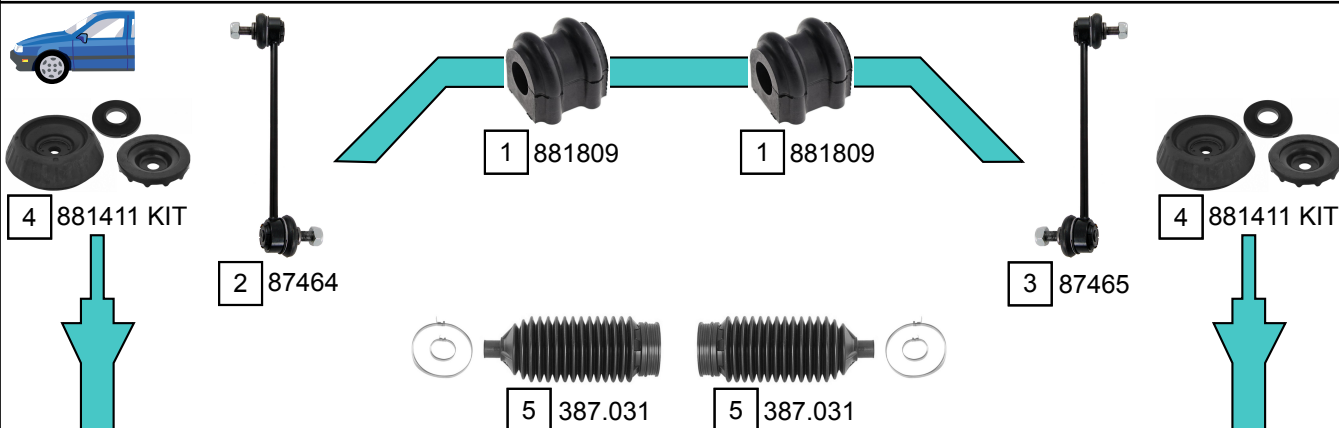

PICANTO (TA)

05/2011 ->

Ref.	Sidem Ref.	Description	OE-number	Measures	Ref.	Sidem Ref.	Description	OE-number	Measures
1	881809	stabilizer mounting	54813 1Y000	di:18	10	81335	tie rod end right	56820 1Y551	c:13.3 th:FM14X1.5R
2	87464	stabilizer link left	54830 1J000	L:216	11	81217	axial joint	57724 1Y501	th:MM20X1.5R L:193
3	87465	stabilizer link right	54840 1J000	L:216	12	81470	TCA left wbj	54500 1Y100	c:18
4	881411 KIT	strut mount kit	54611 1W000 S1	di:12	13	81471	TCA right wbj	54501 1Y100	c:18
5	387.031	steering rack gaiter	57728 17000	D:47 d:14 L:178	14	887627	silentblock for TCA	54551 1J000	di:12.3 do:33.5
6	81332	tie rod end left	56820 1Y000	c:13.3 th:FM12X1.25R	15	887614	silentblock for TCA	54584 1G000	di:14.2 do:66.5
7	81333	tie rod end right	56820 1Y050	c:13.3 th:FM12X1.25R	16	81184	ball joint	54530 2K000	c:18 do:40
8	81216	axial joint	57724 1Y000	th:MM14x1.5R L:218	17	R10081	mounting tool ring ø50 ø42	TOOL	di:42 do:50
9	81334	tie rod end left	56820 1Y501	c:13.3 th:FM14X1.5R	18	881300	mounting axle body	55160 1J200	di:12.2 do:70.3