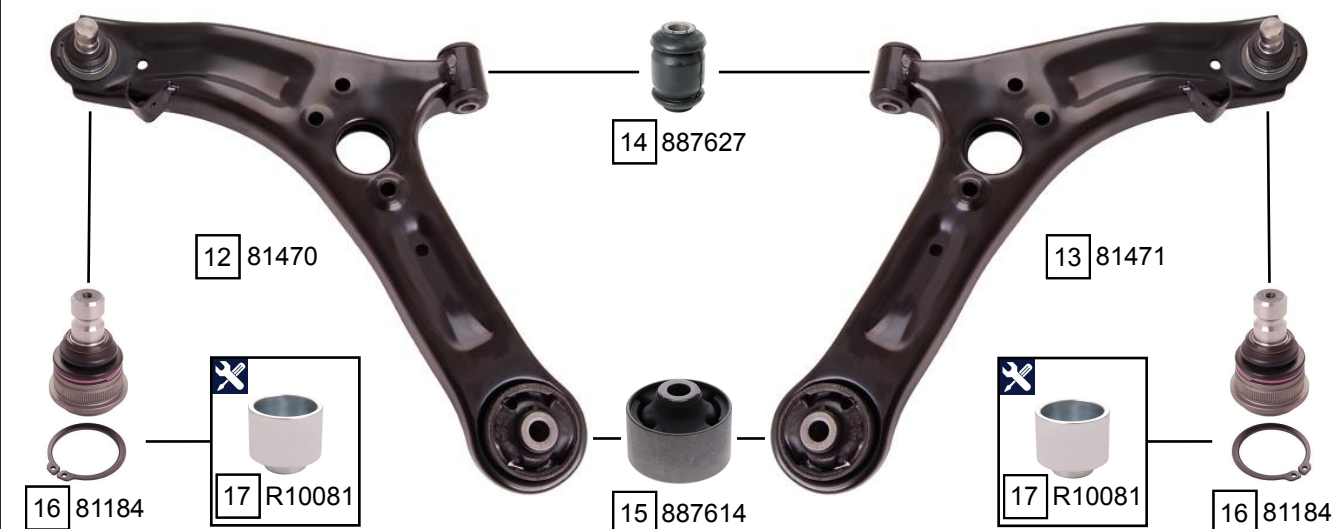

PICANTO (TA)

05/2011 ->

Ref.	Sidem Ref.	Description	OE-number	Measures	Ref.	Sidem Ref.	Description	OE-number	Measures
1	881809	stabilizer mounting	54813 1Y000	di:18	10	81335	tie rod end right	56820 1Y551	c:13.3 th:FM14X1.5R
2	87464	stabilizer link left	54830 1J000	L:216	11	81217	axial joint	57724 1Y501	th:MM20X1.5R L:193
3	87465	stabilizer link right	54840 1J000	L:216	12	81470	TCA left wbj	54500 1Y100	c:18
4	881411 KIT	strut mount kit	54611 1W000 S1	di:12	13	81471	TCA right wbj	54501 1Y100	c:18
5	387.031	steering rack gaiter	57728 17000	D:47 d:14 L:178	14	887627	silentblock for TCA	54551 1J000	di:12.3 do:33.5
6	81332	tie rod end left	56820 1Y000	c:13.3 th:FM12X1.25R	15	887614	silentblock for TCA	54584 1G000	di:14.2 do:66.5
7	81333	tie rod end right	56820 1Y050	c:13.3 th:FM12X1.25R	16	81184	ball joint	54530 2K000	c:18 do:40
8	81216	axial joint	57724 1Y000	th:MM14x1.5R L:218	17	R10081	mounting tool ring ø50 ø42	TOOL	di:42 do:50
9	81334	tie rod end left	56820 1Y501	c:13.3 th:FM14X1.5R	18	881300	mounting axle body	55160 1J200	di:12.2 do:70.3