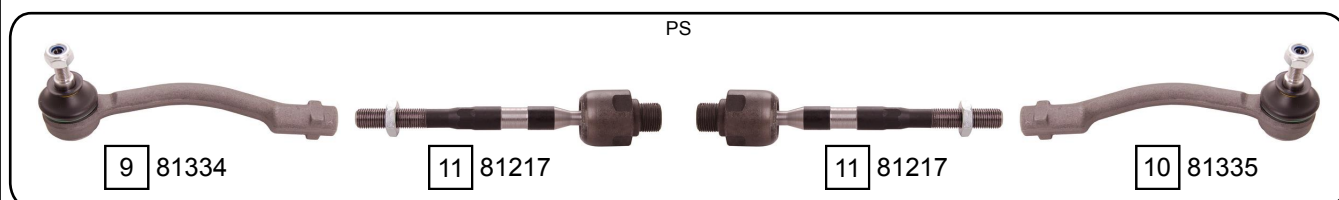

PICANTO (TA)

05/2011 ->

Ref.	Sidem Ref.	Description	OE-number	Measures	Ref.	Sidem Ref.	Description	OE-number	Measures
1	881809	stabilizer mounting	54813 1Y000	di:18	10	81335	tie rod end right	56820 1Y551	c:13.3 th:FM14X1.5R
2	87464	stabilizer link left	54830 1J000	L:216	11	81217	axial joint	57724 1Y501	th:MM20X1.5R L:193
3	87465	stabilizer link right	54840 1J000	L:216	12	81470	TCA left wbj	54500 1Y100	c:18
4	881411 KIT	strut mount kit	54611 1W000 S1	di:12	13	81471	TCA right wbj	54501 1Y100	c:18
5	387.031	steering rack gaiter	57728 17000	D:47 d:14 L:178	14	887627	silentblock for TCA	54551 1J000	di:12.3 do:33.5
6	81332	tie rod end left	56820 1Y000	c:13.3 th:FM12X1.25R	15	887614	silentblock for TCA	54584 1G000	di:14.2 do:66.5
7	81333	tie rod end right	56820 1Y050	c:13.3 th:FM12X1.25R	16	81184	ball joint	54530 2K000	c:18 do:40
8	81216	axial joint	57724 1Y000	th:MM14x1.5R L:218	17	R10081	mounting tool ring ø50 ø42	TOOL	di:42 do:50
9	81334	tie rod end left	56820 1Y501	c:13.3 th:FM14X1.5R	18	881300	mounting axle body	55160 1J200	di:12.2 do:70.3