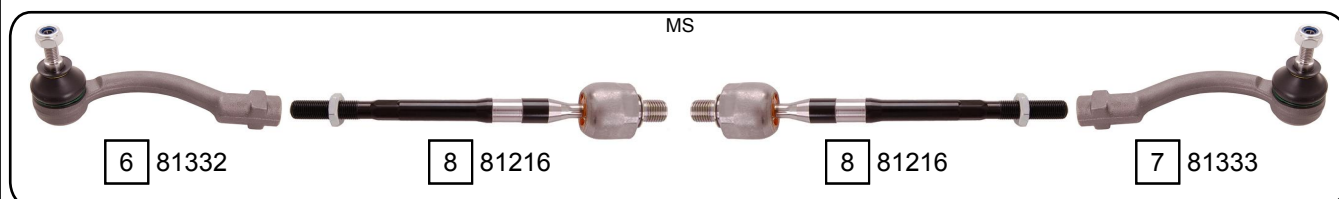

PICANTO (TA)

05/2011 ->

Ref.	Sidem Ref.	Description	OE-number	Measures	Ref.	Sidem Ref.	Description	OE-number	Measures
1	881809	stabilizer mounting	54813 1Y000	di:18	10	81335	tie rod end right	56820 1Y551	c:13.3 th:FM14X1.5R
2	87464	stabilizer link left	54830 1J000	L:216	11	81217	axial joint	57724 1Y501	th:MM20X1.5R L:193
3	87465	stabilizer link right	54840 1J000	L:216	12	81470	TCA left wbj	54500 1Y100	c:18
4	881411 KIT	strut mount kit	54611 1W000 S1	di:12	13	81471	TCA right wbj	54501 1Y100	c:18
5	387.031	steering rack gaiter	57728 17000	D:47 d:14 L:178	14	887627	silentblock for TCA	54551 1J000	di:12.3 do:33.5
6	81332	tie rod end left	56820 1Y000	c:13.3 th:FM12X1.25R	15	887614	silentblock for TCA	54584 1G000	di:14.2 do:66.5
7	81333	tie rod end right	56820 1Y050	c:13.3 th:FM12X1.25R	16	81184	ball joint	54530 2K000	c:18 do:40
8	81216	axial joint	57724 1Y000	th:MM14x1.5R L:218	17	R10081	mounting tool ring ø50 ø42	TOOL	di:42 do:50
9	81334	tie rod end left	56820 1Y501	c:13.3 th:FM14X1.5R	18	881300	mounting axle body	55160 1J200	di:12.2 do:70.3