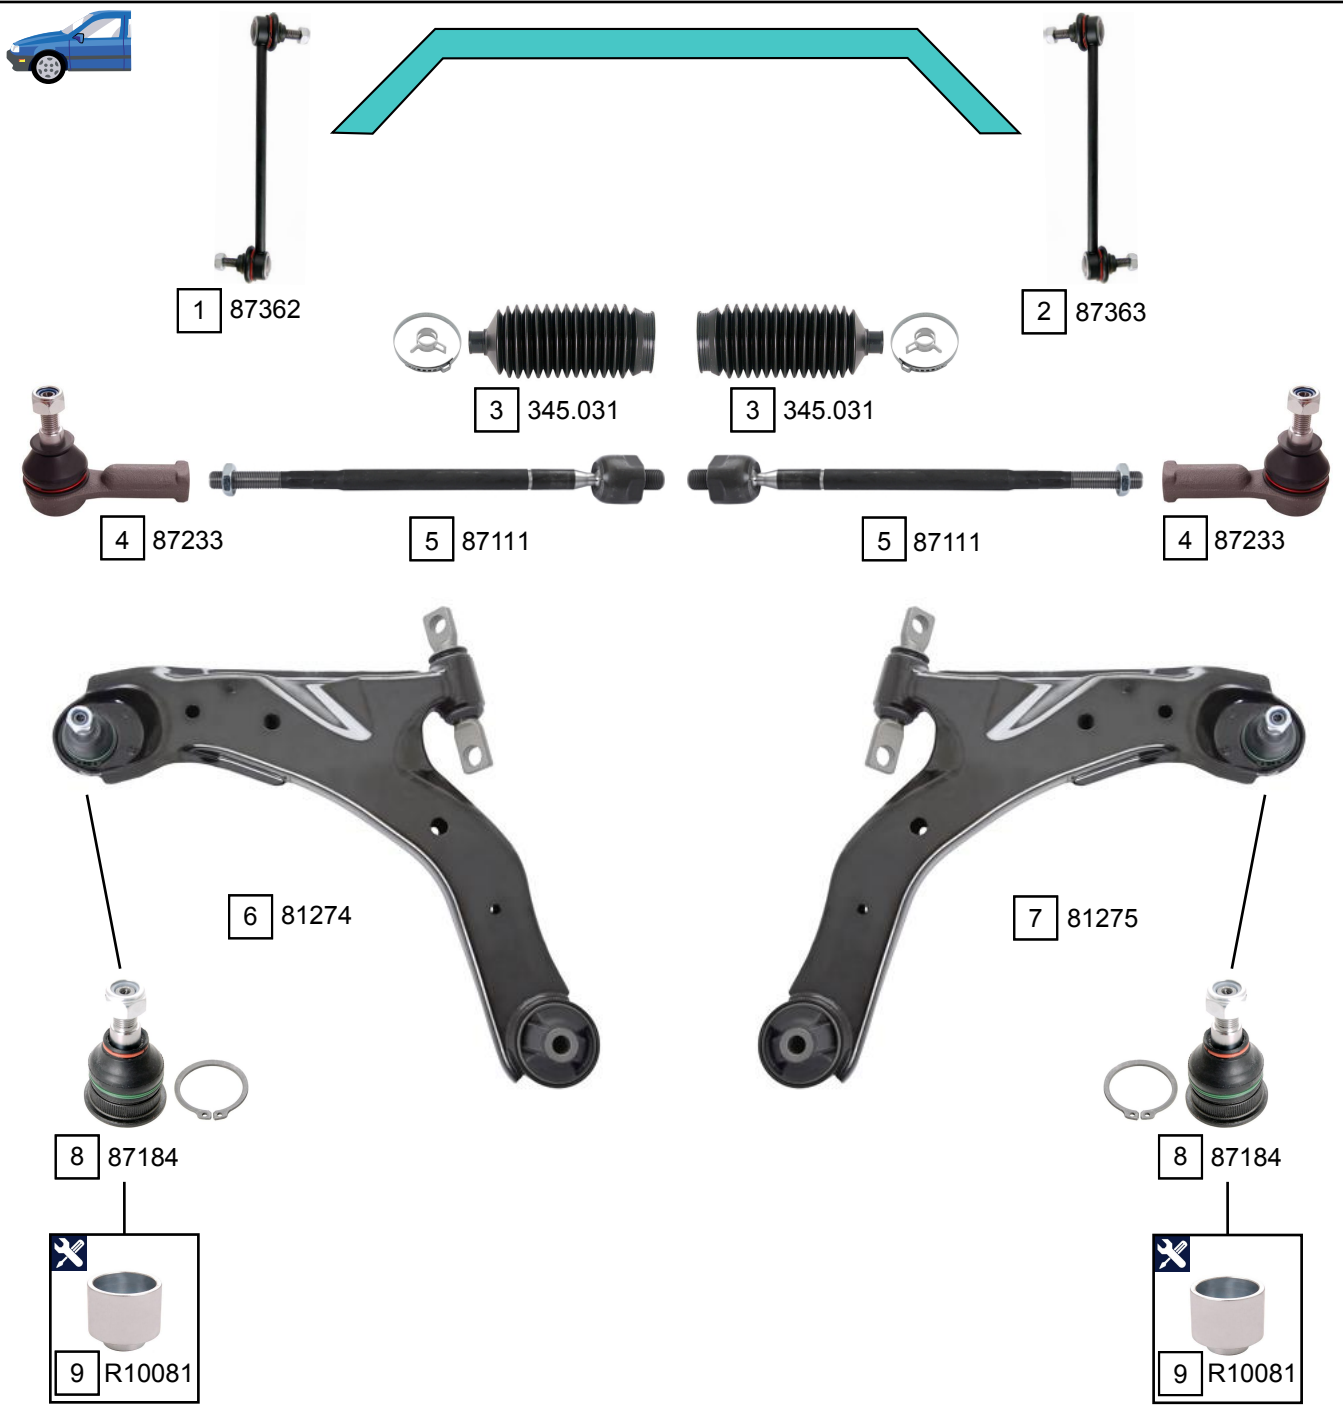

CERATO (LD)

04/2004 - 12/2009

Ref.	Sidem Ref.	Description	OE-number	Measures	Ref.	Sidem Ref.	Description	OE-number	Measures
1	87362	stabilizer link left	54830 2F000	L:250	6	81274	TCA left wbj	54500 2F001	c:15
2	87363	stabilizer link right	54840 2F000	L:250	7	81275	TCA right wbj	54501 2F001	c:15
3	345.031	steering rack gater	57740 2D000	D:50 d:15 L:175	8	87184	ball joint	54530 31600	c:15 do:40
4	87233	tie rod end	56820 25000	c:13.4 th:FM14x1.5R	9	R10081	mounting tool ring ø50 ø42	TOOL	di:42 do:50
5	87111	axial joint	57724 2D000	th:MM16X1.5R L:327	10	87360	stabilizer link rear axle	55530 17010	L:129