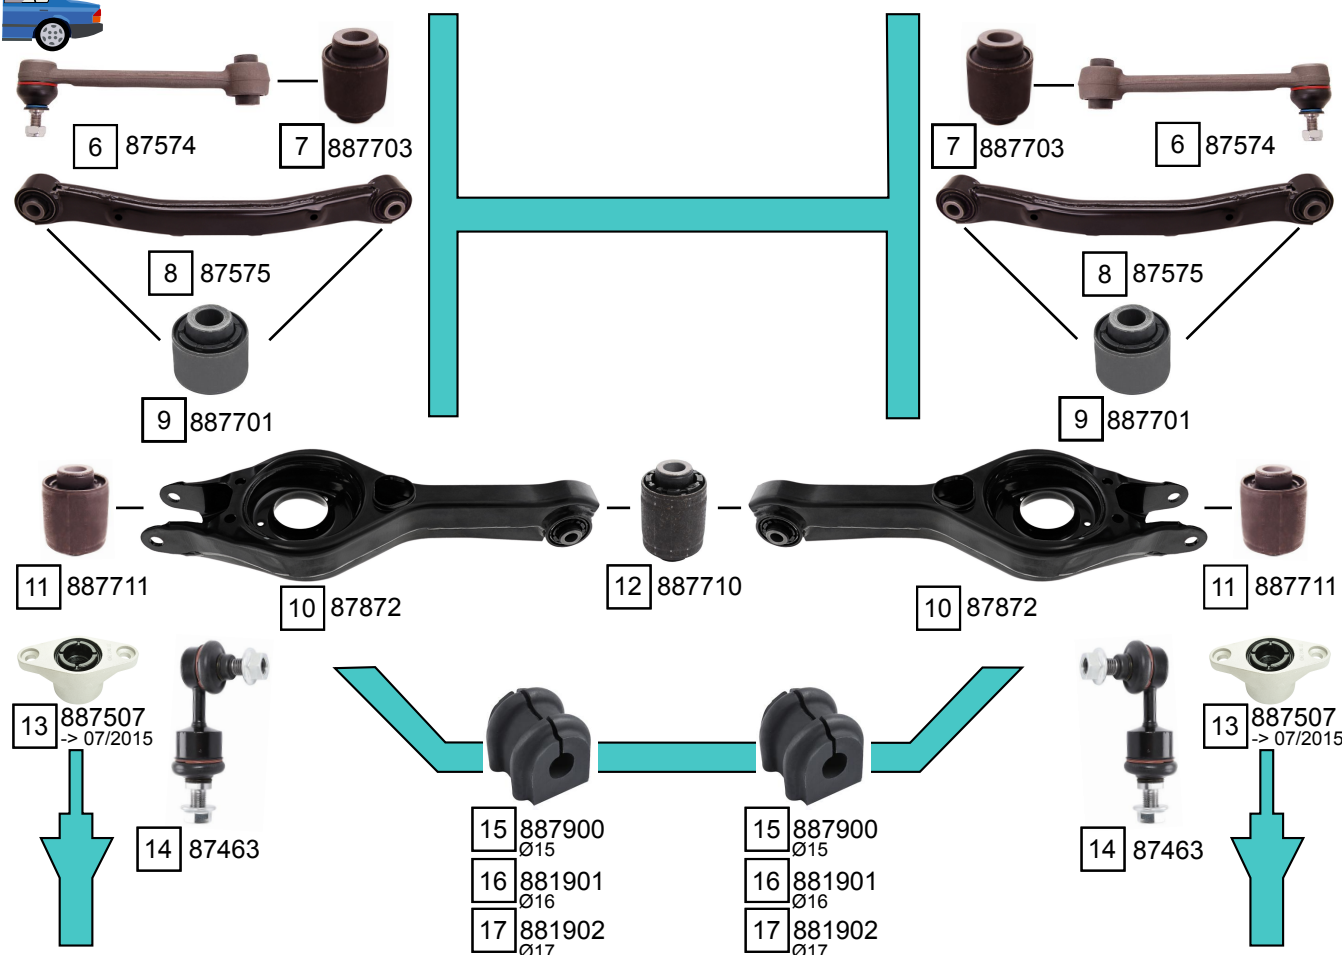

CEE'D (JD)
CEE'D SW (JD)
PRO CEE'D (JD)

05/2012 - 07/2018
09/2012 - 07/2018
03/2013 - 07/2018

Ref.	Sidem Ref.	Description	OE-number	Measures	Ref.	Sidem Ref.	Description	OE-number	Measures
1	81474	TCA left wbj	54500 A2600	c:17	10	87872	TCA	Part of	L:445
2	81475	TCA right wbj	54501 A2600	c:17	11	887711	silentblock for TCA	55217 A6000	di:14.1 do:44.1
3	887632	silentblock for TCA	54551 3X000	di:12.2 do:40.7	12	887710	silentblock for TCA	55215 A2000	di:14.1 do:44.1
4	887633	silentblock for TCA	54584 A6000	di:14.2 do:70.1	13	887507	strut mount	55330 2L000	di:10.8 L:54
5	87389	ball joint	54530 3S100	c:18	14	87463	stabilizer link	55530 3R000	L:87
6	87574	track rod	55250 A6000	c:13.4 L:194	15	887900	stabilizer mounting	55513 3N200	di:14.5
7	887703	silentblock for TCA	55256 A6000	di:12.1 do:32.3	16	881901	stabilizer mounting	55513 2G000	di:15
8	87575	track rod	55100 A6000	L:384	17	881902	stabilizer mounting	55513 A2000	di:16
9	887701	silentblock for TCA	55118 3R000	di:14.1 do:41					