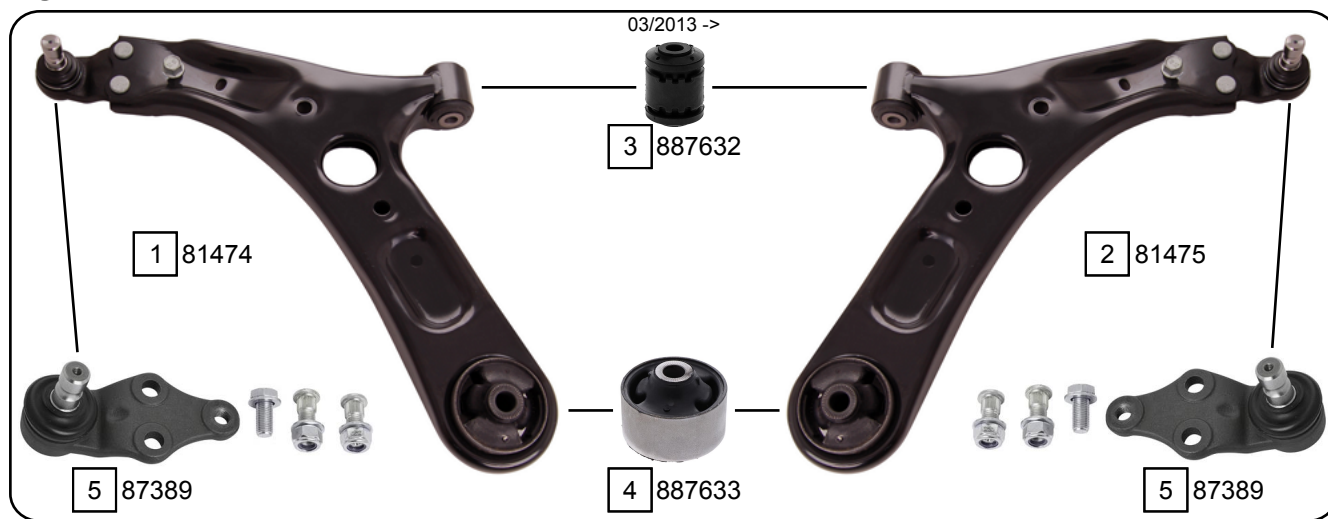

CEE'D (JD)
CEE'D SW (JD)
PRO CEE'D (JD)

05/2012 - 07/2018
09/2012 - 07/2018
03/2013 - 07/2018

Ref.	Sidem Ref.	Description	OE-number	Measures	Ref.	Sidem Ref.	Description	OE-number	Measures
1	81474	TCA left wbj	54500 A2600	c:17	10	87872	TCA	Part of	L:445
2	81475	TCA right wbj	54501 A2600	c:17	11	887711	silentblock for TCA	55217 A6000	di:14.1 do:44.1
3	887632	silentblock for TCA	54551 3X000	di:12.2 do:40.7	12	887710	silentblock for TCA	55215 A2000	di:14.1 do:44.1
4	887633	silentblock for TCA	54584 A6000	di:14.2 do:70.1	13	887507	strut mount	55330 2L000	di:10.8 L:54
5	87389	ball joint	54530 3S100	c:18	14	87463	stabilizer link	55530 3R000	L:87
6	87574	track rod	55250 A6000	c:13.4 L:194	15	887900	stabilizer mounting	55513 3N200	di:14.5
7	887703	silentblock for TCA	55256 A6000	di:12.1 do:32.3	16	881901	stabilizer mounting	55513 2G000	di:15
8	87575	track rod	55100 A6000	L:384	17	881902	stabilizer mounting	55513 A2000	di:16
9	887701	silentblock for TCA	55118 3R000	di:14.1 do:41					