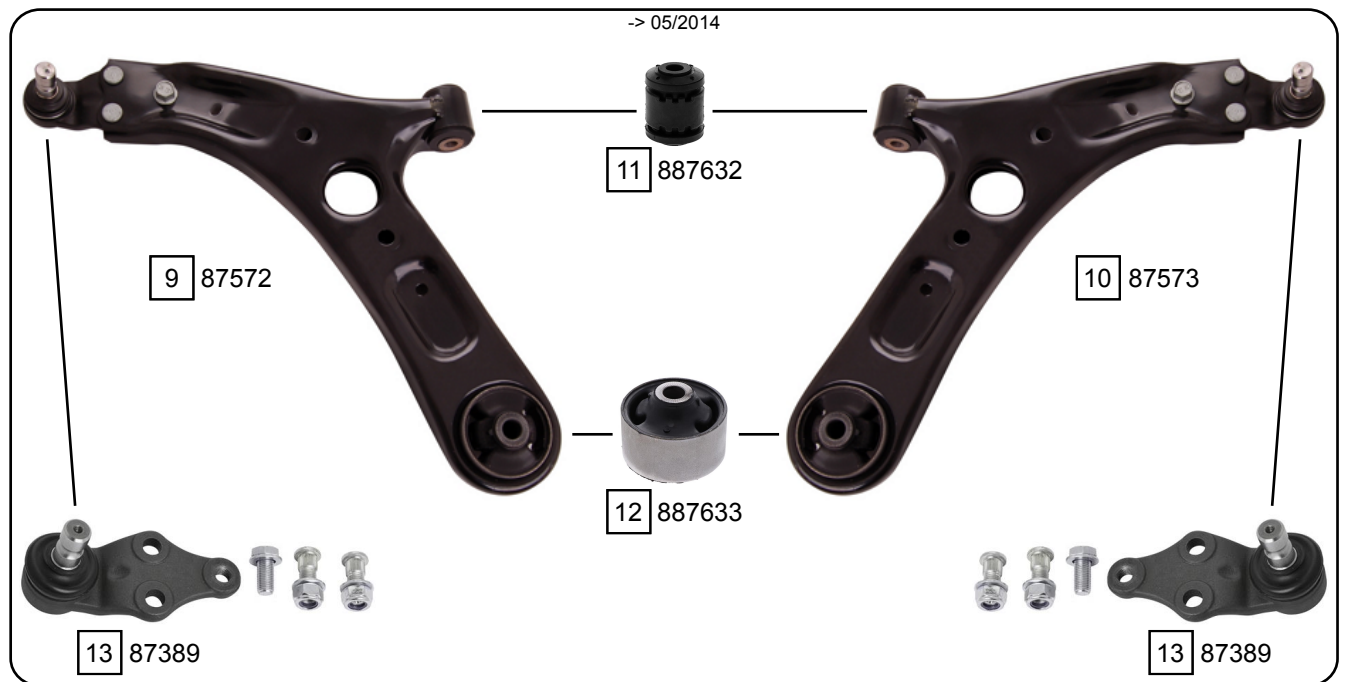

CEE'D (JD)
CEE'D SW (JD)
PRO CEE'D (JD)

05/2012 - 07/2018
09/2012 - 07/2018
03/2013 - 07/2018

Ref.	Sidem Ref.	Description	OE-number	Measures	Ref.	Sidem Ref.	Description	OE-number	Measures
1	887804	stabilizer mounting	54813 3S110	di:20.5	8	87218	axial joint	56540 A6000	th:MM16X1.5R L:218
2	81267	stabilizer link	54830 2V000	L:282	9	87572	TCA left wbj	54500 A6200	c:18
3	809420	bearing	54612 3S050	di:69 do:114 L:36.5	10	87573	TCA right wbj	54501 A6200	c:18
4	887408	strut mount	54610 A5000	di:12.1	11	887632	silentblock for TCA	54551 3X000	di:12.2 do:40.7
5	887409 KIT	strut mount kit	54610 A5000 S1	di:12 do:114	12	887633	silentblock for TCA	54584 A6000	di:14.2 do:70.1
6	87436	tie rod end left	56820 A6000	c:13.4 th:FM16X1.5R	13	87389	ball joint	54530 3S100	c:18
7	87437	tie rod end right	56820 A6090	c:13.4 th:FM16X1.5R					