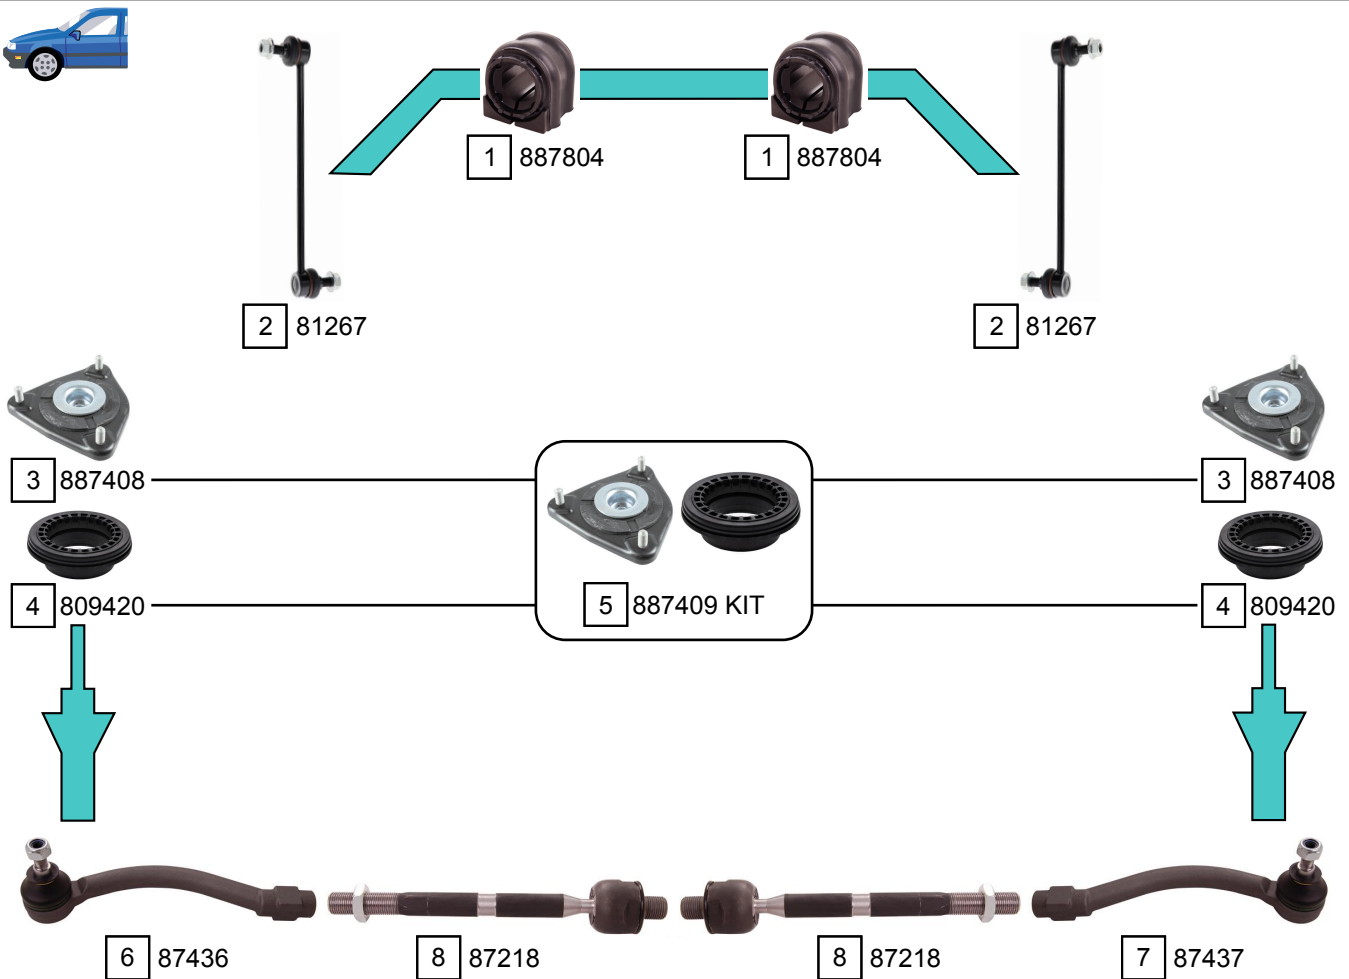

CEE'D (JD)
CEE'D SW (JD)
PRO CEE'D (JD)

05/2012 - 07/2018
09/2012 - 07/2018
03/2013 - 07/2018

Ref.	Sidem Ref.	Description	OE-number	Measures	Ref.	Sidem Ref.	Description	OE-number	Measures
1	887804	stabilizer mounting	54813 3S110	di:20.5	8	87218	axial joint	56540 A6000	th:MM16X1.5R L:218
2	81267	stabilizer link	54830 2V000	L:282	9	87572	TCA left wbj	54500 A6200	c:18
3	809420	bearing	54612 3S050	di:69 do:114 L:36.5	10	87573	TCA right wbj	54501 A6200	c:18
4	887408	strut mount	54610 A5000	di:12.1	11	887632	silentblock for TCA	54551 3X000	di:12.2 do:40.7
5	887409 KIT	strut mount kit	54610 A5000 S1	di:12 do:114	12	887633	silentblock for TCA	54584 A6000	di:14.2 do:70.1
6	87436	tie rod end left	56820 A6000	c:13.4 th:FM16X1.5R	13	87389	ball joint	54530 3S100	c:18
7	87437	tie rod end right	56820 A6090	c:13.4 th:FM16X1.5R					