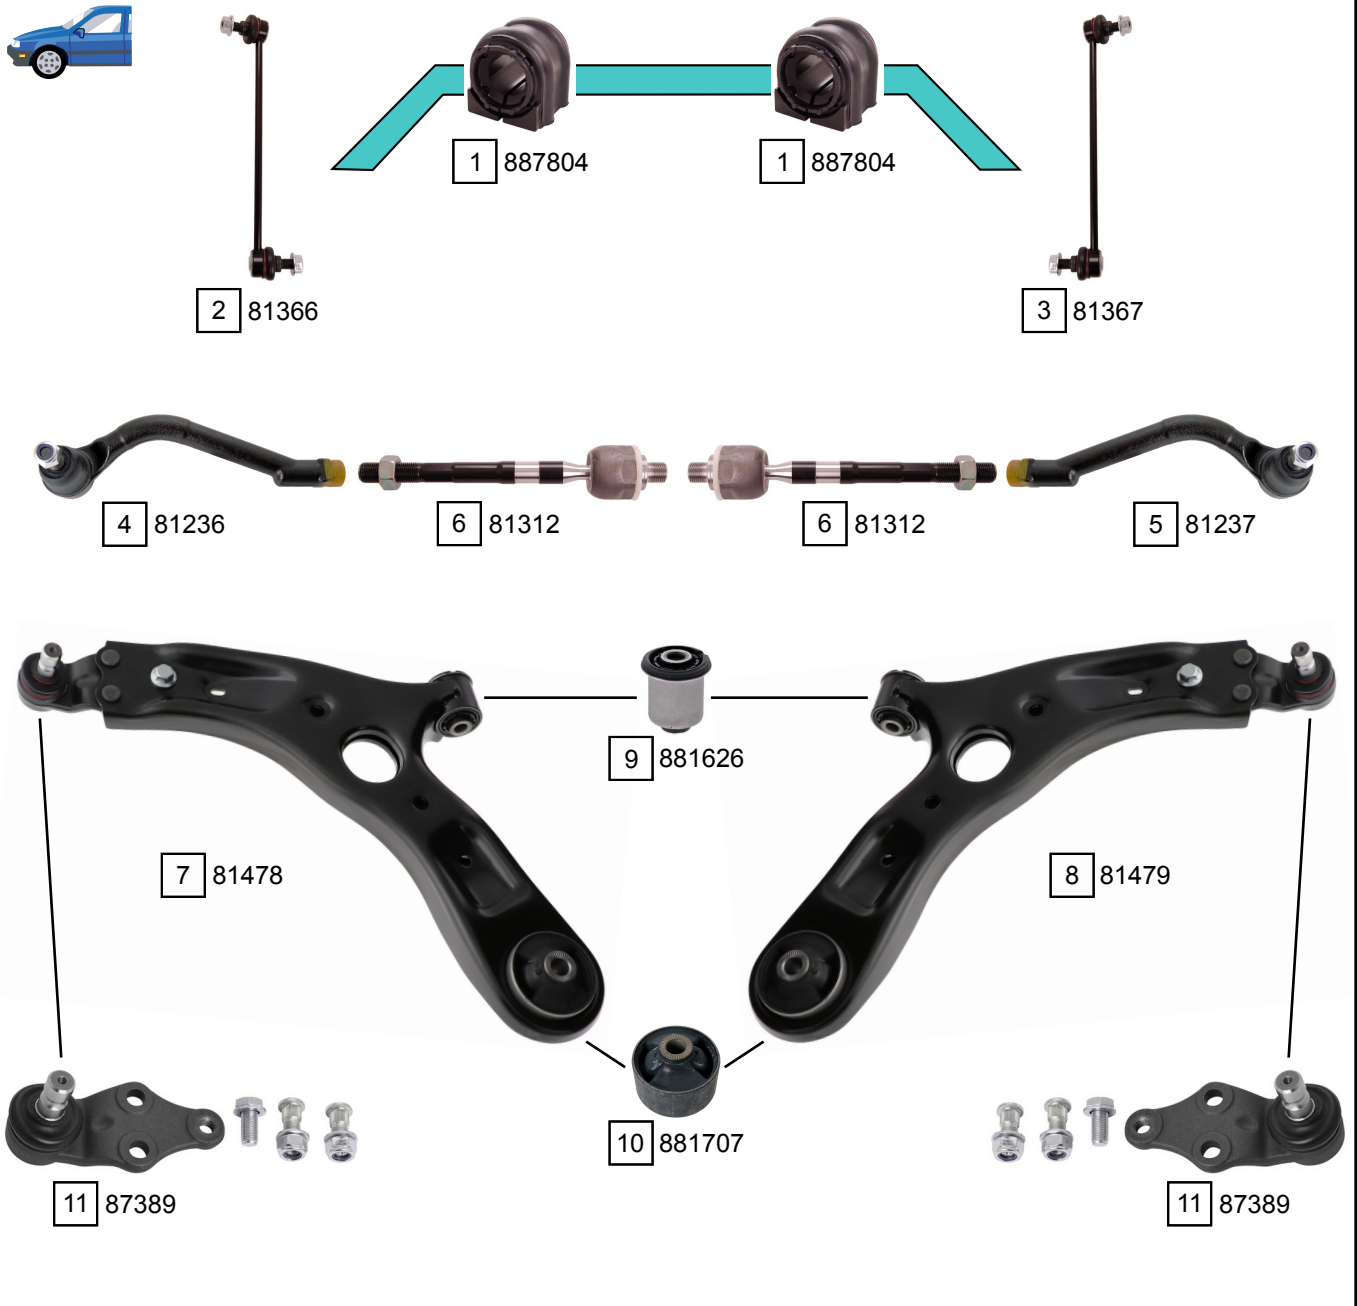

CARENS IV (RP)

03/2013 ->

Ref.	Sidem Ref.	Description	OE-number	Measures	Ref.	Sidem Ref.	Description	OE-number	Measures
1	887804	stabilizer mounting	54813 3S110	di:20.5	7	81478	TCA left	54500 A4000	c:18
2	81366	stabilizer link left	54530 A4100	L:288	8	81479	TCA right	54501 A4000	c:18
3	81367	stabilizer link right	54840 A4100	L:288	9	881626	silentblock for TCA	54551 A4000	di:12.2 do:38
4	81236	tie rod end left	56820 3S000	c:13.4 th:FM16X1.5R	10	881707	silentblock for TCA	54584 2S000	di:14.3 do:70
5	81237	tie rod end right	56820 3S500	c:13.4 th:FM16X1.5R	11	87389	ball joint	54530 3S100	c:18
6	81312	axial joint	57724 A4000	th:MM16X1.5R L:217	12	881306	mounting axle body	55160 A4000	di:14.4 do:74.8