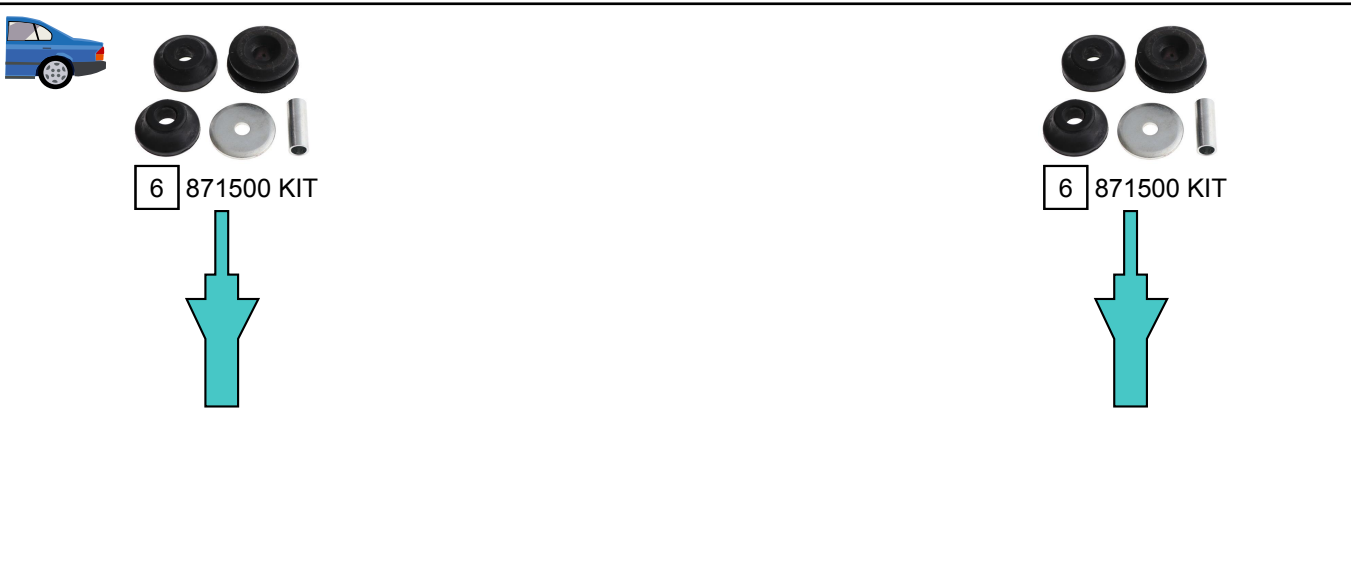

MAGENTIS (GD, MS)
OPTIMA

05/2001 - 10/2005

Ref.	Sidem Ref.	Description	OE-number	Measures	Ref.	Sidem Ref.	Description	OE-number	Measures
1	887400	strut mount	54630 38000	di:22.3 L:34	4	887621	silentblock for TCA	54551 38010	do:30.6
2	308.038	steering rack gaiter	57740 38000	D:48 d:14 L:158	5	887622	silentblock for TCA	54584 38610	di:14.4 do:66
3	87173	TCA right wbj	54420 38600	c:13.2	6	871500 KIT	strut mount kit	55342 38000 S1	di:14 do:52