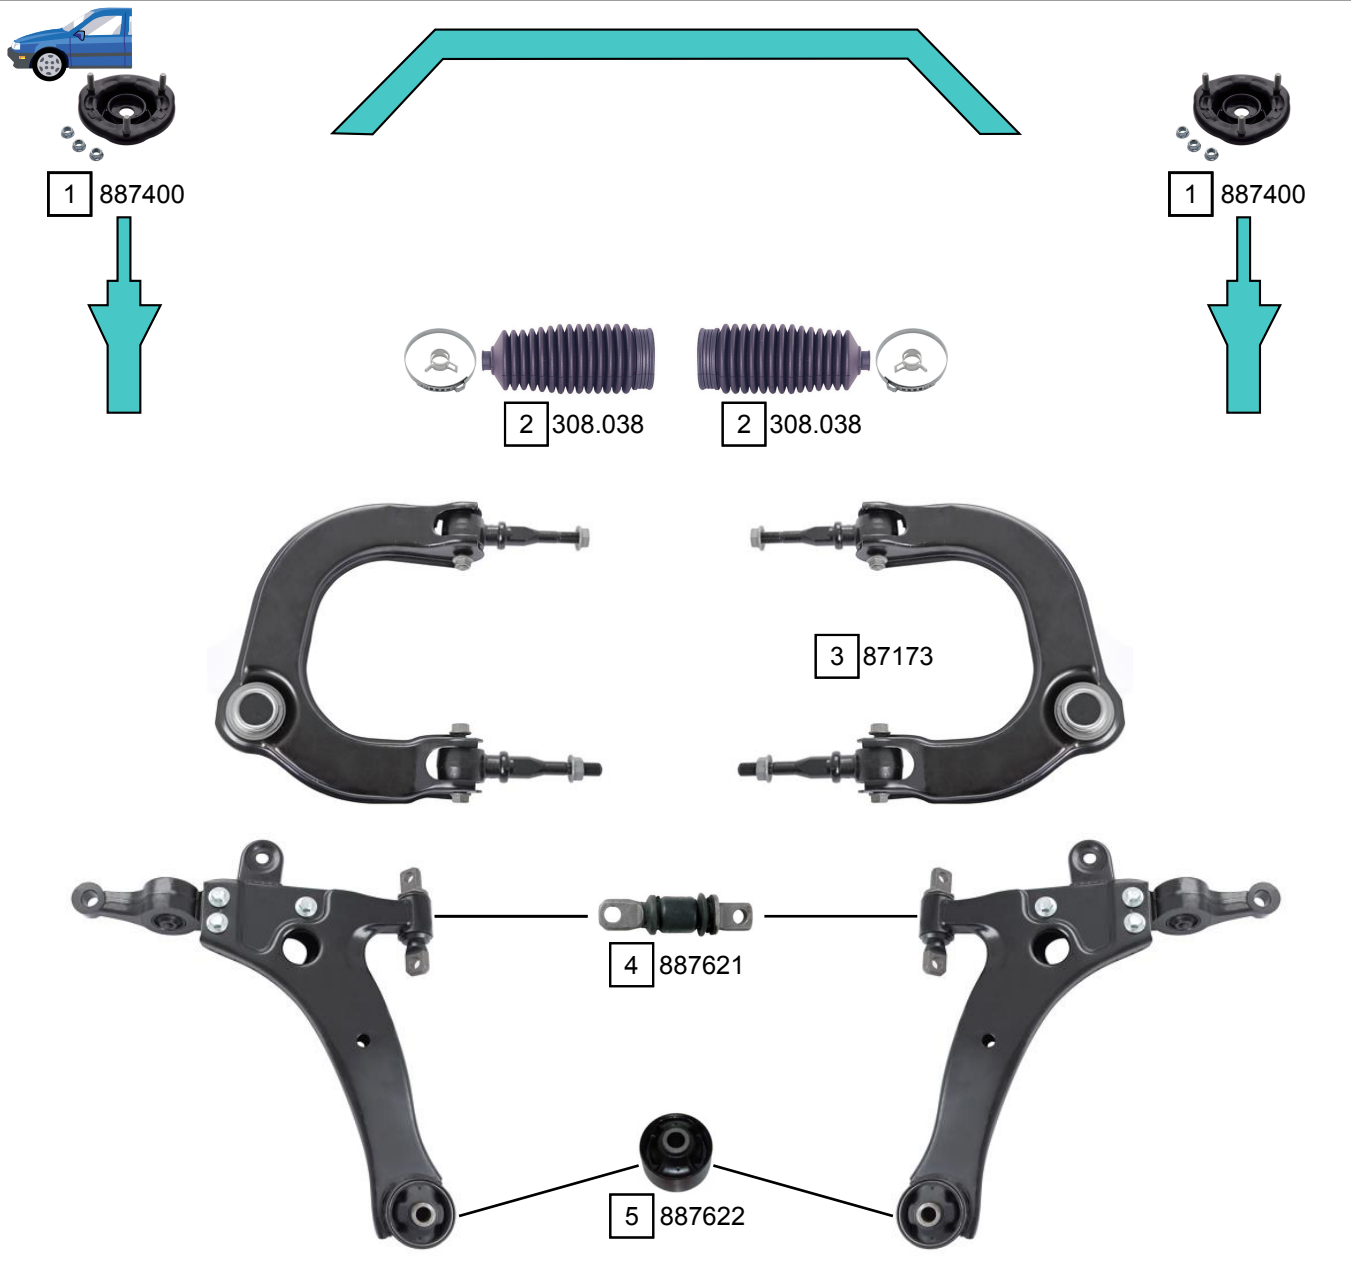

MAGENTIS (GD, MS)
OPTIMA

05/2001 - 10/2005

Ref.	Sidem Ref.	Description	OE-number	Measures	Ref.	Sidem Ref.	Description	OE-number	Measures
1	887400	strut mount	54630 38000	di:22.3 L:34	4	887621	silentblock for TCA	54551 38010	do:30.6
2	308.038	steering rack gaiter	57740 38000	D:48 d:14 L:158	5	887622	silentblock for TCA	54584 38610	di:14.4 do:66
3	87173	TCA right wbj	54420 38600	c:13.2	6	871500 KIT	strut mount kit	55342 38000 S1	di:14 do:52