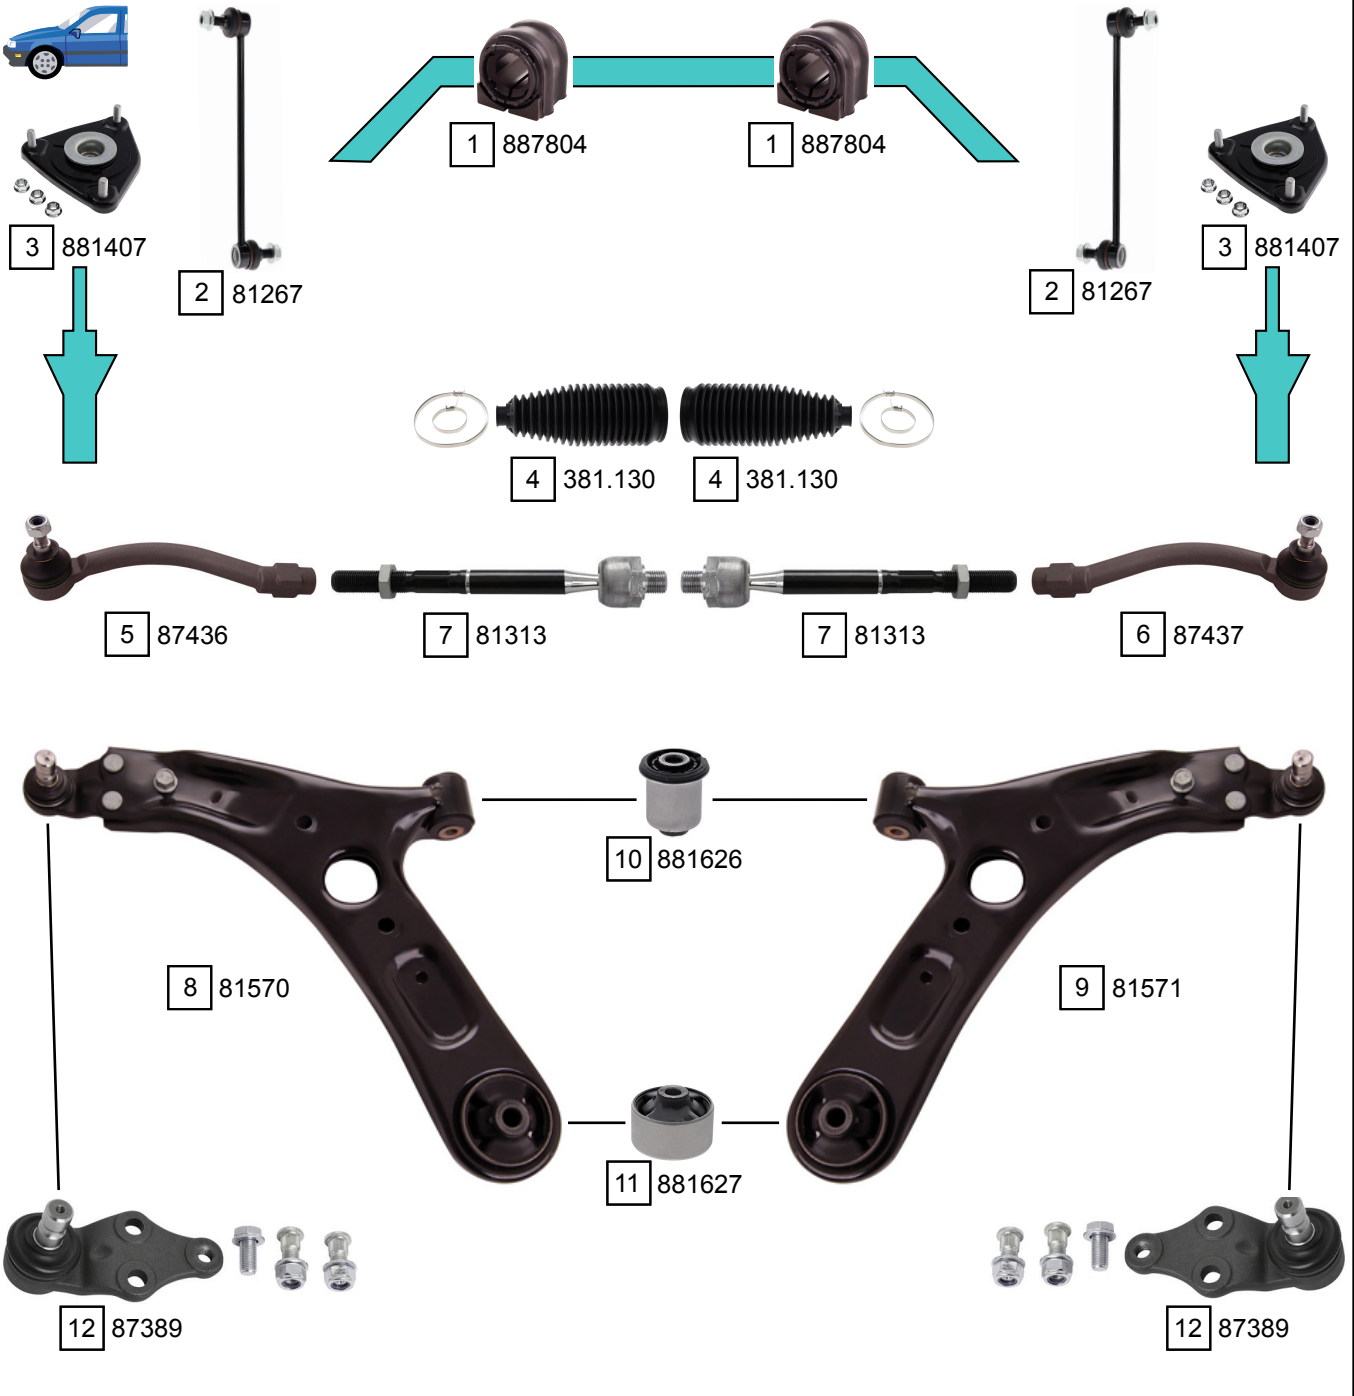

SOUL II (PS)

02/2014 - 12/2018

Ref.	Sidem Ref.	Description	OE-number	Measures	Ref.	Sidem Ref.	Description	OE-number	Measures
1	887804	stabilizer mounting	54813 3S110	di:20.5	8	81570	TCA left wbj	54500 B2000	c:18
2	81267	stabilizer link	54830 2V000	L:282	9	81571	TCA right wbj	54501 B2000	c:18
3	881407	strut mount	54610 B2000	di:12.1	10	881626	silentblock for TCA	54551 A4000	di:12.2 do:38
4	381.130	steering rack gaiter	57740 B2000	D:50 d:16 L:175	11	881627	silentblock for TCA	54584 B2000	di:14.3 do:70
5	87436	tie rod end left	56820 A6000	c:13.4 th:FM16X1.5R	12	87389	ball joint	54530 3S100	c:18
6	87437	tie rod end right	56820 A6090	c:13.4 th:FM16X1.5R	13	881307	mounting axle body	55160 B2000	di:12.2 do:76
7	81313	axial joint	56540 B2000	th:MM16X1.5R L:219					