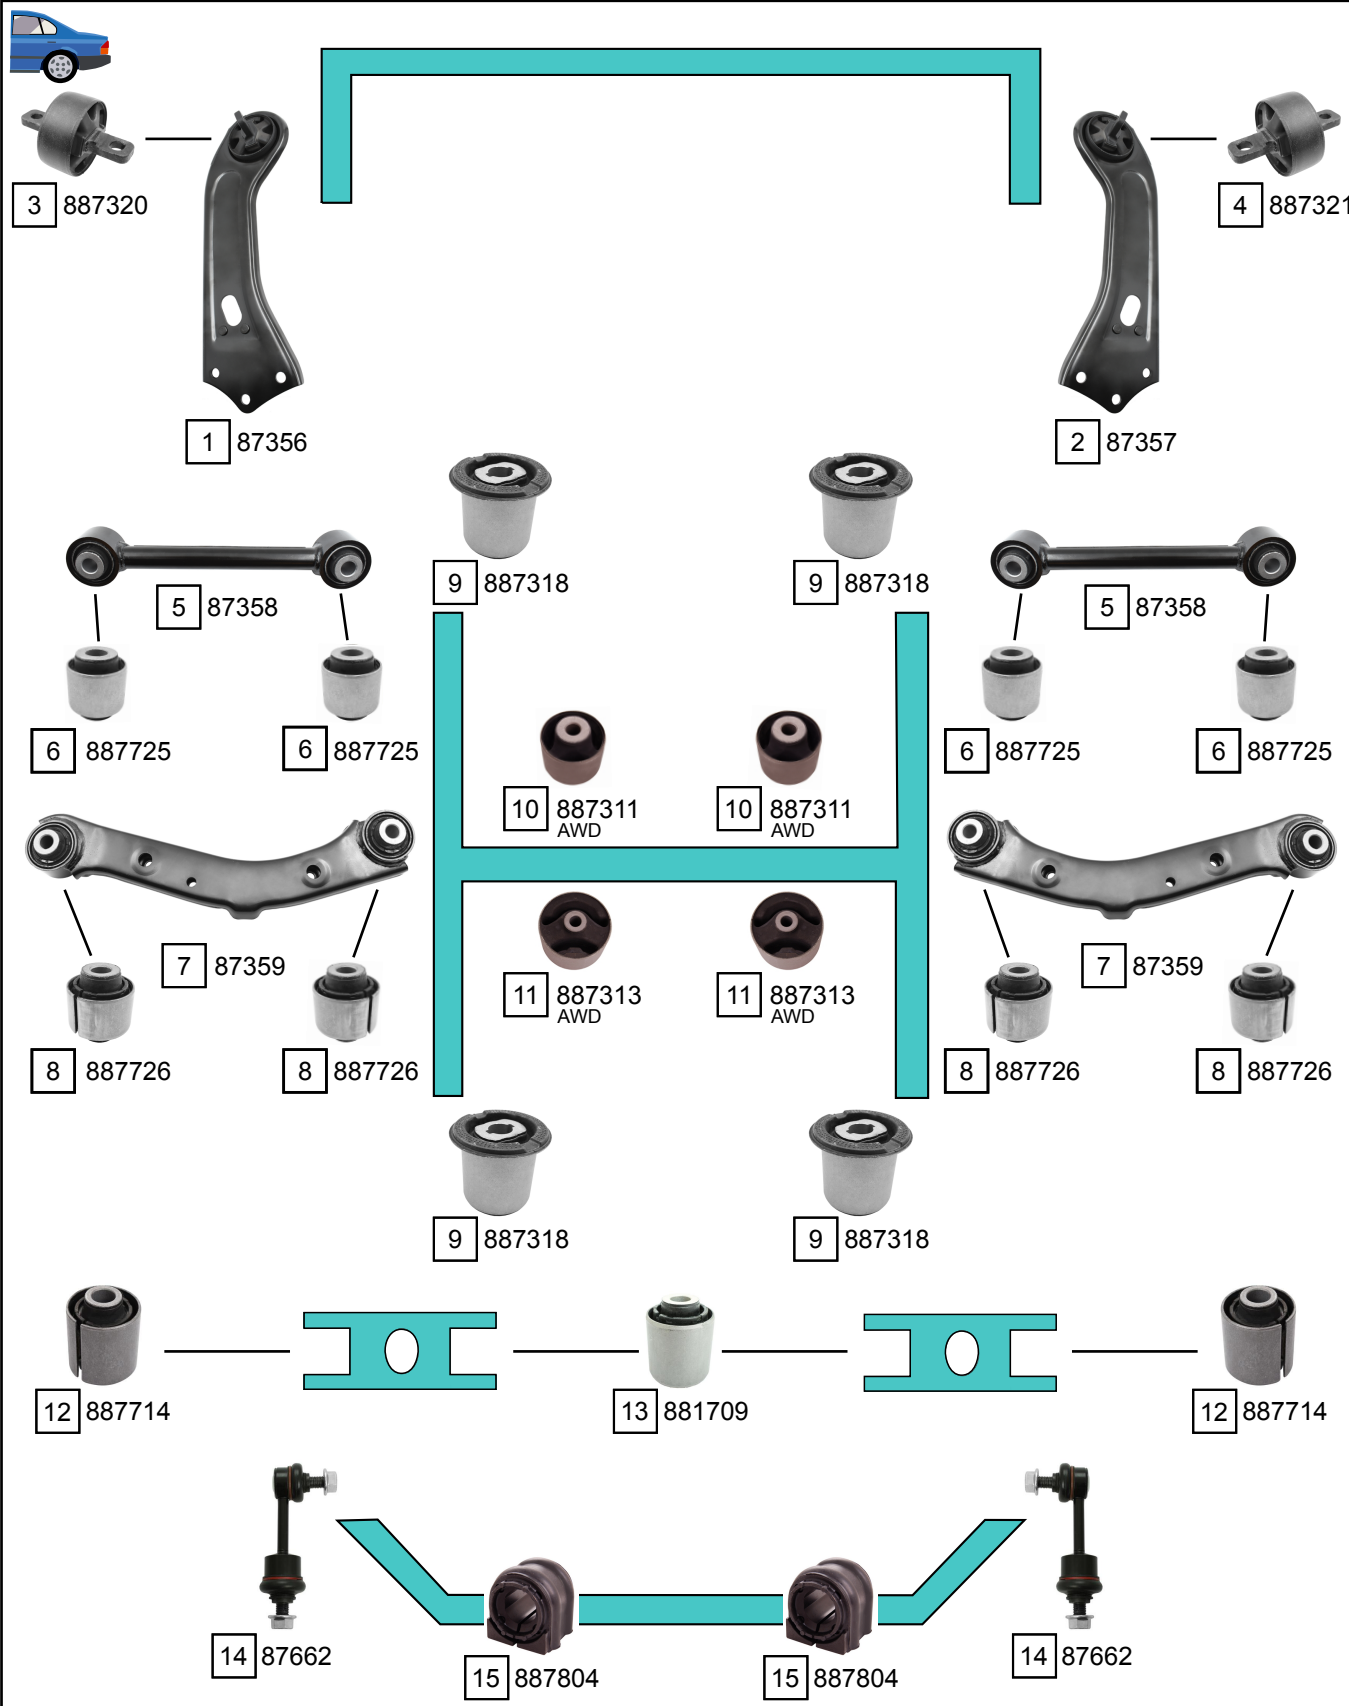

SPORTAGE (QL)

09/2015 - 09/2022

Ref.	Sidem Ref.	Description	OE-number	Measures	Ref.	Sidem Ref.	Description	OE-number	Measures
1	87356	TCA left	55270 H3000		9	887318	mounting axle body	55456 D3000	di:17.5 do:56.2
2	87357	TCA right	55280 H3000		10	887311	mounting axle body	53912 2E200	di:12.2 do:56.2
3	887320	mounting axle body	55274 D3000	do:83	11	887313	mounting axle body	21772 2W000	di:12.3 do:80.2
4	887321	mounting axle body	55275 D3000	do:83	12	887714	silentblock for TCA	55215 2S300	di:14.3 do:45.8
5	87358	track rod	55250 D7000	L:236	13	881709	silentblock for TCA	55215 C5000	di:14.2 do:49.2
6	887725	silentblock for TCA	55253 D700	di:14.2 do:40.2	14	87662	stabilizer link	55530 D3000	L:110
7	87359	track rod	55100 D3050	L:302	15	887804	stabilizer mounting	54813 3S110	di:20.5
8	887726	silentblock for TCA	55118 D3010	di:12.2 do:42					