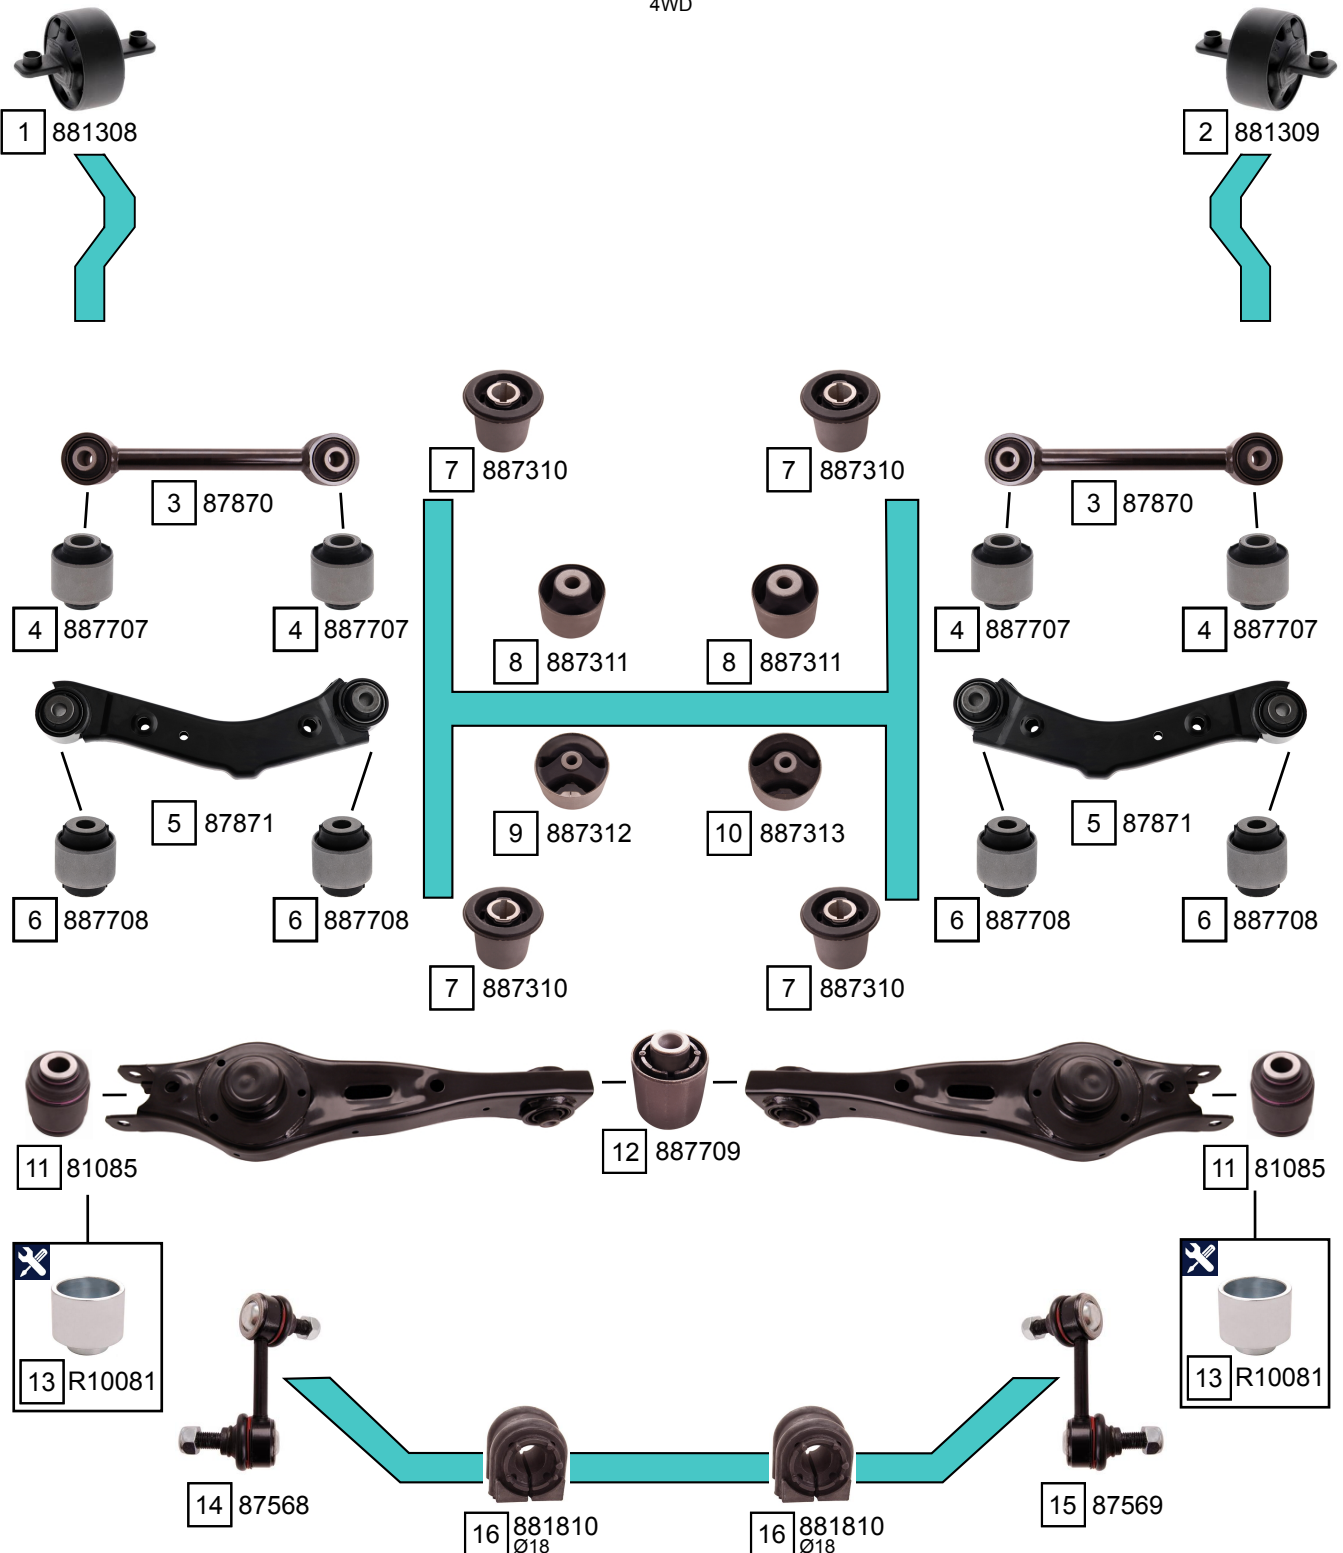

SORENTO II (XM) FACELIFT

10/2012 - 12/2015

4WD

Ref.	Sidem Ref.	Description	OE-number	Measures	Ref.	Sidem Ref.	Description	OE-number	Measures
1	881308	mounting axle body	55274 2P200	do:83	9	887312	mounting axle body	55448 2B100	di:12.3 do:90.2
2	881309	mounting axle body	55275 2P200	do:83	10	887313	mounting axle body	21772 2W000	di:12.3 do:80.2
3	87870	track rod	55250 2W110	L:236	11	81085	ball joint rear	55130 4D000	di:14.2 do:44
4	887707	silentblock for TCA	55118 2S000	di:14.1 do:40.1	12	887709	silentblock for TCA	55215 2W000	di:14.1 do:49.2
5	87871	track rod	55100 2W150	L:275	13	R10081	mounting tool ring ø50 ø42	TOOL	di:42 do:50
6	887708	silentblock for TCA	55118 2W100	di:12.2 do:40.1	14	87568	stabilizer link left	55530 2W110	L:88
7	887310	mounting axle body	55456 2W200	di:21.5 do:56.1	15	87569	stabilizer link right	55540 2W110	L:88
8	887311	mounting axle body	53912 2E200	di:12.2 do:56.2	16	881810	stabilizer mounting	54813 1W100	di:18