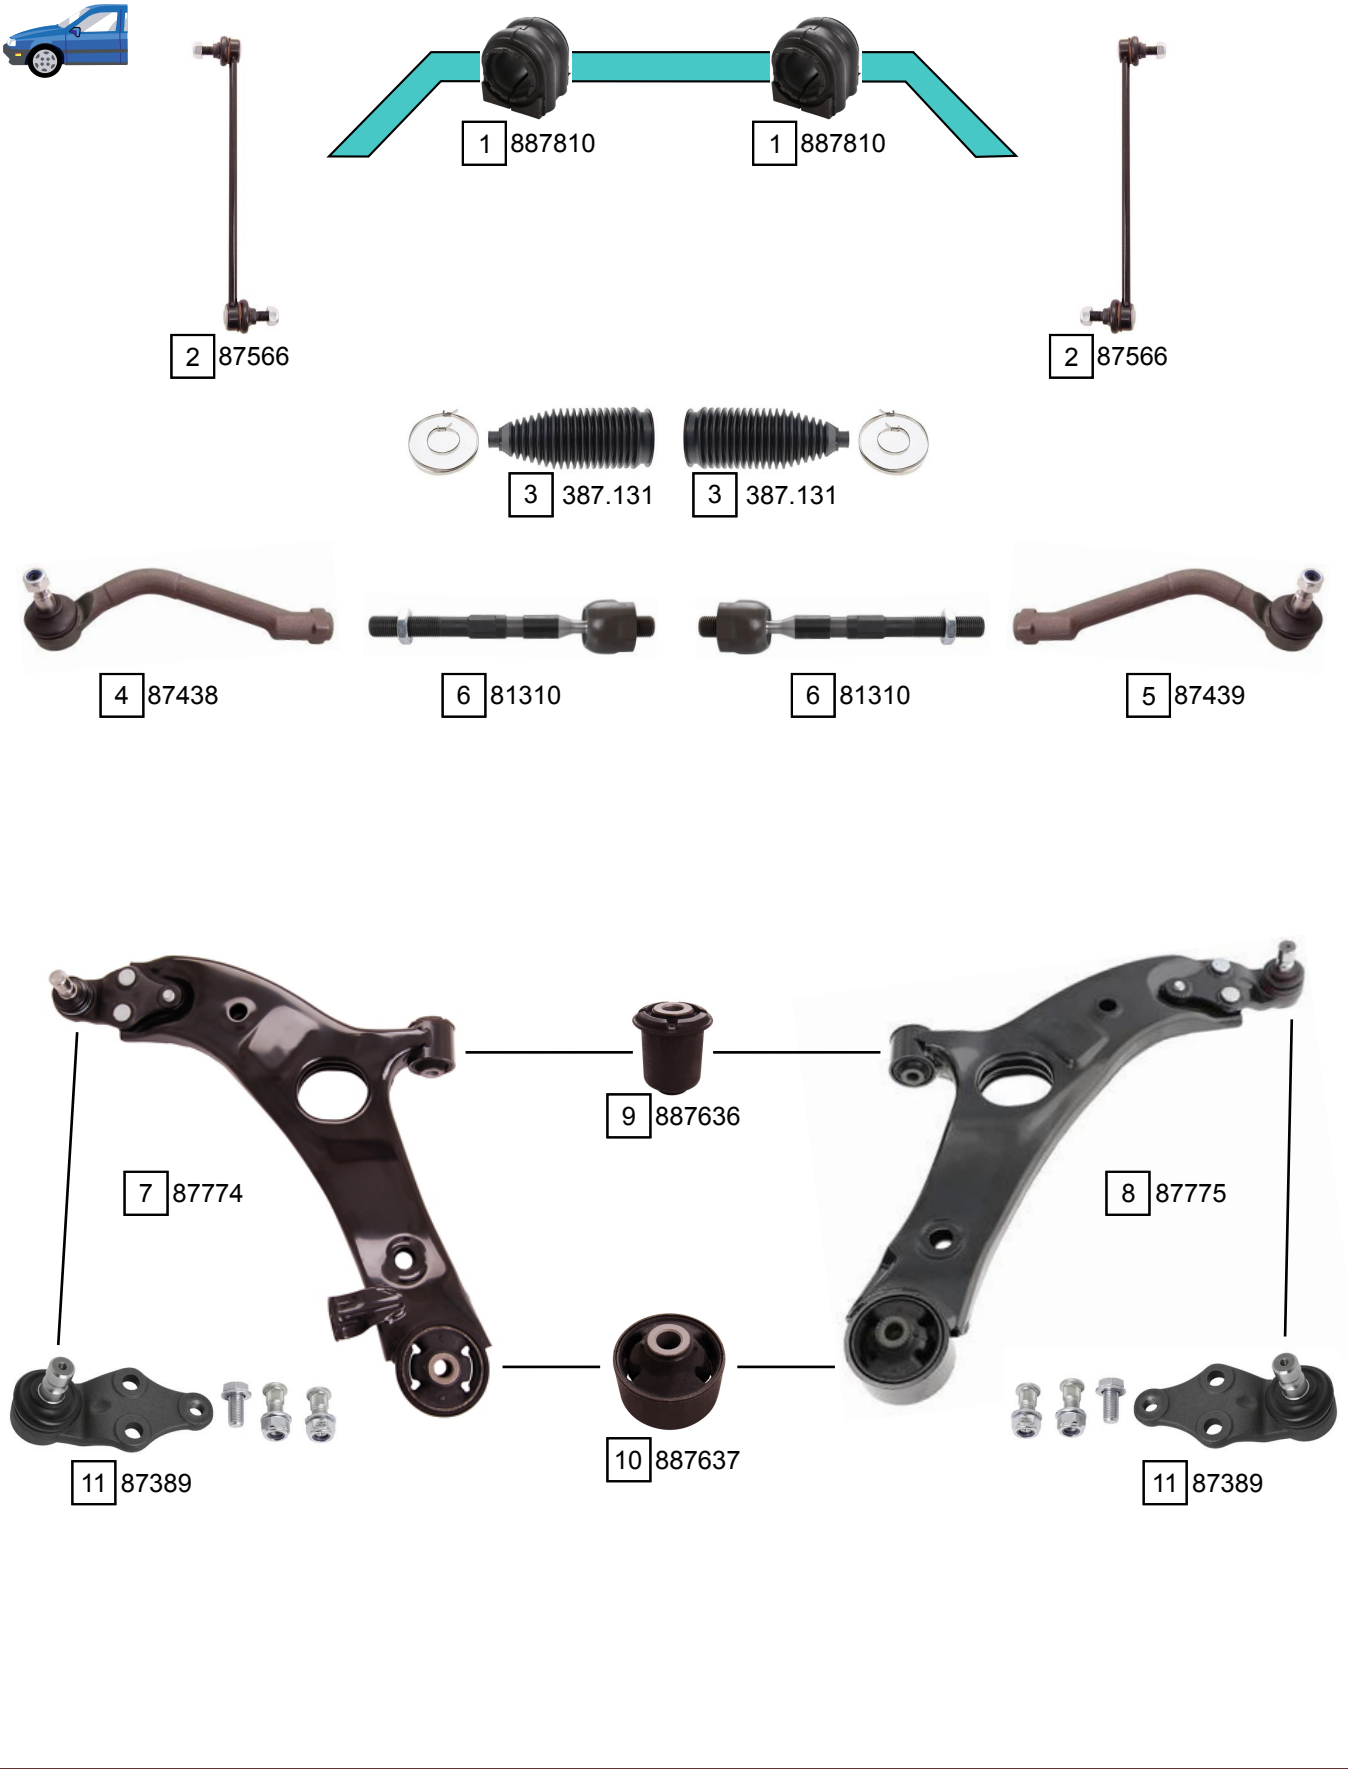

SORENTO II (XM) FACELIFT

10/2012 - 12/2015

Ref.	Sidem Ref.	Description	OE-number	Measures	Ref.	Sidem Ref.	Description	OE-number	Measures
1	887810	stabilizer mounting	54813 2W100	di:24	7	87774	TCA left wbj	54500 2P400	c:18
2	87566	stabilizer link	54830 2W000	L:328	8	87775	TCA right wbj	54501 2P200	c:18
3	387.131	steering rack gaiter	57740 2W000	D:52 d:15 L:176	9	887636	silentblock for TCA	54551 3R000	di:12.1 do:38.1
4	87438	tie rod end left	56820 2W000	c:13.4 th:FM16X1.5R	10	887637	silentblock for TCA	54584 2T000	di:14.3 do:70
5	87439	tie rod end right	56820 2W050	c:13.4 th:FM16X1.5R	11	87389	ball joint	54530 3S100	c:18
6	81310	axial joint	57724 2W000	th:MM16X1.5R L:192					