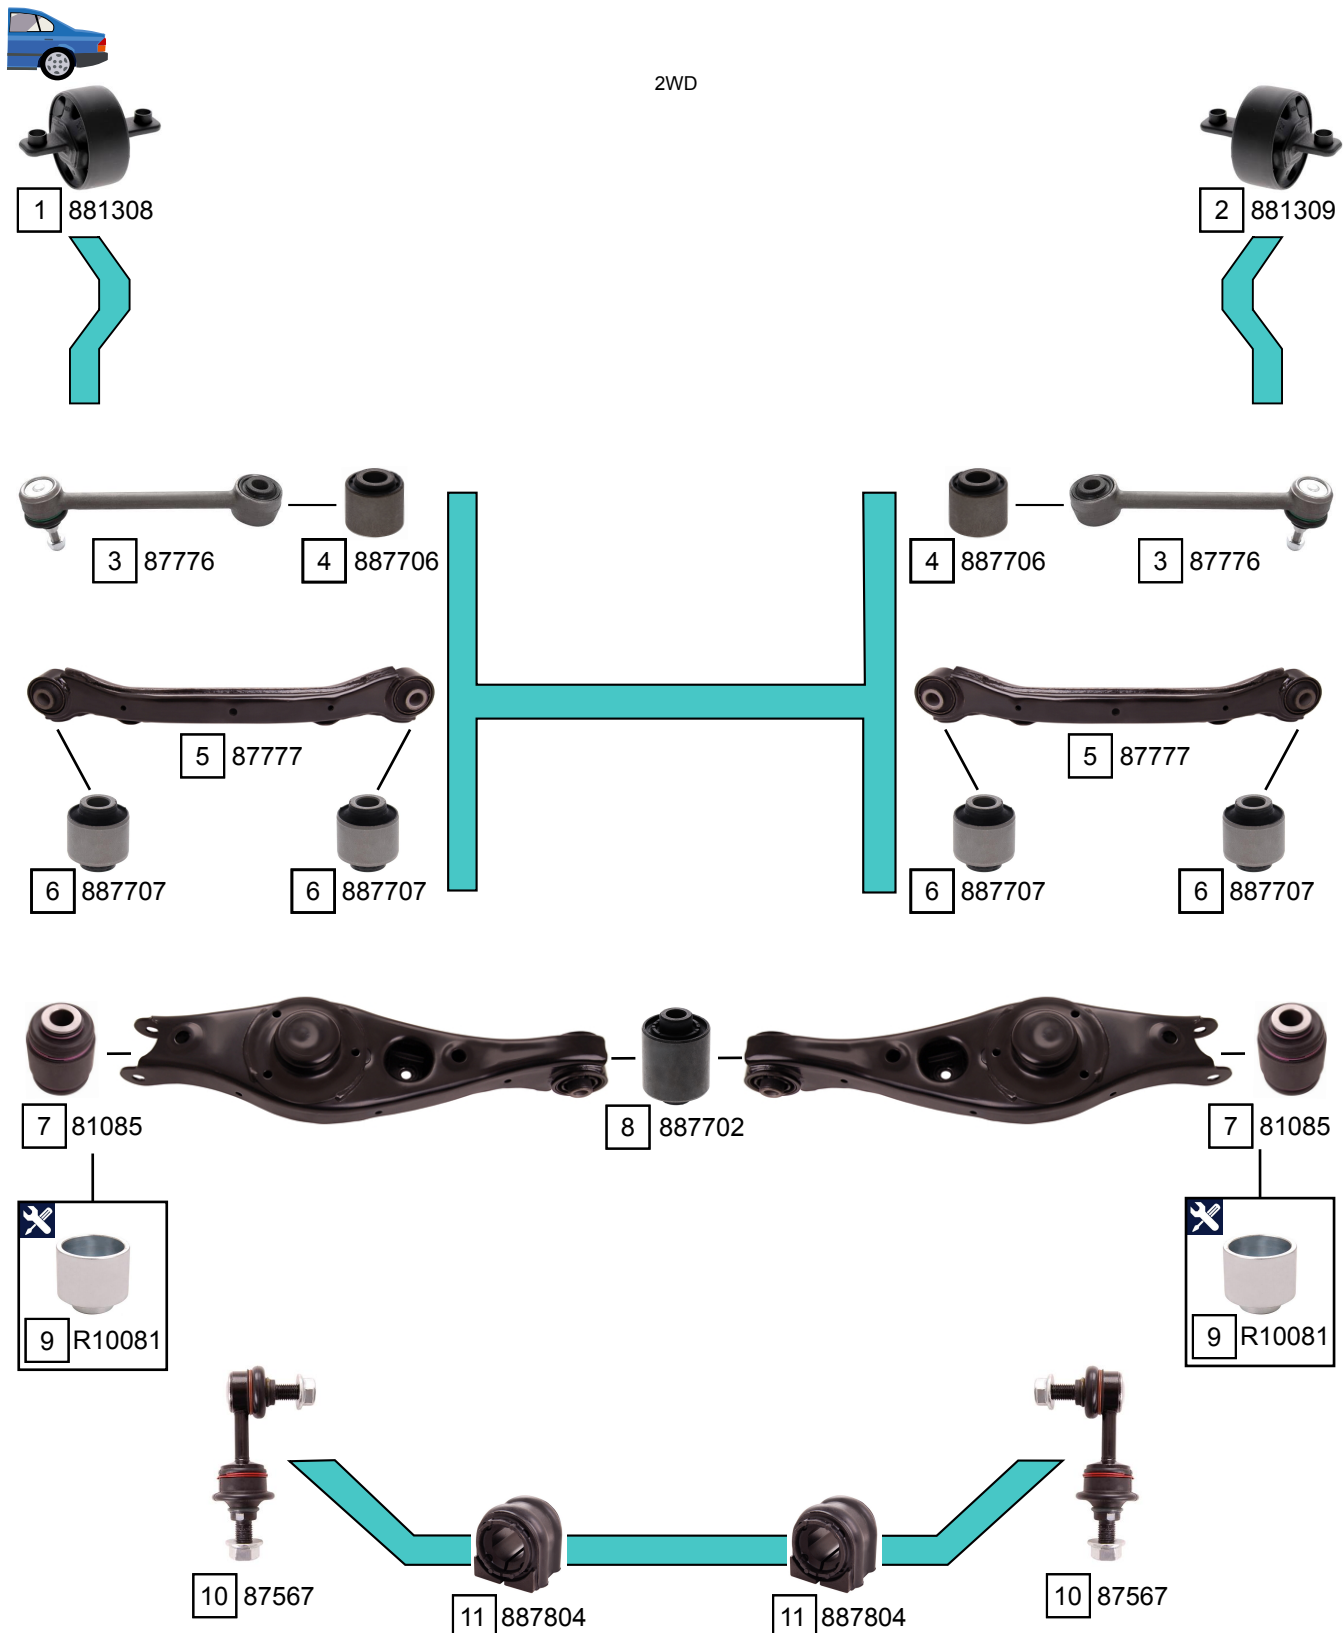

SORENTO II (XM) FACELIFT

10/2012 - 12/2015

Ref.	Sidem Ref.	Description	OE-number	Measures	Ref.	Sidem Ref.	Description	OE-number	Measures
1	881308	mounting axle body	55274 2P200	do:83	7	81085	ball joint rear	55130 4D000	di:14.2 do:44
2	881309	mounting axle body	55275 2P200	do:83	8	887702	silentblock for TCA	55215 3Q000	di:14.1 do:49.2
3	87776	track rod	55250 2W000	c:13.4 L:195	9	R10081	mounting tool ring ø50 ø42	TOOL	di:42 do:50
4	887706	silentblock for TCA	55253 2W000	di:14.1 do:35.1	10	87567	stabilizer link	55530 2W000	L:90
5	87777	track rod	55100 2S050	L:394	11	887804	stabilizer mounting	54813 3S110	di:20.5
6	887707	silentblock for TCA	55118 2S000	di:14.1 do:40.1					