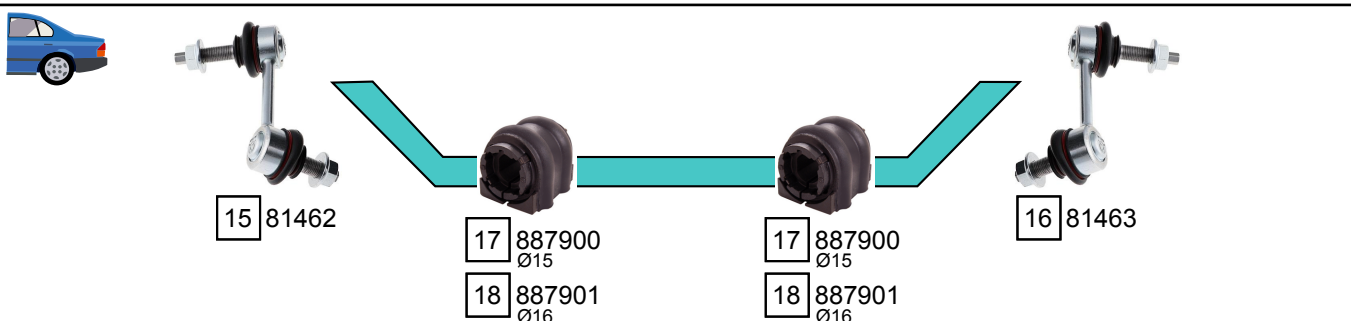

OPTIMA (JF)
OPTIMA SPORTSWAGON (JF)

09/2015 ->
09/2016 ->

Ref.	Sidem Ref.	Description	OE-number	Measures	Ref.	Sidem Ref.	Description	OE-number	Measures
1	881814	stabilizer mounting	54813 GI010	di:20.5	10	81579	TCA right wbj	54501 C1000	c:18
2	81460	stabilizer link left	54830 C1000	L:349	11	887638	silentblock for TCA	54551 C1000	di:12.1 do:38.1
3	81461	stabilizer link right	54840 C1000	L:349	12	881628	silentblock for TCA	54584 C1000	di:14.2 do:70.8
4	381.039	steering rack gaiter	56528 C1000	D:53 d:17 L:175	13	87480	ball joint left	54530 D7000	c:17.9
5	87534	tie rod end left	56820 D7500	c:13.3 th:FM16X1.5R	14	87481	ball joint right	54530 D7100	c:17.9
6	87535	tie rod end right	56825 D7500	c:13.3 th:FM16X1.5R	15	81462	stabilizer link left	55530 C1100	L:94
7	87415	axial joint	57724 C1000	th:MM16X1.5R L:230	16	81463	stabilizer link right	55540 C1100	L:94
8	81316	axial joint	57724 D4000	th:MM18X1.5R L:230	17	887900	stabilizer mounting	55513 3N200	di:14.5
9	81578	TCA left wbj	54500 C1000	c:18	18	887901	stabilizer mounting	55513 3N100	di:15