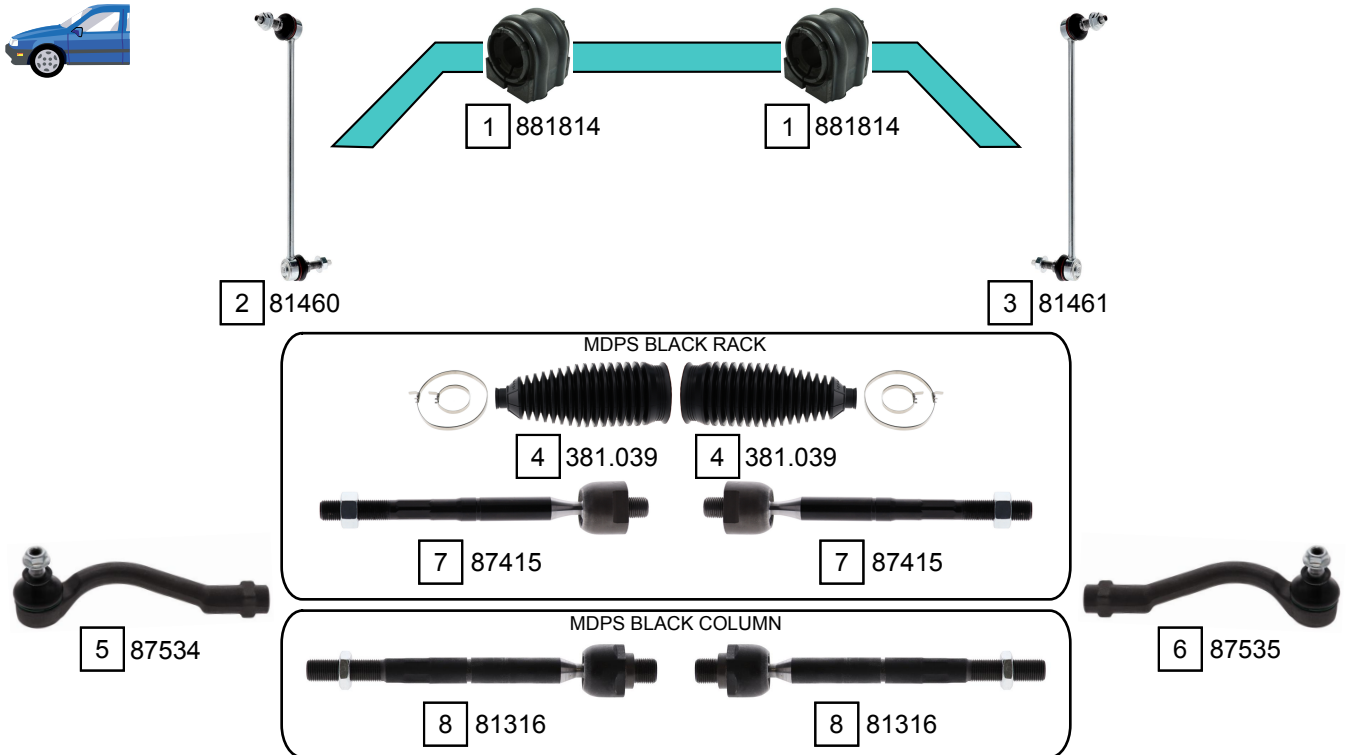

OPTIMA (JF)
OPTIMA SPORTSWAGON (JF)

09/2015 ->
09/2016 ->

Ref.	Sidem Ref.	Description	OE-number	Measures	Ref.	Sidem Ref.	Description	OE-number	Measures
1	881814	stabilizer mounting	54813 GI010	di:20.5	10	81579	TCA right wbj	54501 C1000	c:18
2	81460	stabilizer link left	54830 C1000	L:349	11	887638	silentblock for TCA	54551 C1000	di:12.1 do:38.1
3	81461	stabilizer link right	54840 C1000	L:349	12	881628	silentblock for TCA	54584 C1000	di:14.2 do:70.8
4	381.039	steering rack gaiter	56528 C1000	D:53 d:17 L:175	13	87480	ball joint left	54530 D7000	c:17.9
5	87534	tie rod end left	56820 D7500	c:13.3 th:FM16X1.5R	14	87481	ball joint right	54530 D7100	c:17.9
6	87535	tie rod end right	56825 D7500	c:13.3 th:FM16X1.5R	15	81462	stabilizer link left	55530 C1100	L:94
7	87415	axial joint	57724 C1000	th:MM16X1.5R L:230	16	81463	stabilizer link right	55540 C1100	L:94
8	81316	axial joint	57724 D4000	th:MM18X1.5R L:230	17	887900	stabilizer mounting	55513 3N200	di:14.5
9	81578	TCA left wbj	54500 C1000	c:18	18	887901	stabilizer mounting	55513 3N100	di:15