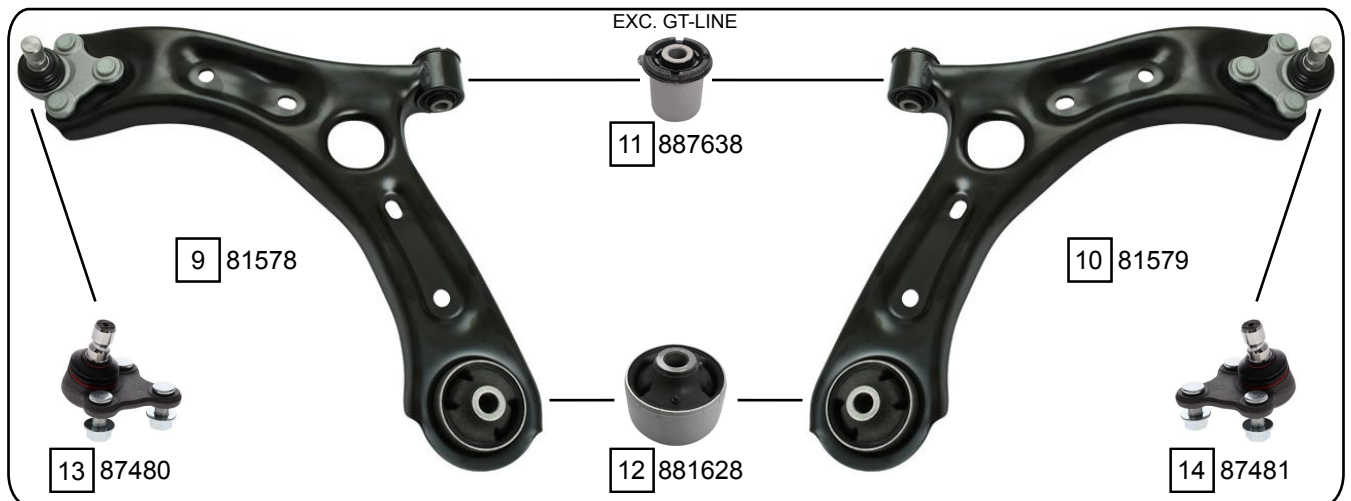

OPTIMA (JF)
OPTIMA SPORTSWAGON (JF)

09/2015 ->
09/2016 ->

Ref.	Sidem Ref.	Description	OE-number	Measures	Ref.	Sidem Ref.	Description	OE-number	Measures
1	881814	stabilizer mounting	54813 GI010	di:20.5	10	81579	TCA right wbj	54501 C1000	c:18
2	81460	stabilizer link left	54830 C1000	L:349	11	887638	silentblock for TCA	54551 C1000	di:12.1 do:38.1
3	81461	stabilizer link right	54840 C1000	L:349	12	881628	silentblock for TCA	54584 C1000	di:14.2 do:70.8
4	381.039	steering rack gaiter	56528 C1000	D:53 d:17 L:175	13	87480	ball joint left	54530 D7000	c:17.9
5	87534	tie rod end left	56820 D7500	c:13.3 th:FM16X1.5R	14	87481	ball joint right	54530 D7100	c:17.9
6	87535	tie rod end right	56825 D7500	c:13.3 th:FM16X1.5R	15	81462	stabilizer link left	55530 C1100	L:94
7	87415	axial joint	57724 C1000	th:MM16X1.5R L:230	16	81463	stabilizer link right	55540 C1100	L:94
8	81316	axial joint	57724 D4000	th:MM18X1.5R L:230	17	887900	stabilizer mounting	55513 3N200	di:14.5
9	81578	TCA left wbj	54500 C1000	c:18	18	887901	stabilizer mounting	55513 3N100	di:15