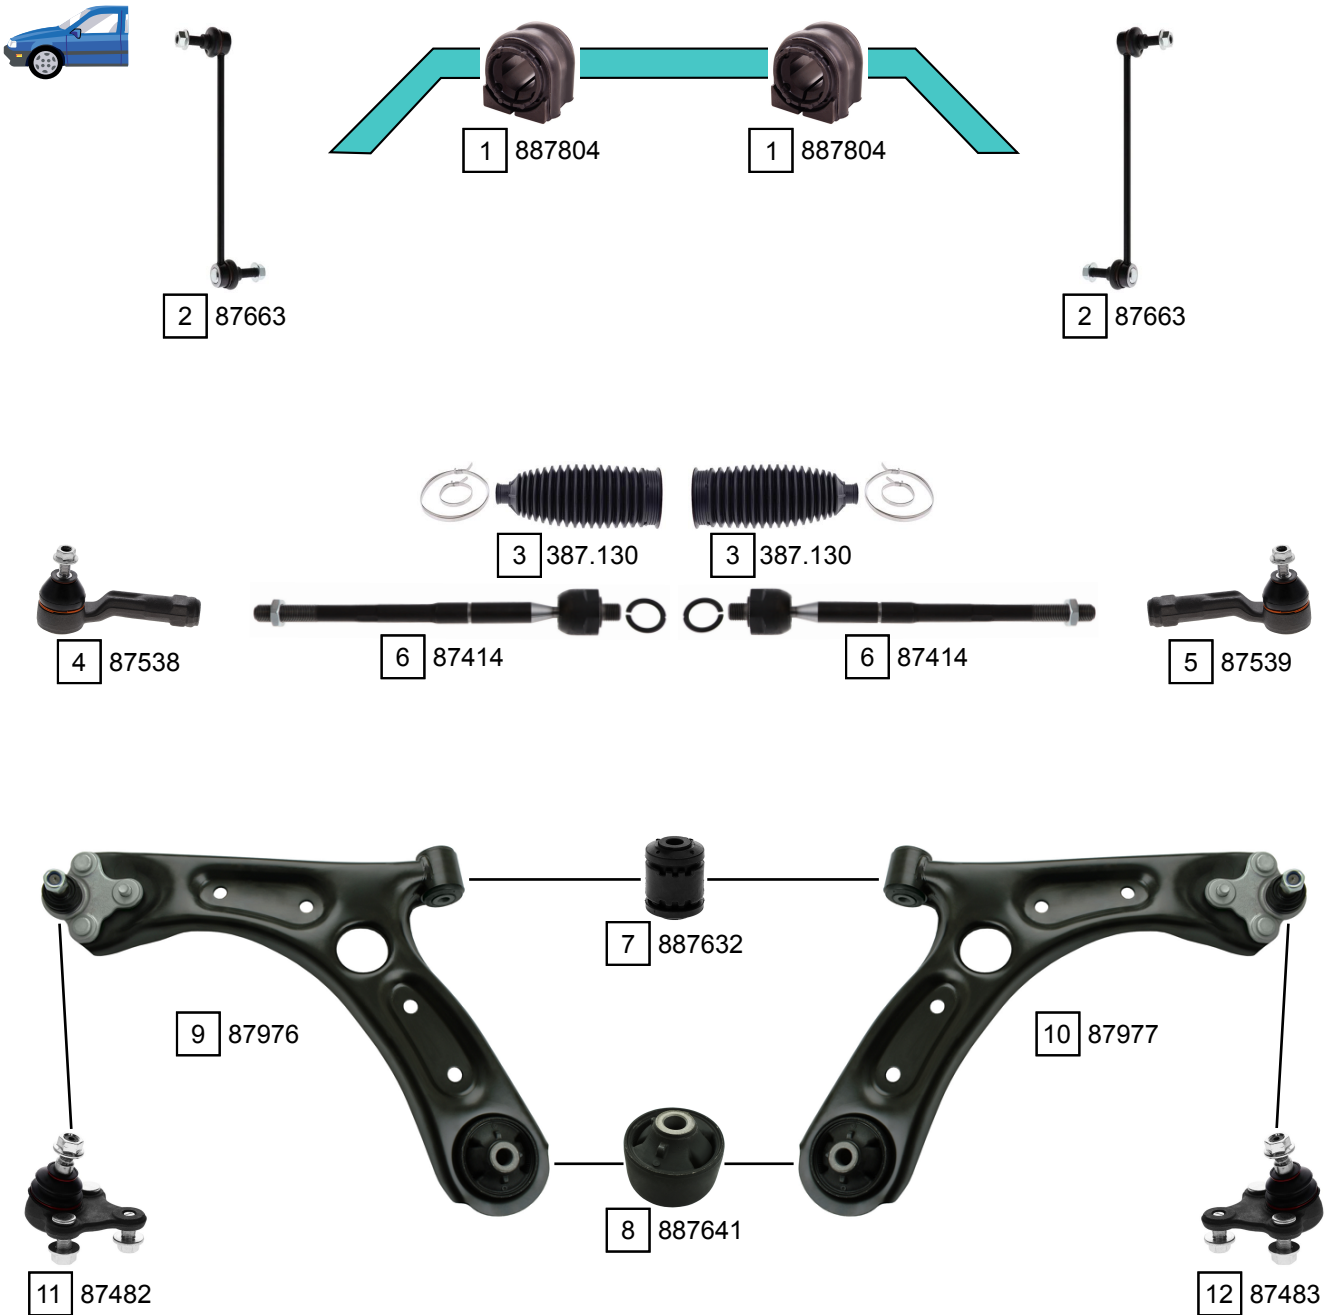

CEED (CD)  
CEED SPORTSWAGON (CD)  
PROCEED (CD)  
XCEED (CD)

03/2018 ->  
03/2018 ->  
10/2018 ->  
06/2019 ->

Ref.	Sidem Ref.	Description	OE-number	Measures	Ref.	Sidem Ref.	Description	OE-number	Measures
1	887804	stabilizer mounting	54813 3S110	di:20.5	7	887632	silentblock for TCA	54551 3X000	di:12.2 do:40.7
2	87663	stabilizer link	54830 F2000	L:295	8	887641	silentblock for TCA	54584 F2AA0	di:14.3 do:70.7
3	387.130	steering rack gaiter	57740 F2000	D:53 d:17 L:166	9	87976	TCA left wbj	54500 G4AA0	c:15
4	87538	tie rod end left	56820 J7000	c:13.5 th:FM16X1.5R	10	87977	TCA right wbj	54501 G4AA0	c:15
5	87539	tie rod end right	56825 J7000	c:13.5 th:FM16X1.5R	11	87482	ball joint left	54530 G4AA0	c:15
6	87414	axial joint	56540 F2000	th:MM16X1.5R L:303	12	87483	ball joint right	54530 G4BA0	c:15