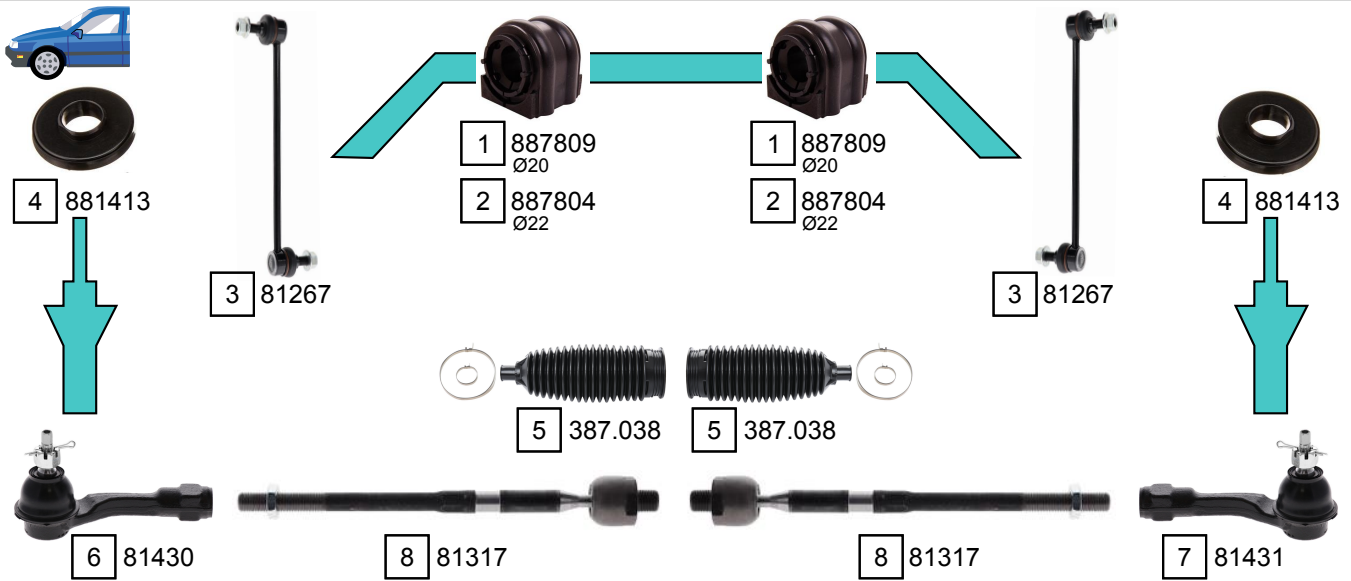

RIO IV (YB, SC, FB)

01/2017 ->

Ref.	Sidem Ref.	Description	OE-number	Measures	Ref.	Sidem Ref.	Description	OE-number	Measures
1	887809	stabilizer mounting	54813 2T000	di:18.5	11	87256	TCA left wbj	54500 H9000	c:15
2	887804	stabilizer mounting	54813 3S110	di:20.5	12	87257	TCA right wbj	54501 H9000	c:15
3	81267	stabilizer link	54830 2V000	L:282	13	81184	ball joint	54530 2K000	c:18 do:40
4	881413	bearing	54612 0U000	di:18.1 do:51 L:9.7	14	R10081	mounting tool ring ø50 ø42	TOOL	di:42 do:50
5	387.038	steering rack gaiter	56528 H8000	D:47 d:14 L:174	15	881629	silentblock for TCA	54551 H8000	di:12.3 do:32.5
6	81430	tie rod end left	56820 H8000	c:13.3 th:FM14X1.5R	16	881630	silentblock for TCA	54584 H5000	di:14.4 do:66
7	81431	tie rod end right	56825 H8000	c:13.3 th:FM14X1.5R	17	87184	ball joint	54530 31600	c:15 do:40
8	81317	axial joint	56540 H8000	th:MM16X1.5R L:278	18	881627	silentblock for TCA	54584 B2000	di:14.3 do:70
9	81670	TCA left wbj	54500 H8000	c:18	19	881313	mounting axle body	55160 H5500	di:12.3 do:72
10	81671	TCA right wbj	54501 H8000	c:18	20	881303	mounting axle body	55160 H8000	di:12.2 do:71