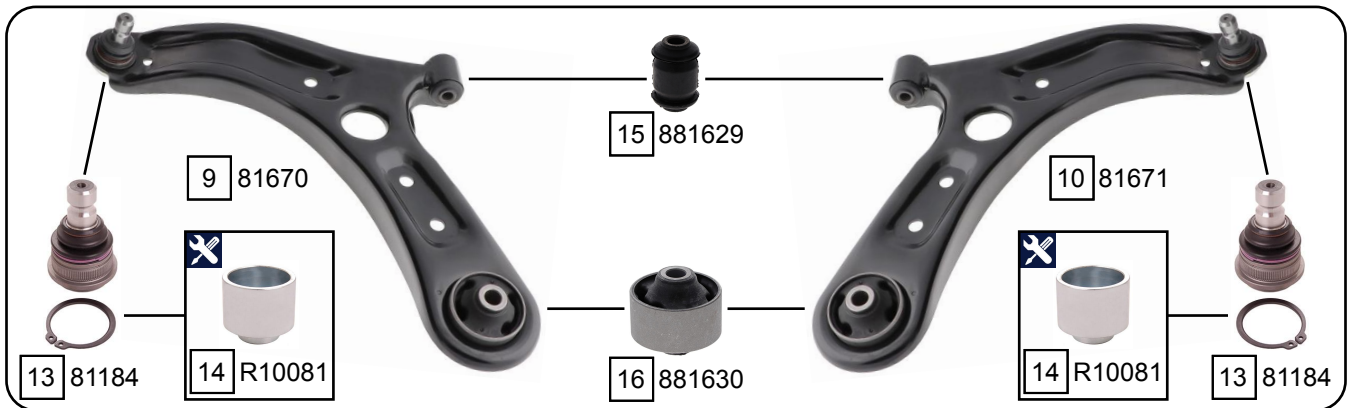

RIO IV (YB, SC, FB)

01/2017 ->

Ref.	Sidem Ref.	Description	OE-number	Measures	Ref.	Sidem Ref.	Description	OE-number	Measures
1	887809	stabilizer mounting	54813 2T000	di:18.5	11	87256	TCA left wbj	54500 H9000	c:15
2	887804	stabilizer mounting	54813 3S110	di:20.5	12	87257	TCA right wbj	54501 H9000	c:15
3	81267	stabilizer link	54830 2V000	L:282	13	81184	ball joint	54530 2K000	c:18 do:40
4	881413	bearing	54612 0U000	di:18.1 do:51 L:9.7	14	R10081	mounting tool ring ø50 ø42	TOOL	di:42 do:50
5	387.038	steering rack gaiter	56528 H8000	D:47 d:14 L:174	15	881629	silentblock for TCA	54551 H8000	di:12.3 do:32.5
6	81430	tie rod end left	56820 H8000	c:13.3 th:FM14X1.5R	16	881630	silentblock for TCA	54584 H5000	di:14.4 do:66
7	81431	tie rod end right	56825 H8000	c:13.3 th:FM14X1.5R	17	87184	ball joint	54530 31600	c:15 do:40
8	81317	axial joint	56540 H8000	th:MM16X1.5R L:278	18	881627	silentblock for TCA	54584 B2000	di:14.3 do:70
9	81670	TCA left wbj	54500 H8000	c:18	19	881313	mounting axle body	55160 H5500	di:12.3 do:72
10	81671	TCA right wbj	54501 H8000	c:18	20	881303	mounting axle body	55160 H8000	di:12.2 do:71