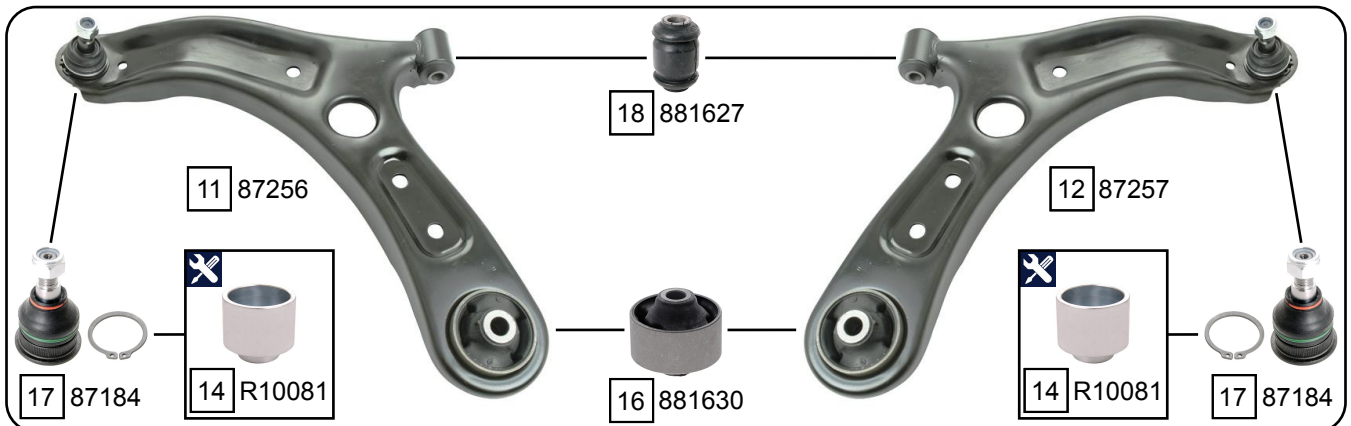

RIO IV (YB, SC, FB)

01/2017 ->

Ref.	Sidem Ref.	Description	OE-number	Measures	Ref.	Sidem Ref.	Description	OE-number	Measures
1	887809	stabilizer mounting	54813 2T000	di:18.5	11	87256	TCA left wbj	54500 H9000	c:15
2	887804	stabilizer mounting	54813 3S110	di:20.5	12	87257	TCA right wbj	54501 H9000	c:15
3	81267	stabilizer link	54830 2V000	L:282	13	81184	ball joint	54530 2K000	c:18 do:40
4	881413	bearing	54612 0U000	di:18.1 do:51 L:9.7	14	R10081	mounting tool ring ø50 ø42	TOOL	di:42 do:50
5	387.038	steering rack gaiter	56528 H8000	D:47 d:14 L:174	15	881629	silentblock for TCA	54551 H8000	di:12.3 do:32.5
6	81430	tie rod end left	56820 H8000	c:13.3 th:FM14X1.5R	16	881630	silentblock for TCA	54584 H5000	di:14.4 do:66
7	81431	tie rod end right	56825 H8000	c:13.3 th:FM14X1.5R	17	87184	ball joint	54530 31600	c:15 do:40
8	81317	axial joint	56540 H8000	th:MM16X1.5R L:278	18	881627	silentblock for TCA	54584 B2000	di:14.3 do:70
9	81670	TCA left wbj	54500 H8000	c:18	19	881313	mounting axle body	55160 H5500	di:12.3 do:72
10	81671	TCA right wbj	54501 H8000	c:18	20	881303	mounting axle body	55160 H8000	di:12.2 do:71