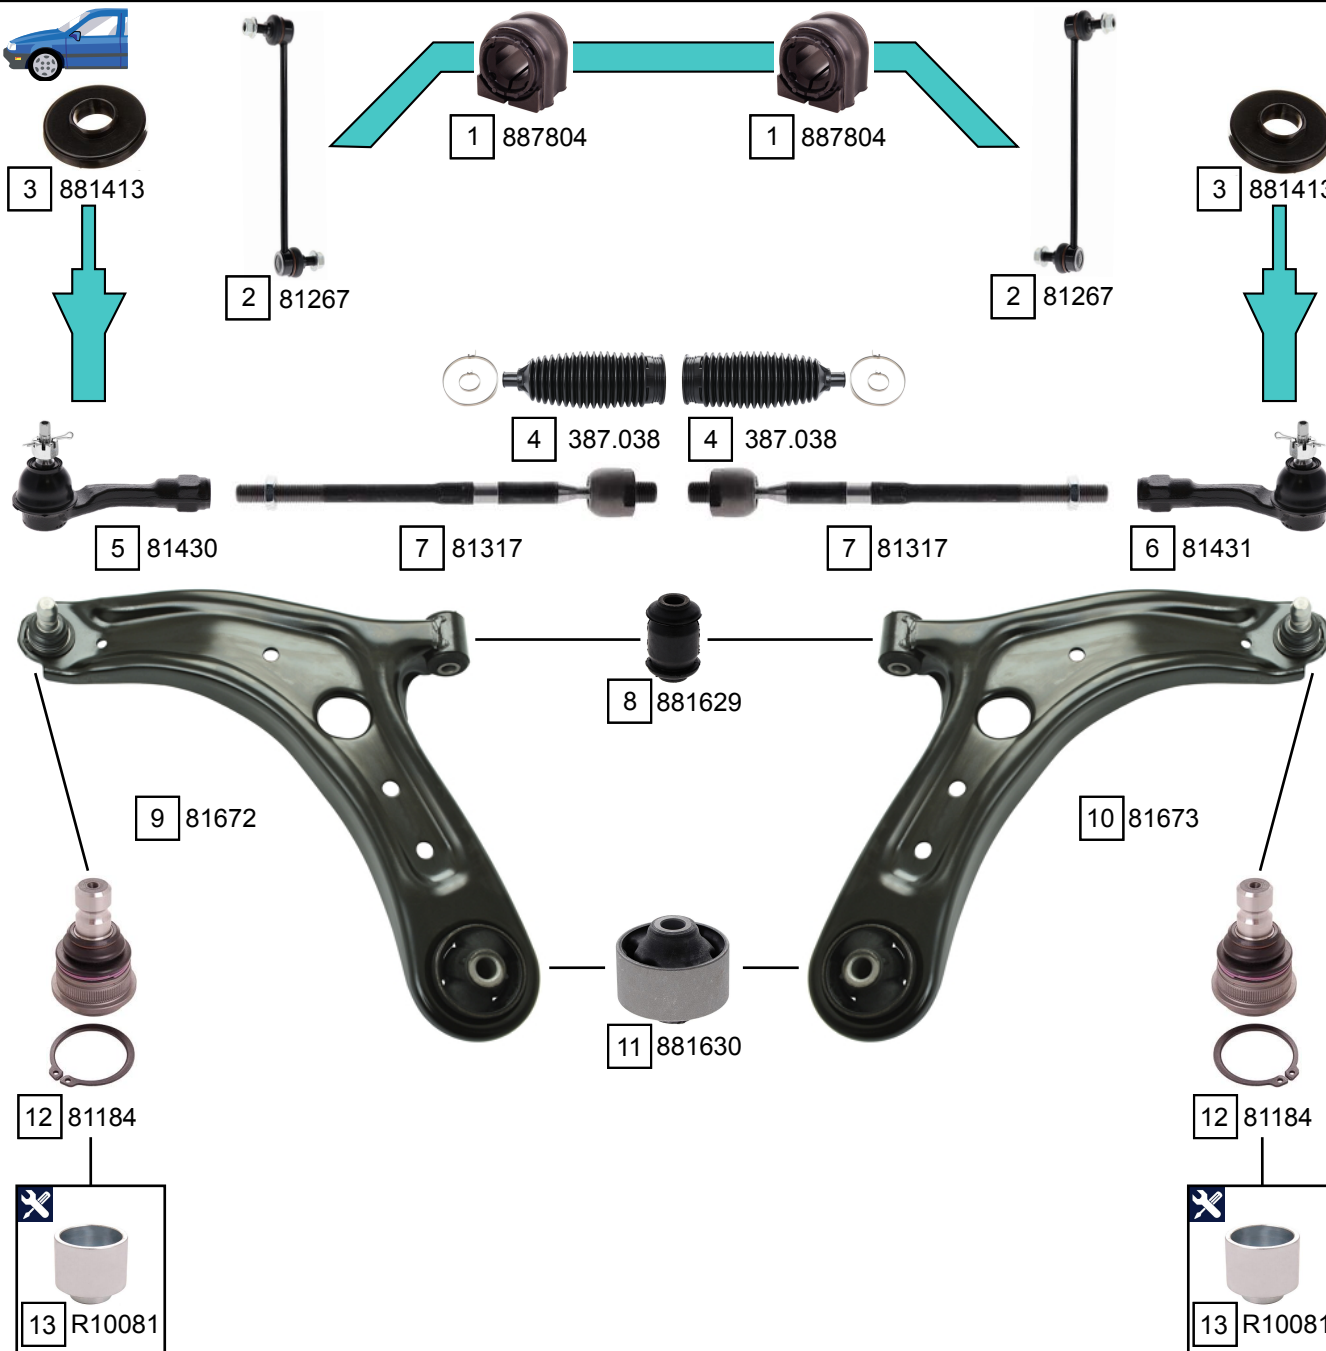

STONIC (YB)

07/2017 ->

Ref.	Sidem Ref.	Description	OE-number	Measures	Ref.	Sidem Ref.	Description	OE-number	Measures
1	887804	stabilizer mounting	54813 3S110	di:20.5	8	881629	silentblock for TCA	54551 H8000	di:12.3 do:32.5
2	81267	stabilizer link	54830 2V000	L:282	9	81672	TCA left wbj	54500 H8500	c:18
3	881413	bearing	54612 0U000	di:18.1 do:51 L:9.7	10	81673	TCA right wbj	54501 H8500	c:18
4	387.038	steering rack gaiter	56528 H8000	D:47 d:14 L:174	11	881630	silentblock for TCA	54584 H5000	di:14.4 do:66
5	81430	tie rod end left	56820 H8000	c:13.3 th:FM14X1.5R	12	81184	ball joint	54530 2K000	c:18 do:40
6	81431	tie rod end right	56825 H8000	c:13.3 th:FM14X1.5R	13	R10081	mounting tool ring ø50 ø42	TOOL	di:42 do:50
7	81317	axial joint	56540 H8000	th:MM16X1.5R L:278	14	881303	mounting axle body	55160 H8000	di:12.2 do:71