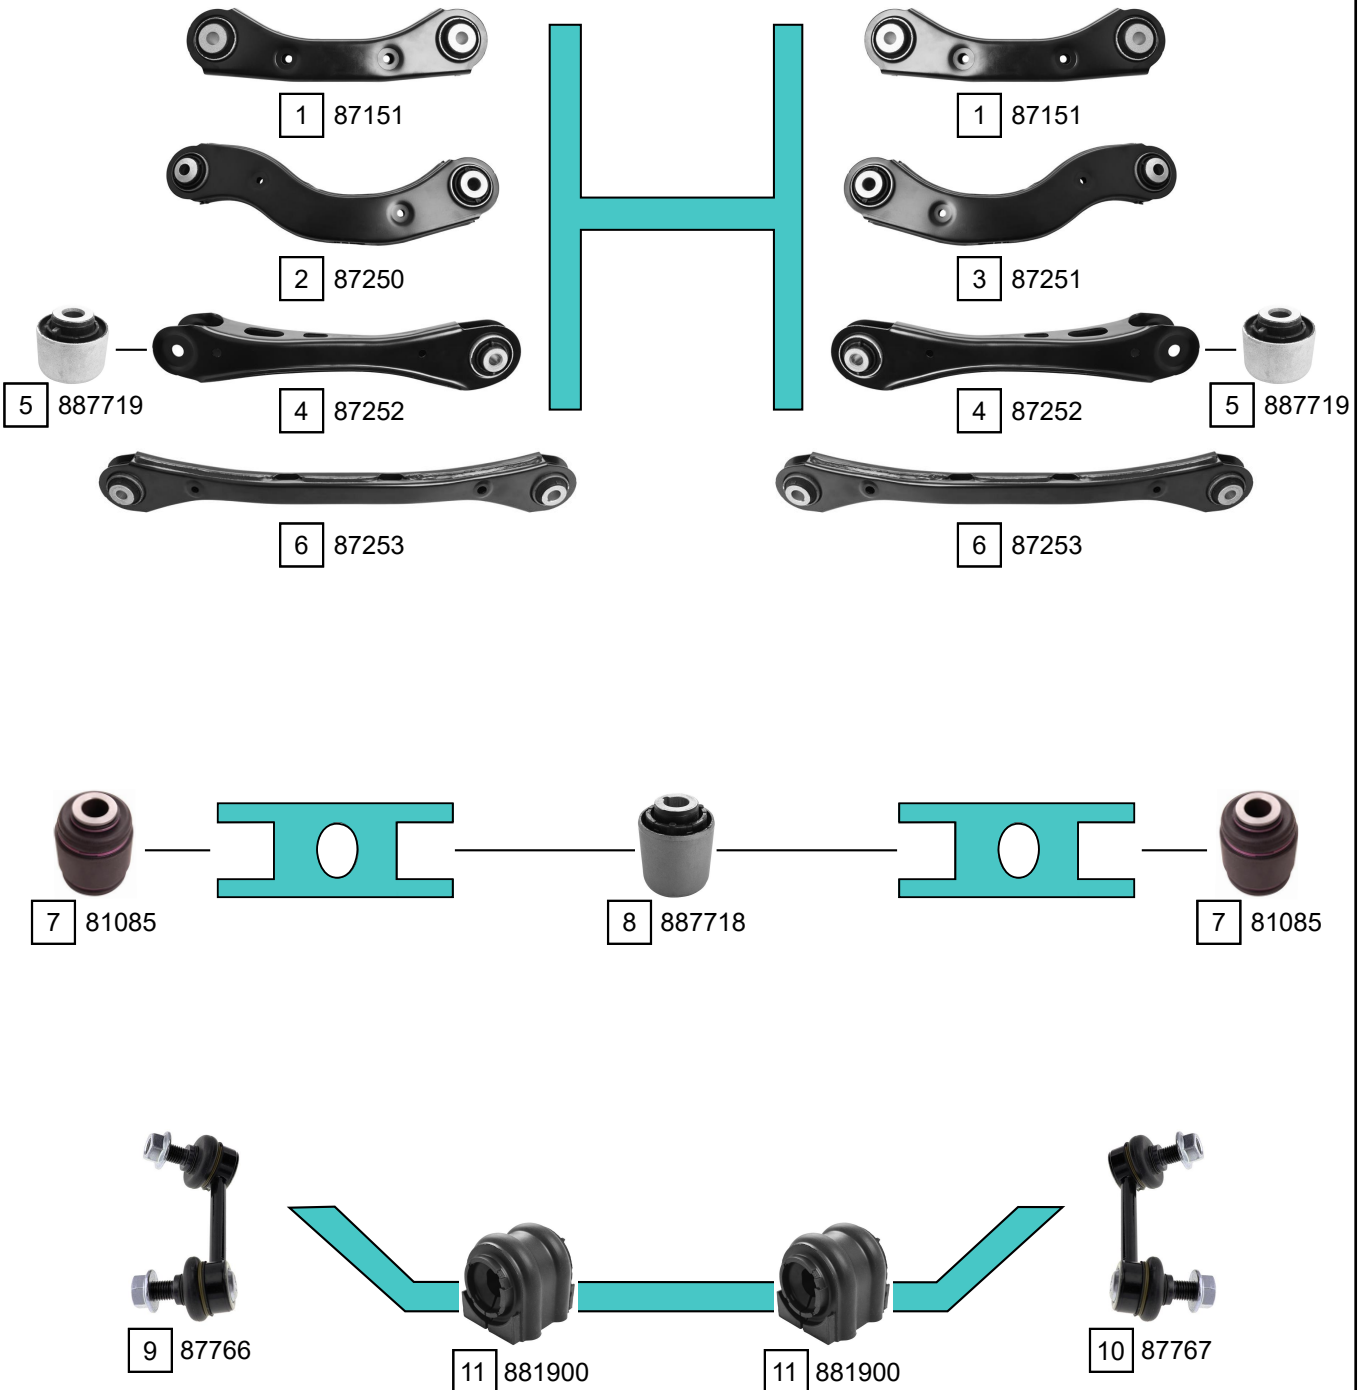

EV6 (CV)

07/2021 ->

Ref.	Sidem Ref.	Description	OE-number	Measures	Ref.	Sidem Ref.	Description	OE-number	Measures
1	87151	track rod	55120 GI000	L:275	7	81085	ball joint rear	55130 4D000	di:14.2 do:44
2	87250	track rod	55130 GI000	L:335	8	887718	silentblock for TCA	55218 GI100	di:14.2 do:45.2
3	87251	track rod	55131 GI000	L:335	9	87766	stabiliser link left	55530 GI000	L:110
4	87252	track rod	55270 GI000	L:315	10	87767	stabiliser link right	55531 GI000	L:110
5	887719	silentblock for TCA	55278 GI000	di:12.2 do:45.4	11	881900	stabiliser mounting	55513 CV000	di:14.5
6	87253	track rod	55250 GI000	L:464					