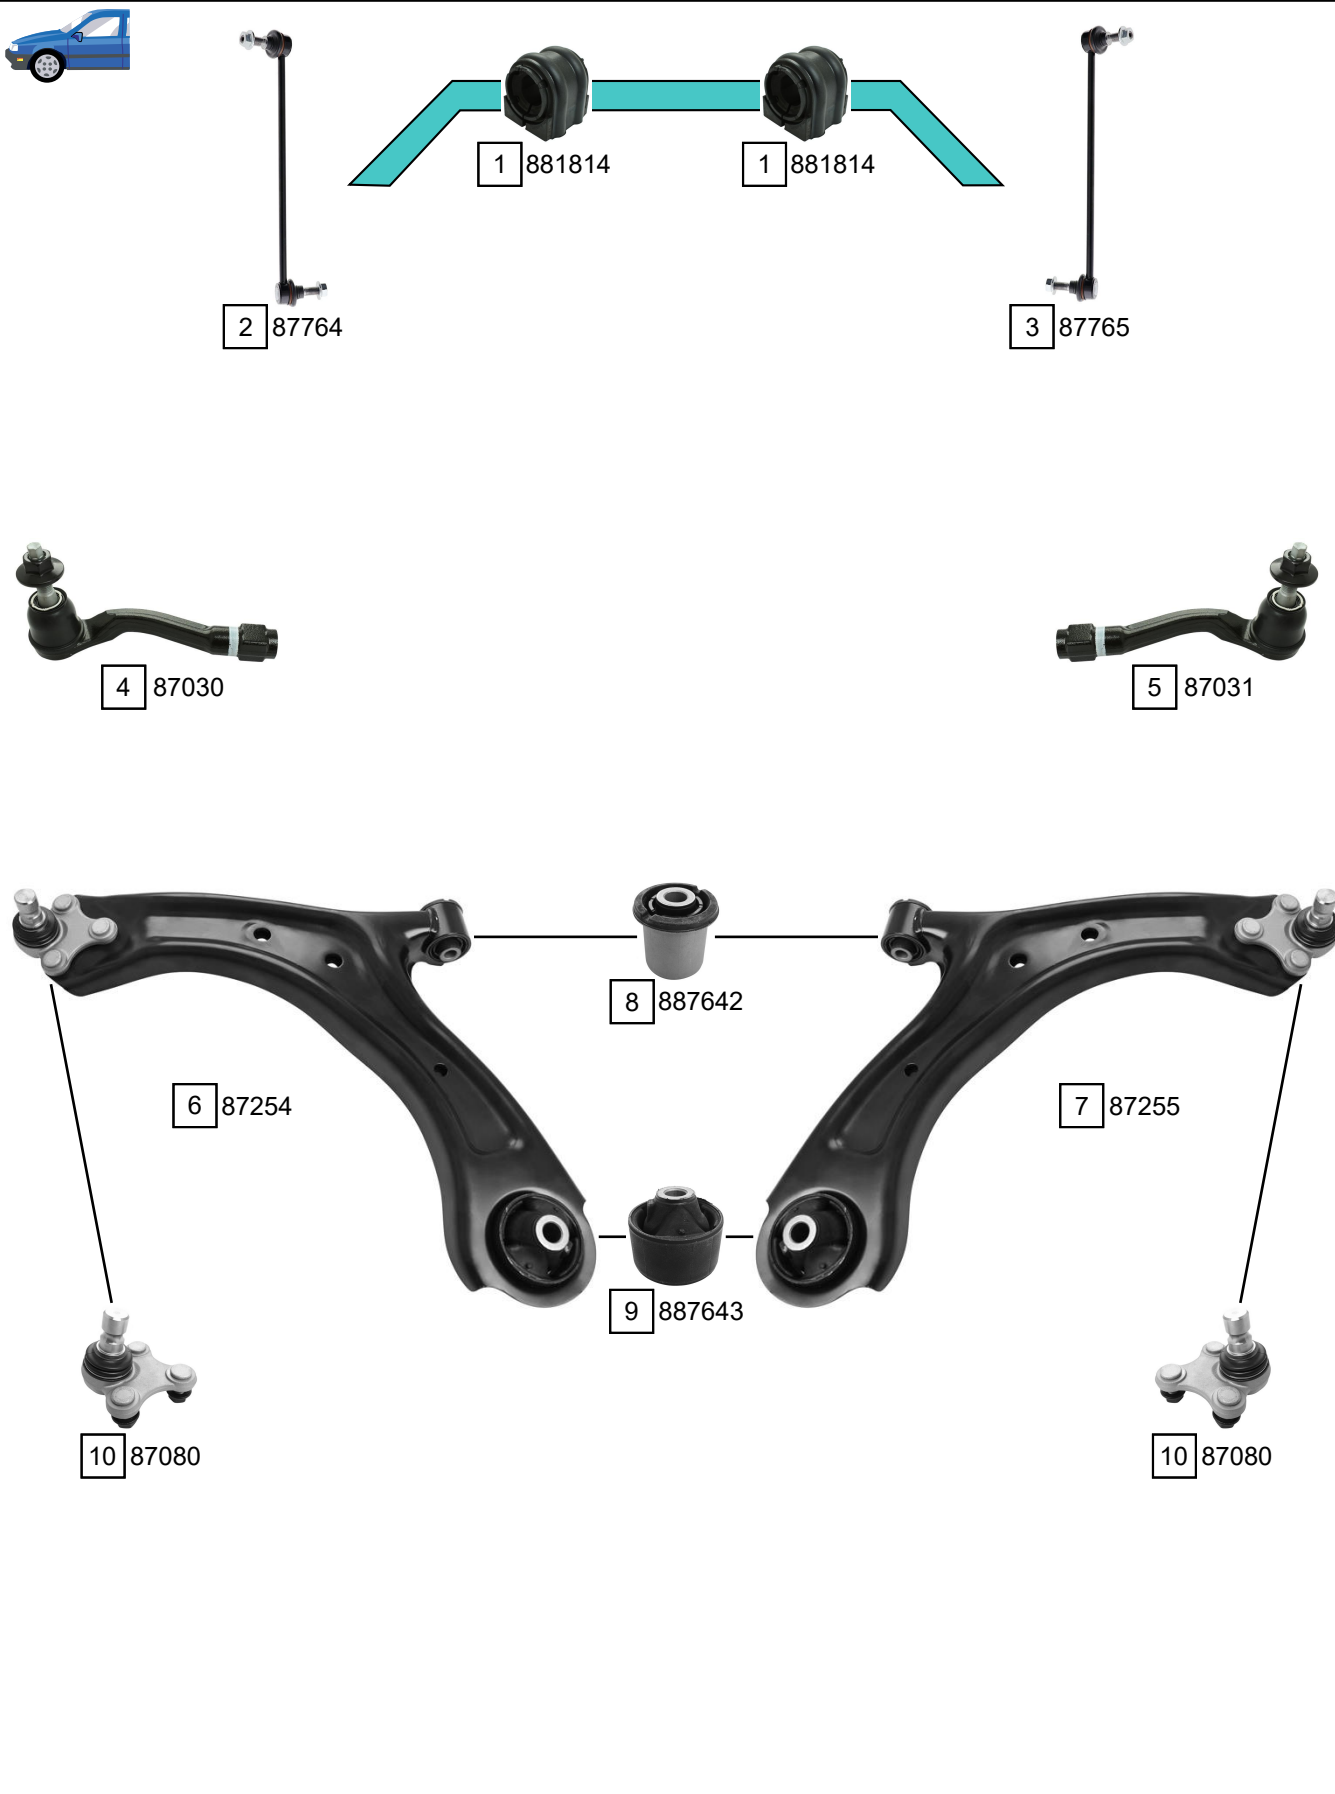

EV6 (CV)

07/2021 ->

Ref.	Sidem Ref.	Description	OE-number	Measures	Ref.	Sidem Ref.	Description	OE-number	Measures
1	881814	stabiliser mounting	54813 GI010	di:20.5	6	87254	TCA left wbj	54500 CV000	c:20
2	87764	stabiliser link	56830 CV000	L:340	7	87255	TCA right wbj	54501 CV000	c:20
3	87765	stabiliser link	54831 CV000	L:340	8	887642	silentblock for TCA	54551 GI000	di:12.2 do:38.2
4	87030	tie rod end left	56820 GI000	c:13 th:FM16X1.5R	9	887643	silentblock for TCA	54584 GI000	di:14.3 do:68
5	87031	tie rod end right	56825 GI000	c:13 th:FM16X1.5R	10	87080	ball joint	54530 L1000	c:20