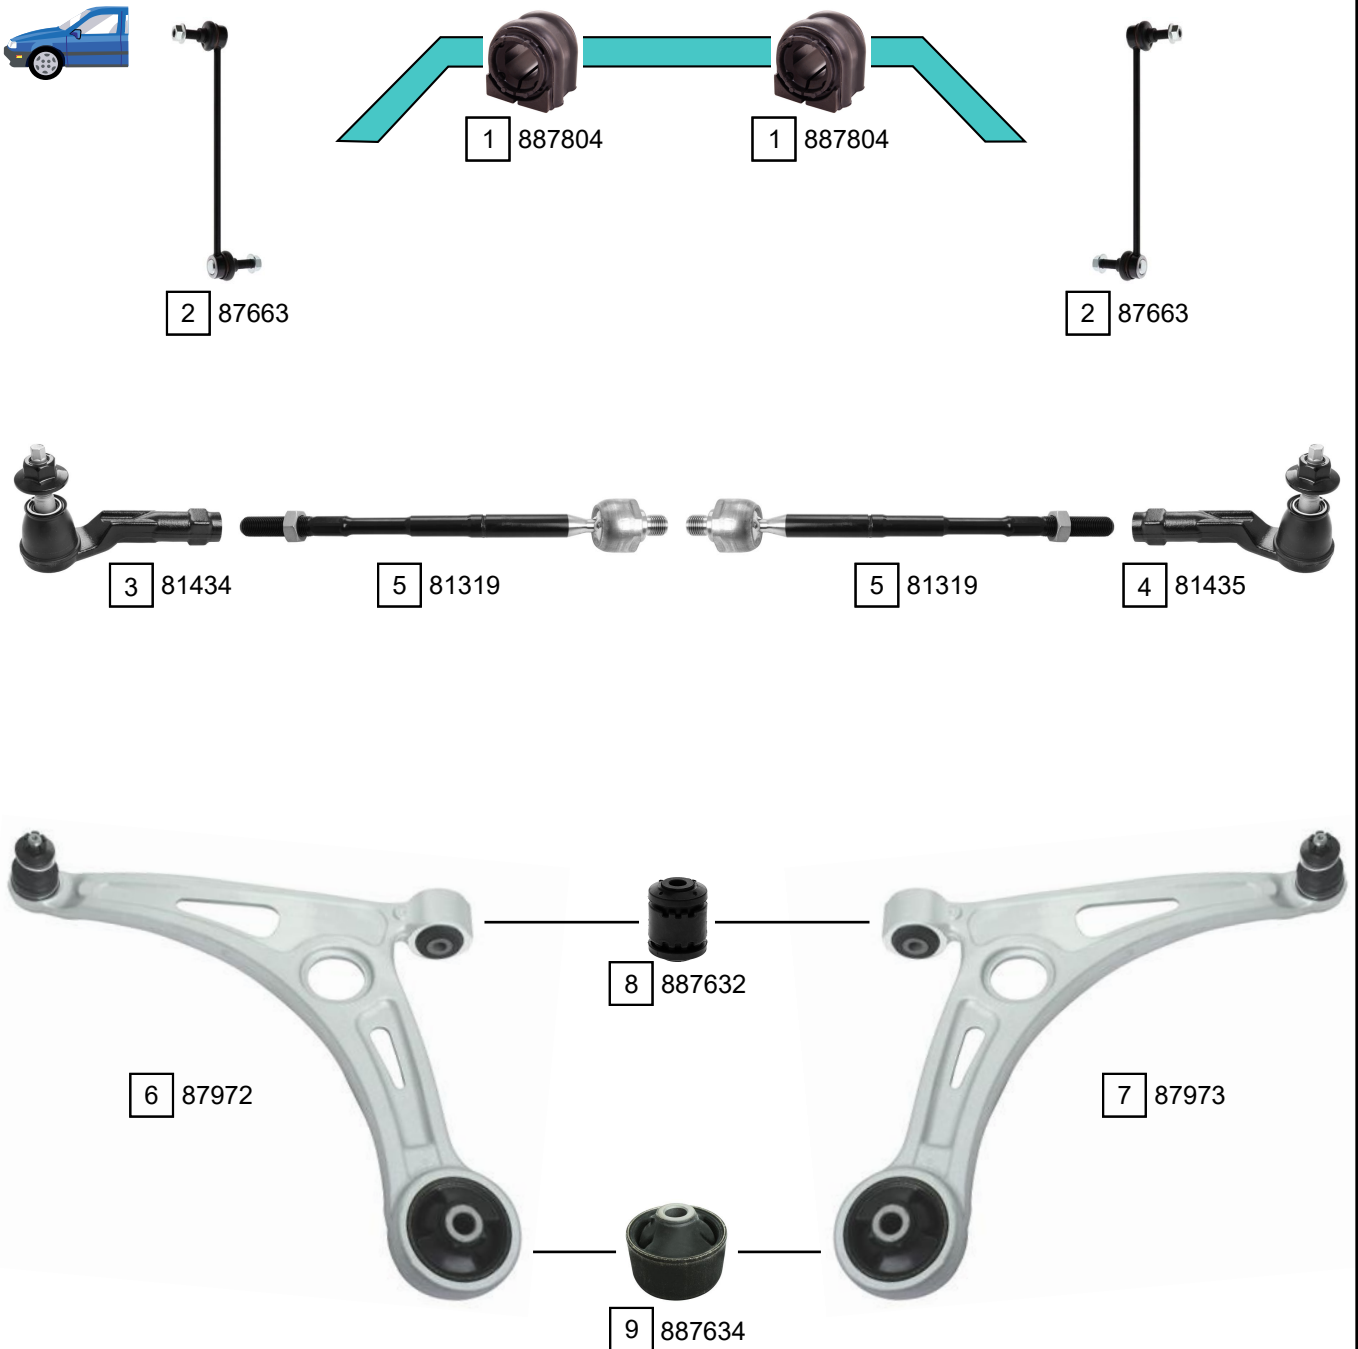

SOUL III (SK3) E-SOUL

01/2019 ->

Ref.	Sidem Ref.	Description	OE-number	Measures	Ref.	Sidem Ref.	Description	OE-number	Measures
1	887804	stabiliser mounting	54813 3S110	di:20.5	6	87972	TCA left wbj	54500 G2100	c:14.3
2	87663	stabiliser link	54830 F2000	L:295	7	87973	TCA right wbj	54501 G2100	c:14.3
3	81434	tie rod end left	56820 J2000	c:12.5 th:FM16X1.5R	8	887632	silentblock for TCA	54551 3X000	di:12.2 do:40.7
4	81435	tie rod end right	56825 J2000	c:12.5 th:FM16X1.5R	9	887634	silentblock for TCA	54584 G2000	di:14.3 do:70.5
5	81319	axial joint	56540 K000	th:MM16X1.5R L:305					