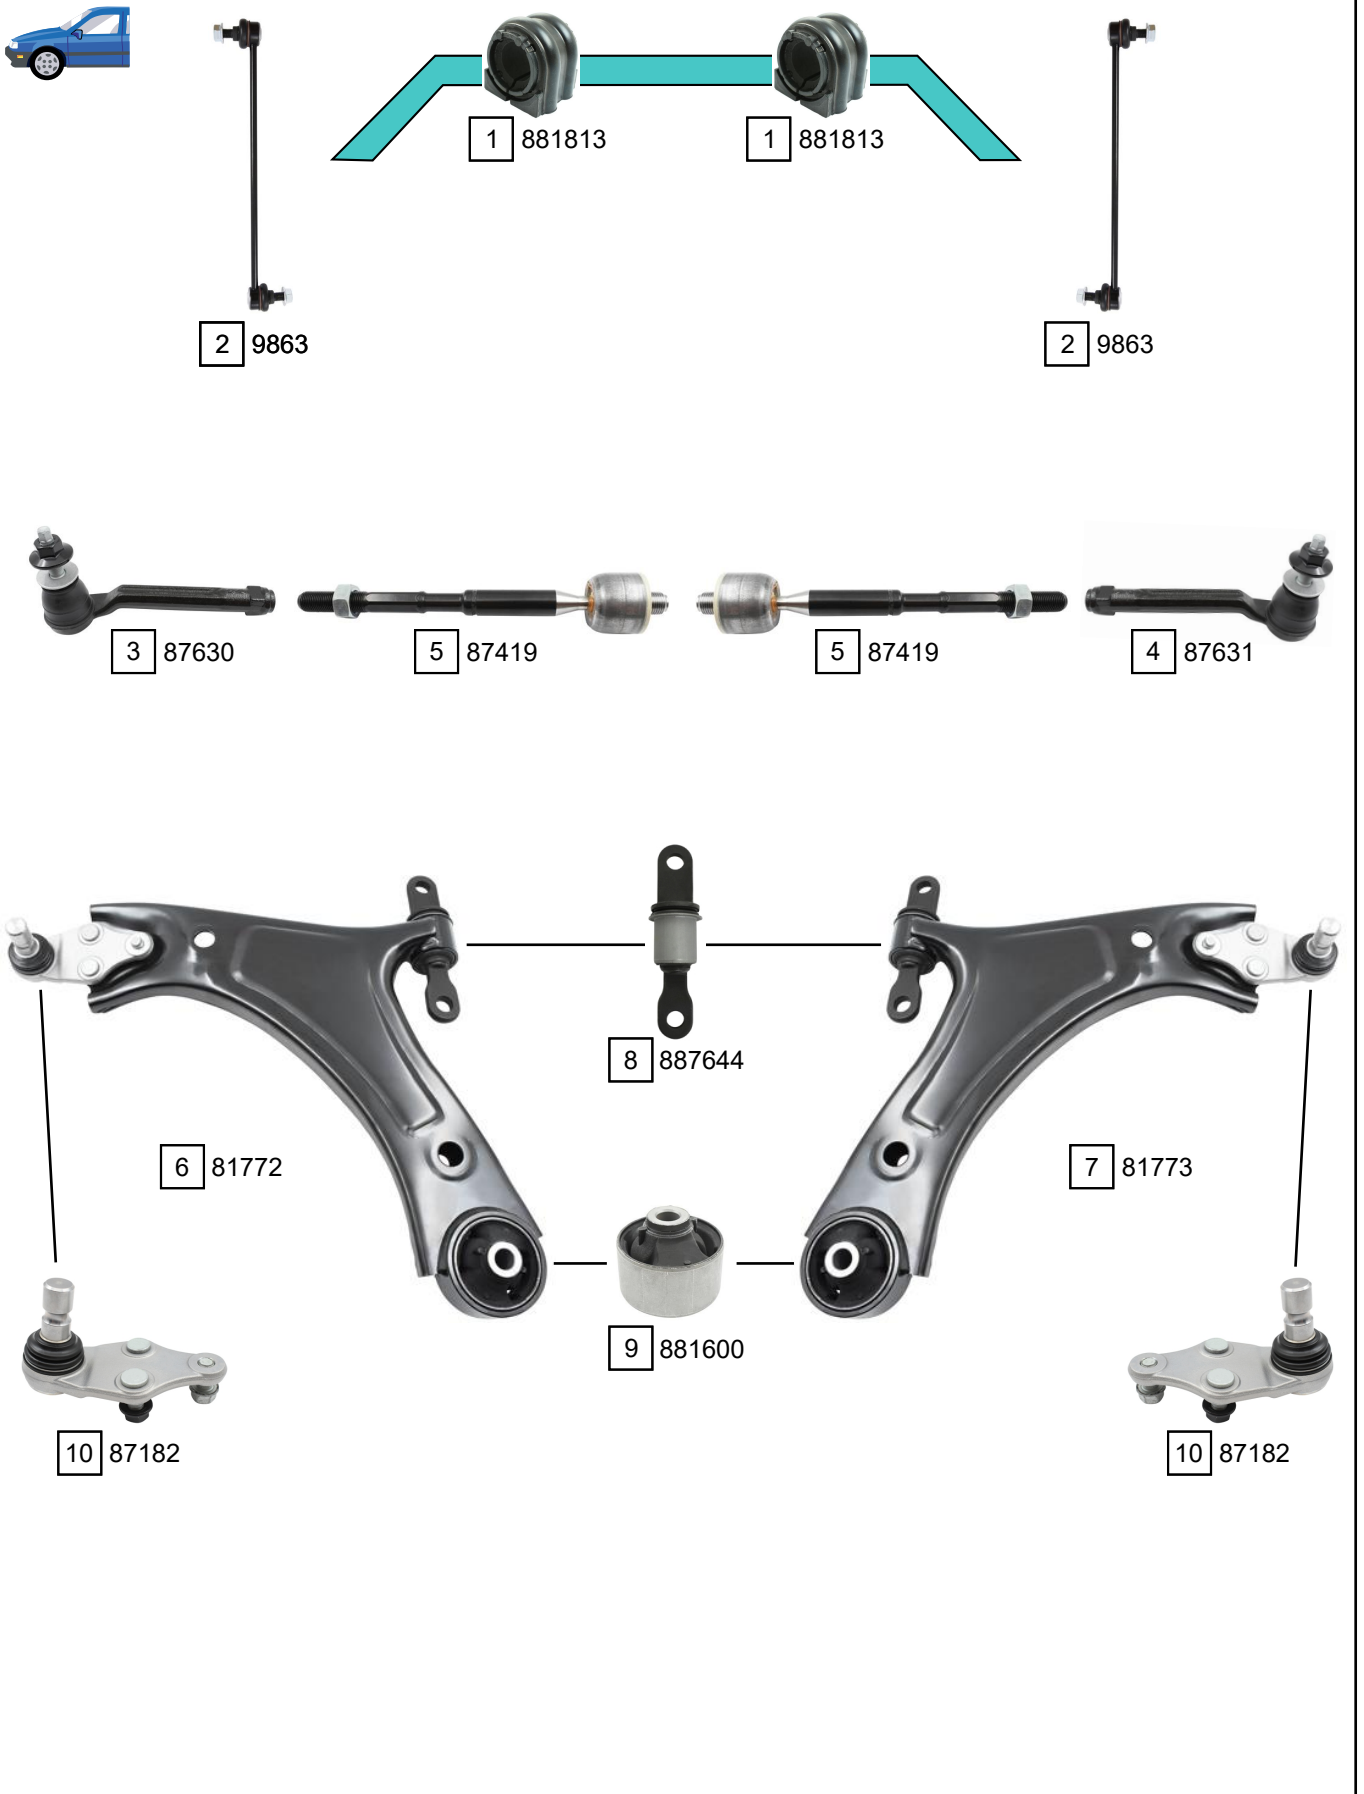

SORENTO IV (MQ4)

03/2020 ->

Ref.	Sidem Ref.	Description	OE-number	Measures	Ref.	Sidem Ref.	Description	OE-number	Measures
1	881813	stabilizer mounting	54813 B8000	di:23.5	6	81772	TCA left wbj	54500 P2000	c:20
2	9863	stabilizer link	54830 C5000	L:352	7	81773	TCA right wbj	54501 P2000	c:20
3	87630	tie rod end left	56820 P2000	c:13.2 th:FM16X1.5R	8	887644	silentblock for TCA	Part of	
4	87631	tie rod end right	56825 P2000	c:13.2 th:FM16X1.5R	9	881600	silentblock for TCA	54584 P2000	di:14.3 do:68.2
5	87419	axial joint	56540 P2000	th:MM16X1.5R L:248	10	87182	ball joint	54530 S1000	c:20