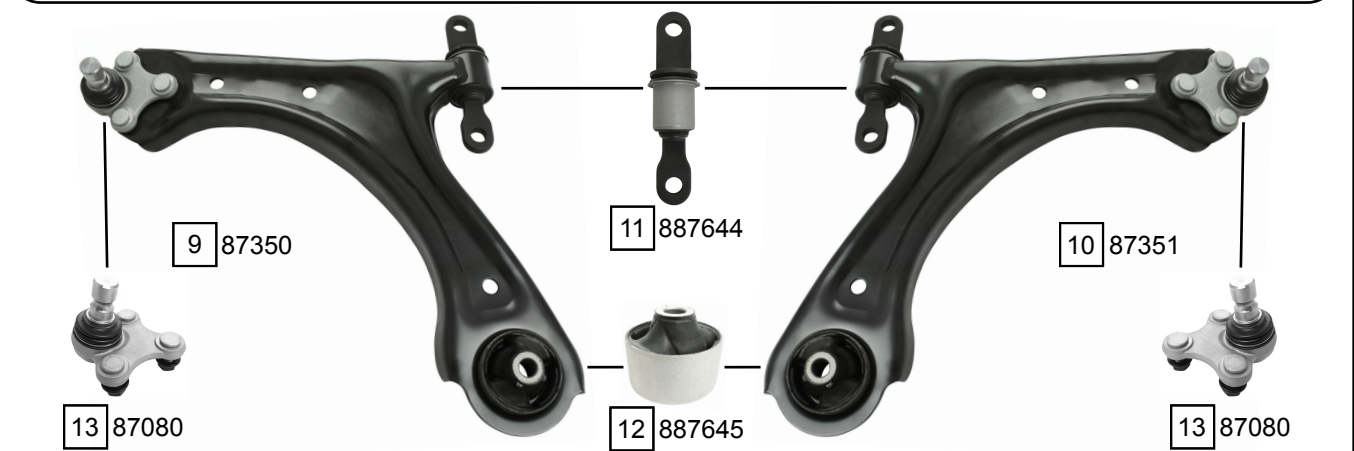

SPORTAGE (NQ5)

09/2021 ->

Ref.	Sidem Ref.	Description	OE-number	Measures	Ref.	Sidem Ref.	Description	OE-number	Measures
1	887813	stabilizer mounting	54813 C1100	di:21.5	10	87351	TCA right wbj	54501 N9000	c:200
2	87665	stabilizer link	54830 N9000	L:350	11	887644	silentblock for TCA	Part of	
3	87134	tie rod end left	56820 N9100	c:12.7 th:FM16X1.5R	12	887645	silentblock for TCA	Part of	di:14.3 do:68.2
4	87135	tie rod end right	56825 N9100	c:12.7 th:FM16X1.5R	13	87080	ball joint	54530 L1000	c:20
5	87416	axial joint	56540 N9000	th:MM16X1.5R L:235	14	87768	stabilizer link left	55530 N9000	L:95
6	87136	tie rod end left	56820 N9000	c:13.3 th:FM16X1.5R	15	87769	stabilizer link right	55531 N9000	L:95
7	87137	tie rod end right	56825 N9000	c:13.3 th:FM16X1.5R	16	887804	stabilizer mounting	54813 3S110	di:20.5
8	87510	axial joint	Part of	th:MM14X1.5R L:240	17	881903	stabilizer mounting	55513 F1000	di:21.5
9	87350	TCA left wbj	54500 N9000	c:200					