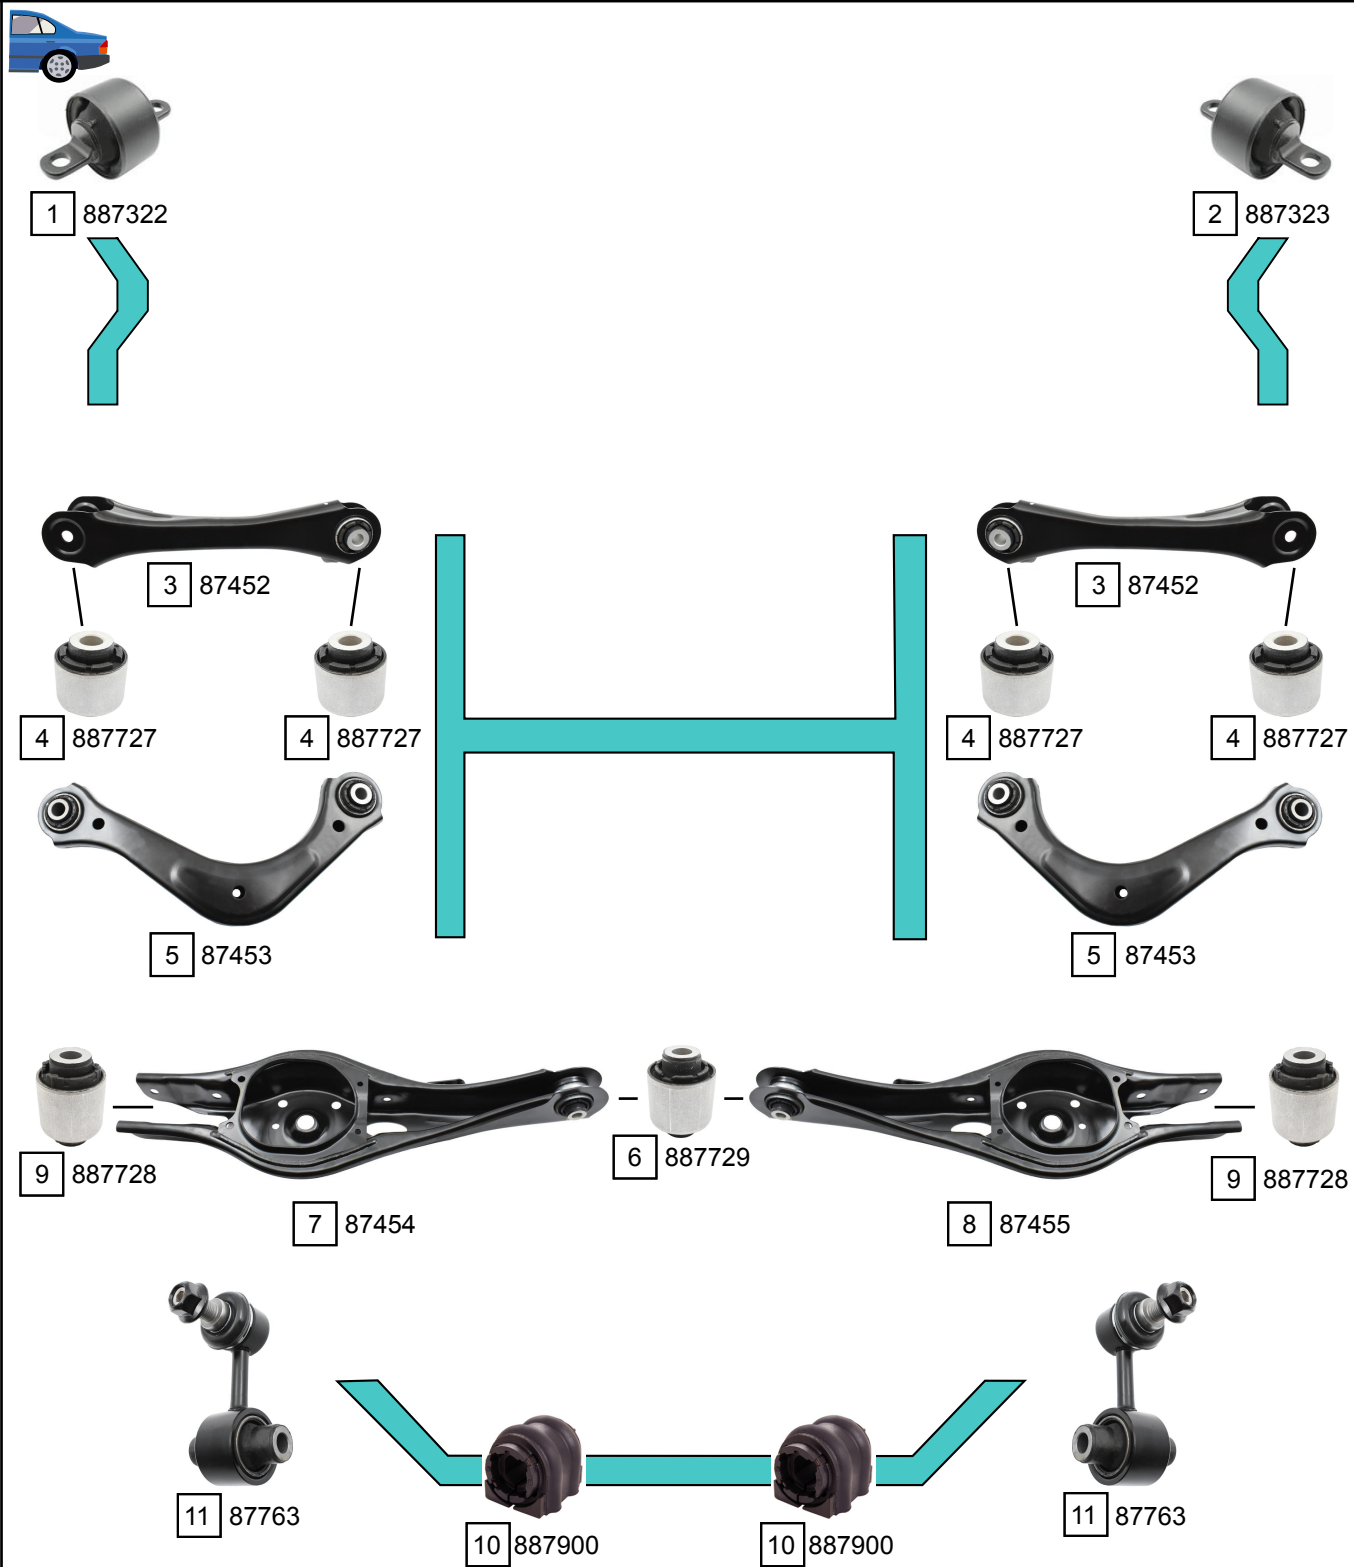

NIRO II (SG2)  
E-NIRO II (SG2)

04/2022 ->  
05/2022 ->

Ref.	Sidem Ref.	Description	OE-number	Measures	Ref.	Sidem Ref.	Description	OE-number	Measures
1	887322	mounting axle body	55290 G2000	do:70.2	7	87454	track control arm left	55210 ATBA0	L:570
2	887323	mounting axle body	55290 G2100	do:70.2	8	87455	TCA right wbj	55211 ATBA0	L:570
3	87452	track rod	55250 AAAA0	L:295	9	887728	silentblock for TCA	55218 AT000	di:12.2 do:41
4	887727	silentblock for TCA	55258 AAAA0	di:12.2 do:40.1	10	887900	stabilizer mounting	55513 3N200	di:14.5
5	87453	track rod	55120AABA0	L:308	11	87763	stabiliser link	55530 AAAA0	L:72
6	887729	silentblock for TCA	55218 AAAA0	di:12.3 do:44.2					