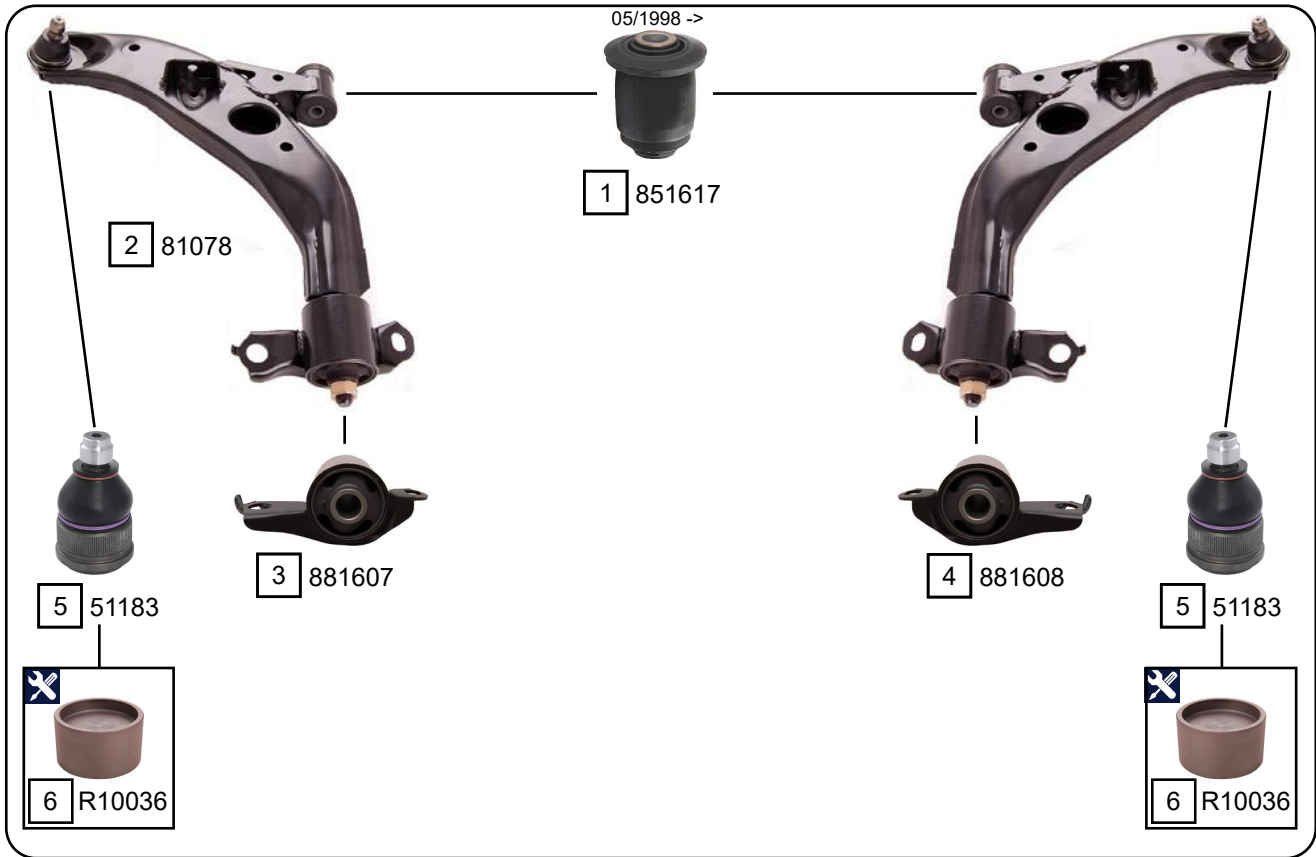

CLARUS (K9A)
CLARUS ESTATE (GC)

07/1996 - 04/2001
05/1998 - 04/2001

Ref.	Sidem Ref.	Description	OE-number	Measures	Ref.	Sidem Ref.	Description	OE-number	Measures
1	851617	silentblock for TCA	0K9A2 34470	di:12.5 do:38.5	5	51183	ball joint lower	0G030 34550B	c:18 do:42.7
2	81078	TCA left wbj	0K9A6 34350	c:18	6	R10036	mounting tool	Part of	di:39 do:45
3	881607	silentblock for TCA	0K9A6 3446Y	di:18.1	7	81062	stabiliser link rear axle	0K9A3 28170A	L:70
4	881608	silentblock for TCA	0K9A6 3446X	di:18.1					