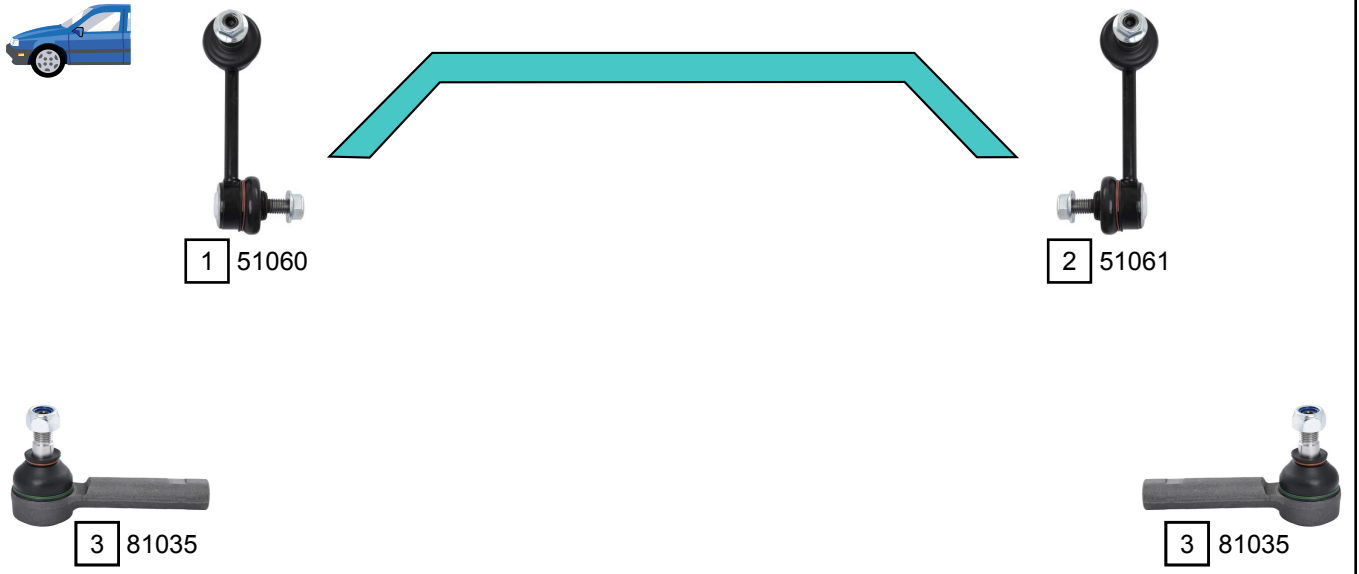

CLARUS (K9A)
CLARUS ESTATE (GC)

07/1996 - 04/2001
05/1998 - 04/2001

Ref.	Sidem Ref.	Description	OE-number	Measures	Ref.	Sidem Ref.	Description	OE-number	Measures
1	51060	stabilizer link left	KGA2A 34170B	L:105	6	851617	silentblock for TCA	0K9A2 34470	di:12.5 do:38.5
2	51061	stabilizer link right	KGA2A 34150B	L:105	7	851615	silentblock for TCA	0K9A2 3446Y	di:18.5
3	81035	tie rod end	0K9A2 32280	c:13 th:FM14X1.5R	8	881606	silentblock for TCA	0K9A2 3446X	di:18.5
4	81076	TCA left wbj	0K9A2 34350	c:18	9	51183	ball joint lower	0G030 34550B	c:18 do:42.7
5	81077	TCA right wbj	0K9A2 34300	c:18	10	R10036	mounting tool	Part of	di:39 do:45