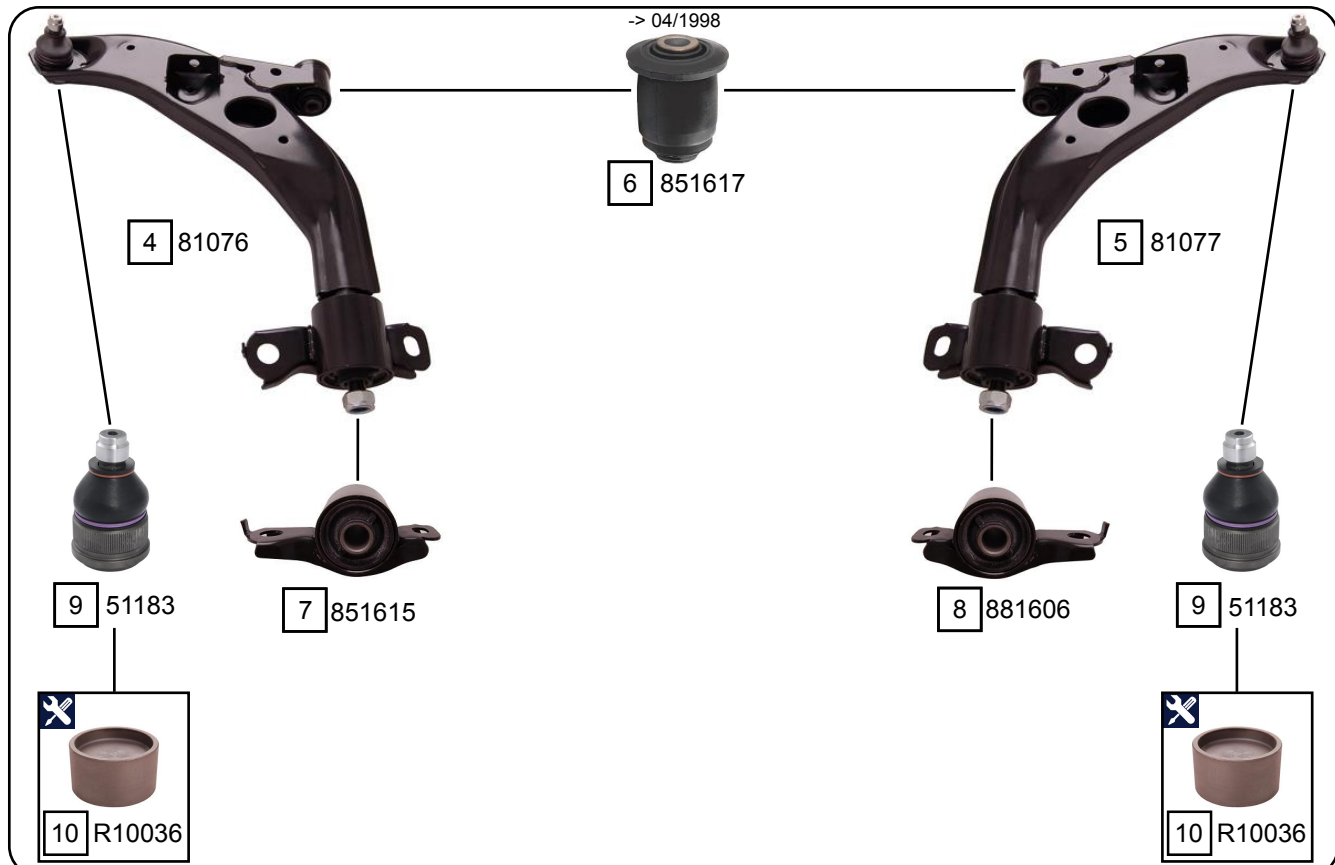

CLARUS (K9A)
CLARUS ESTATE (GC)

07/1996 - 04/2001
05/1998 - 04/2001

Ref.	Sidem Ref.	Description	OE-number	Measures	Ref.	Sidem Ref.	Description	OE-number	Measures
1	51060	stabilizer link left	KGA2A 34170B	L:105	6	851617	silentblock for TCA	0K9A2 34470	di:12.5 do:38.5
2	51061	stabilizer link right	KGA2A 34150B	L:105	7	851615	silentblock for TCA	0K9A2 3446Y	di:18.5
3	81035	tie rod end	0K9A2 32280	c:13 th:FM14X1.5R	8	881606	silentblock for TCA	0K9A2 3446X	di:18.5
4	81076	TCA left wbj	0K9A2 34350	c:18	9	51183	ball joint lower	0G030 34550B	c:18 do:42.7
5	81077	TCA right wbj	0K9A2 34300	c:18	10	R10036	mounting tool	Part of	di:39 do:45