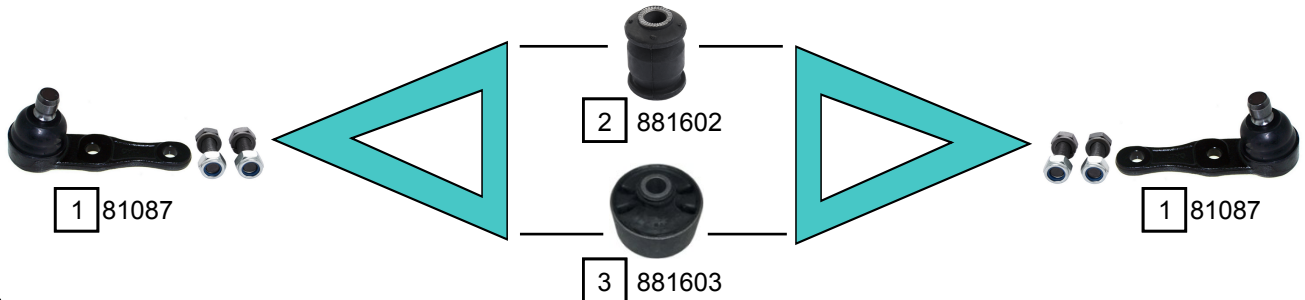

PICANTO I (SA)

02/2004 - 04/2011

CRDI 09/2006 - 06/2007

ALL 09/2008 ->

Ref.	Sidem Ref.	Description	OE-number	Measures	Ref.	Sidem Ref.	Description	OE-number	Measures
1	81087	ball joint	0K2FA 34550	c:18	5	81771	TCA right wbj	54501 07361	c:15
2	881602	silentblock for TCA	54551 07000	di:12.3 do:33	6	87184	ball joint	54530 31600	c:15 do:40
3	881603	silentblock for TCA	54584 07100	di:12.3 do:60.3	7	R10081	mounting tool ring ø50 ø42	TOOL	di:42 do:50
4	81770	TCA left wbj	54500 07361	c:15	8	881312	mounting axle body	55160 07000	di:12.5 do:66.3