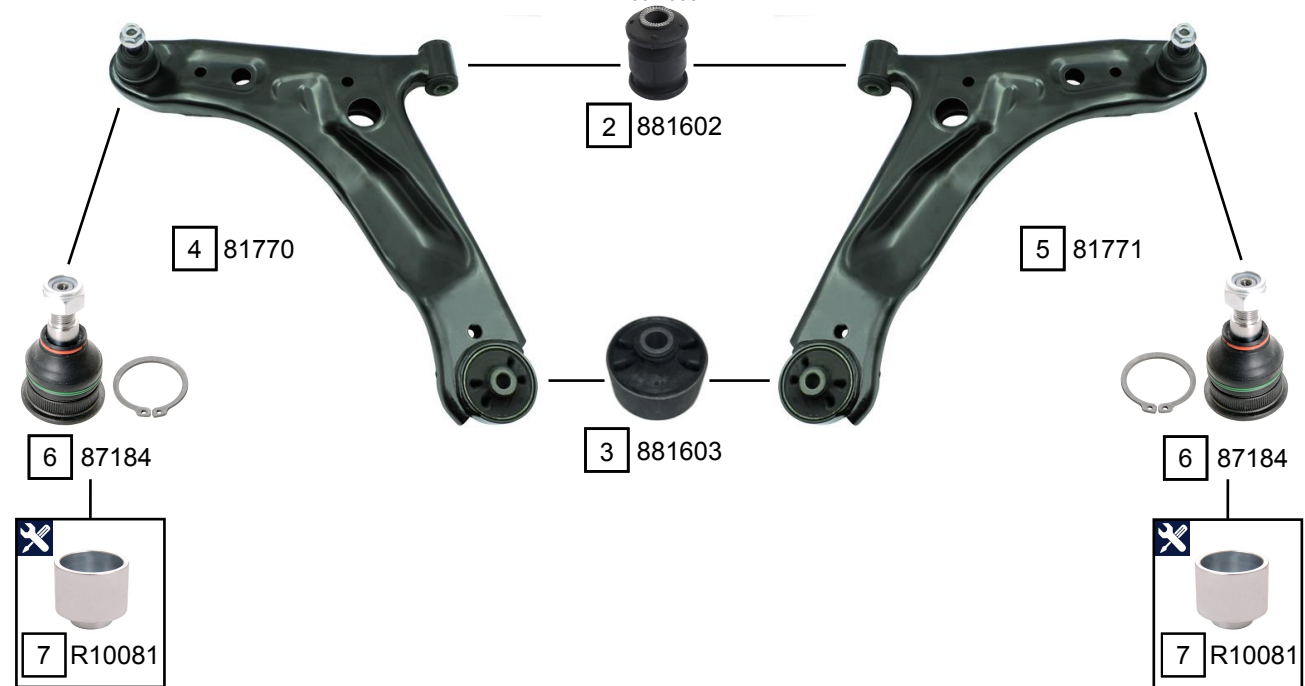

PICANTO I (SA)

02/2004 - 04/2011

CRDI 09/2006 - 06/2007

ALL 09/2008 ->

Ref.	Sidem Ref.	Description	OE-number	Measures	Ref.	Sidem Ref.	Description	OE-number	Measures
1	81087	ball joint	0K2FA 34550	c:18	5	81771	TCA right wbj	54501 07361	c:15
2	881602	silentblock for TCA	54551 07000	di:12.3 do:33	6	87184	ball joint	54530 31600	c:15 do:40
3	881603	silentblock for TCA	54584 07100	di:12.3 do:60.3	7	R10081	mounting tool ring ø50 ø42	TOOL	di:42 do:50
4	81770	TCA left wbj	54500 07361	c:15	8	881312	mounting axle body	55160 07000	di:12.5 do:66.3