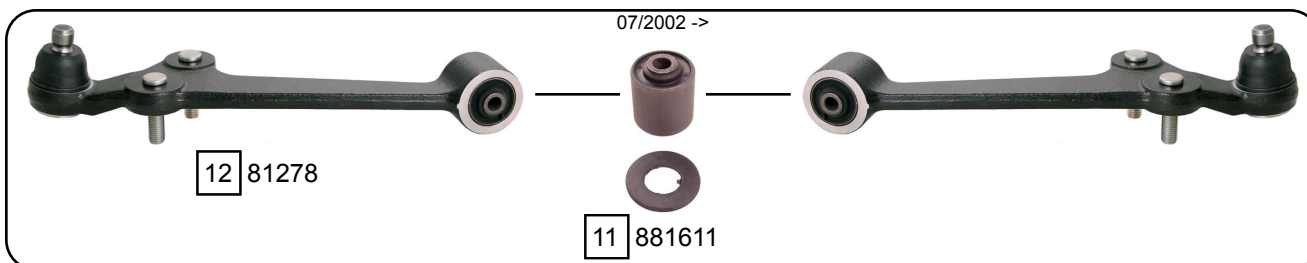

RIO (FD)

09/2000 - 02/2005

Ref.	Sidem Ref.	Description	OE-number	Measures	Ref.	Sidem Ref.	Description	OE-number	Measures
1	81163	stabilizer link right	54830 FD000	L:218	7	381.035	steering rack gaiter	0K30B 32125	D:47 d:14 L:197
2	81167	stabilizer link right	0K33C 34150A	L:240	8	81172	TCA left wbj	0K30B 34350B	c:16
3	881400	strut mount	54610 FD000	di:15 do:120.8 L:42.7	9	81173	TCA right wbj	0K30B 34300B	c:16
4	881401	strut mount	54615 FD000	di:15 do:120.8 L:42.7	10	881625	silentblock for TCA	0K30A 34480C	di:16.2 do:30.4
5	381.034	steering rack gaiter	MDX50 32125A	D:44 d:13 L:202	11	881611	silentblock for TCA + ring	54550 FD000	di:10.2 do:36.2
6	81016	axial joint	KDX50 32240B	th:MM16X1.5R L:276					