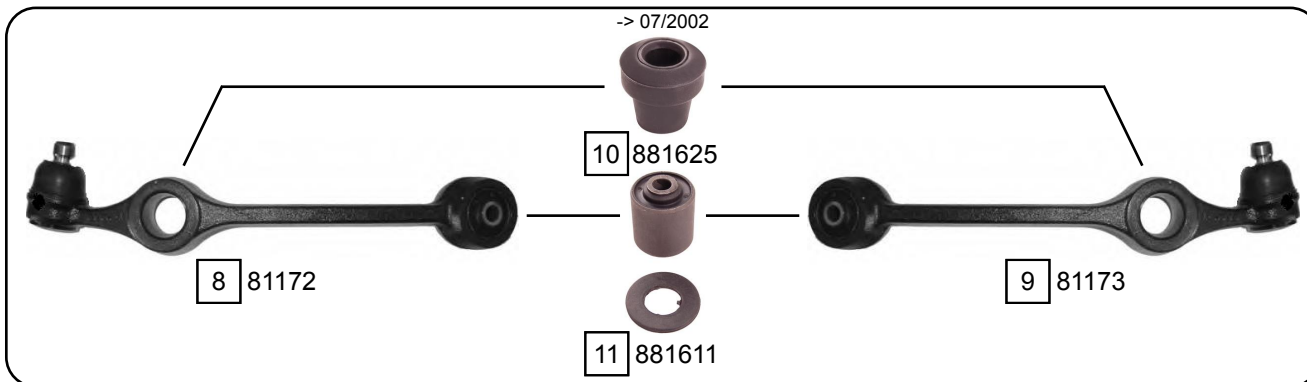

RIO (FD)

09/2000 - 02/2005

Ref.	Sidem Ref.	Description	OE-number	Measures	Ref.	Sidem Ref.	Description	OE-number	Measures
1	81163	stabilizer link right	54830 FD000	L:218	7	381.035	steering rack gaiter	0K30B 32125	D:47 d:14 L:197
2	81167	stabilizer link right	0K33C 34150A	L:240	8	81172	TCA left wbj	0K30B 34350B	c:16
3	881400	strut mount	54610 FD000	di:15 do:120.8 L:42.7	9	81173	TCA right wbj	0K30B 34300B	c:16
4	881401	strut mount	54615 FD000	di:15 do:120.8 L:42.7	10	881625	silentblock for TCA	0K30A 34480C	di:16.2 do:30.4
5	381.034	steering rack gaiter	MDX50 32125A	D:44 d:13 L:202	11	881611	silentblock for TCA + ring	54550 FD000	di:10.2 do:36.2
6	81016	axial joint	KDX50 32240B	th:MM16X1.5R L:276					