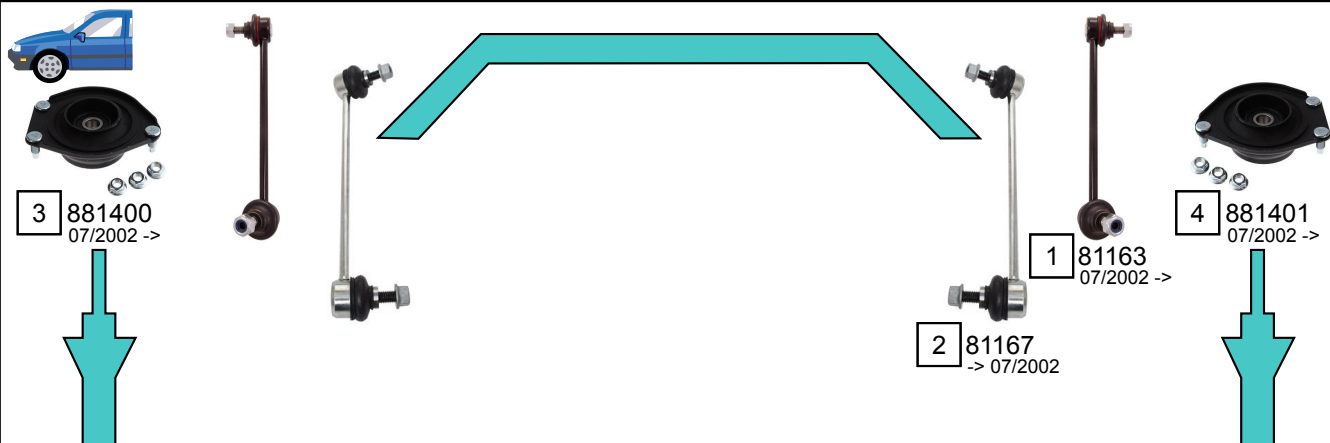

RIO (FD)

09/2000 - 02/2005

Ref.	Sidem Ref.	Description	OE-number	Measures	Ref.	Sidem Ref.	Description	OE-number	Measures
1	81163	stabilizer link right	54830 FD000	L:218	7	381.035	steering rack gaiter	0K30B 32125	D:47 d:14 L:197
2	81167	stabilizer link right	0K33C 34150A	L:240	8	81172	TCA left wbj	0K30B 34350B	c:16
3	881400	strut mount	54610 FD000	di:15 do:120.8 L:42.7	9	81173	TCA right wbj	0K30B 34300B	c:16
4	881401	strut mount	54615 FD000	di:15 do:120.8 L:42.7	10	881625	silentblock for TCA	0K30A 34480C	di:16.2 do:30.4
5	381.034	steering rack gaiter	MDX50 32125A	D:44 d:13 L:202	11	881611	silentblock for TCA + ring	54550 FD000	di:10.2 do:36.2
6	81016	axial joint	KDX50 32240B	th:MM16X1.5R L:276					