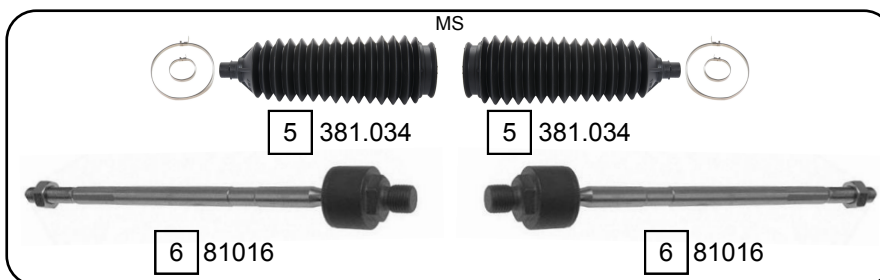

RIO (FD)

09/2000 - 02/2005

Ref.	Sidem Ref.	Description	OE-number	Measures	Ref.	Sidem Ref.	Description	OE-number	Measures
1	81163	stabilizer link right	54830 FD000	L:218	7	381.035	steering rack gaiter	0K30B 32125	D:47 d:14 L:197
2	81167	stabilizer link right	0K33C 34150A	L:240	8	81172	TCA left wbj	0K30B 34350B	c:16
3	881400	strut mount	54610 FD000	di:15 do:120.8 L:42.7	9	81173	TCA right wbj	0K30B 34300B	c:16
4	881401	strut mount	54615 FD000	di:15 do:120.8 L:42.7	10	881625	silentblock for TCA	0K30A 34480C	di:16.2 do:30.4
5	381.034	steering rack gaiter	MDX50 32125A	D:44 d:13 L:202	11	881611	silentblock for TCA + ring	54550 FD000	di:10.2 do:36.2
6	81016	axial joint	KDX50 32240B	th:MM16X1.5R L:276					