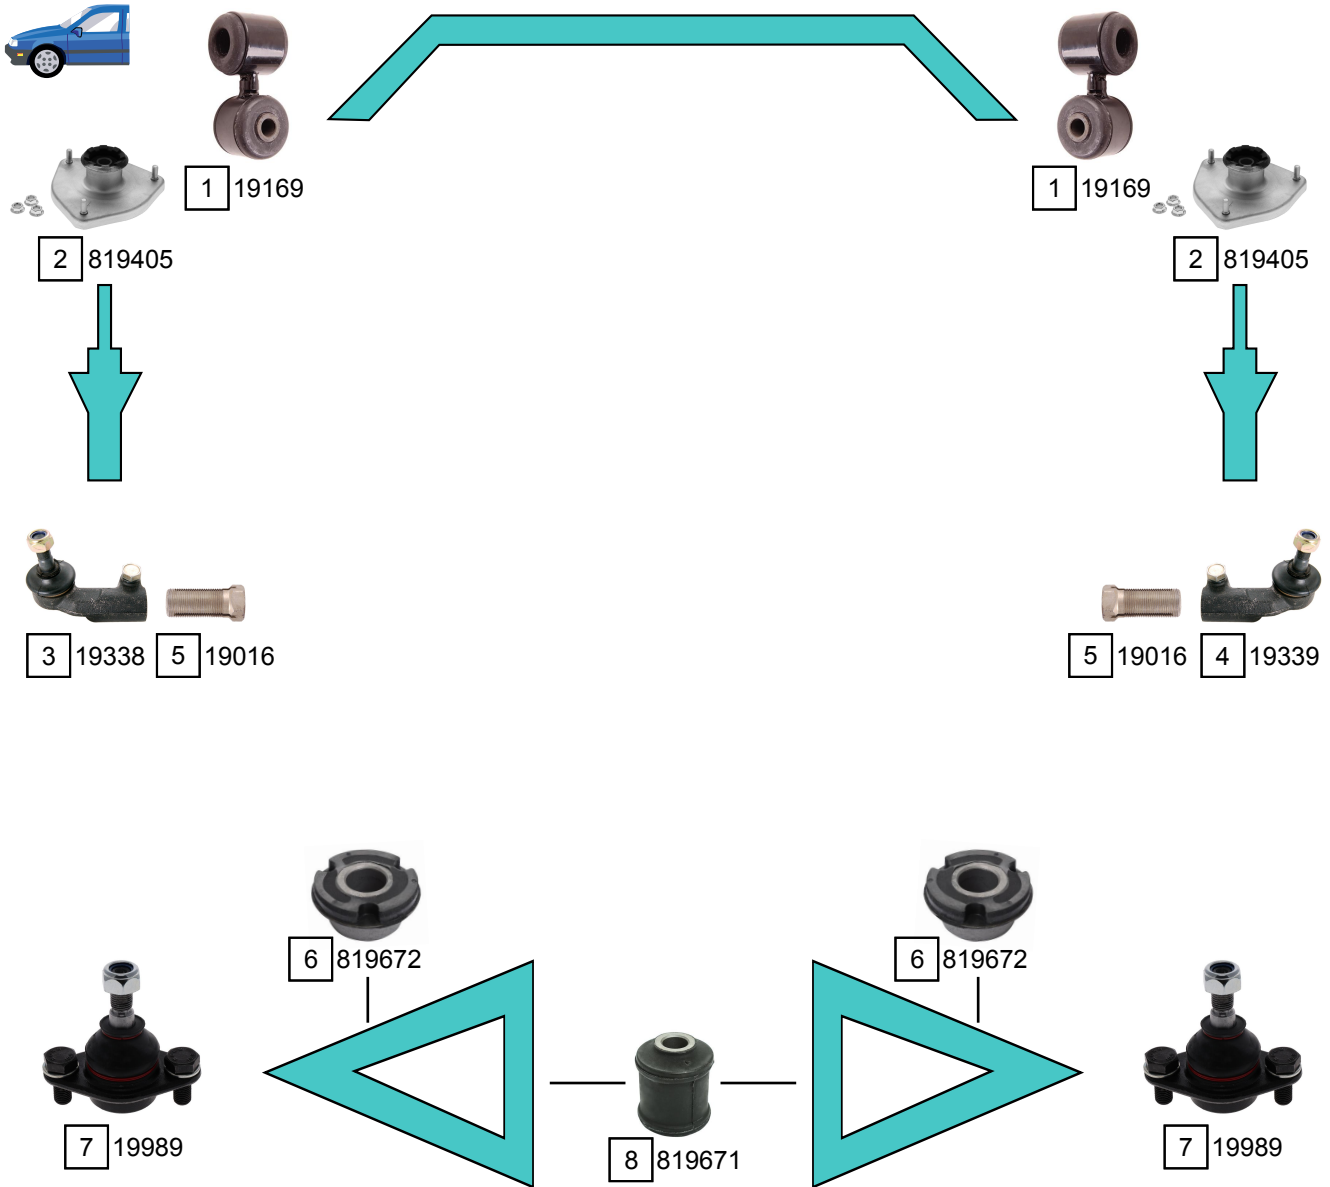

KALINA (1117 - 1118 - 1119)
KALINA (2192 - 2194)

10/2004 - 12/2013
06/2013 ->

Ref.	Sidem Ref.	Description	OE-number	Measures	Ref.	Sidem Ref.	Description	OE-number	Measures
1	19169	stabilizer link	1118 02906050	L:52	5	19016	adjusting bolt	1118 03414054	L:63
2	819405	strut mount	1118 2902821	di:14.2 L:50.2	6	819672	silentblock for TCA	2190 2904046	di:16.3 do:32.3
3	19338	tie rod end left	1118 03414057	c:12.8 th:FM24X1.5L	7	19989	ball joint lower	2108 2904185	c:13.4
4	19339	tie rod end right	1118 03414056	c:12.8 th:FM24X1.5L	8	819671	silentblock for TCA	2190 2904040	di:12.1 do:35.1