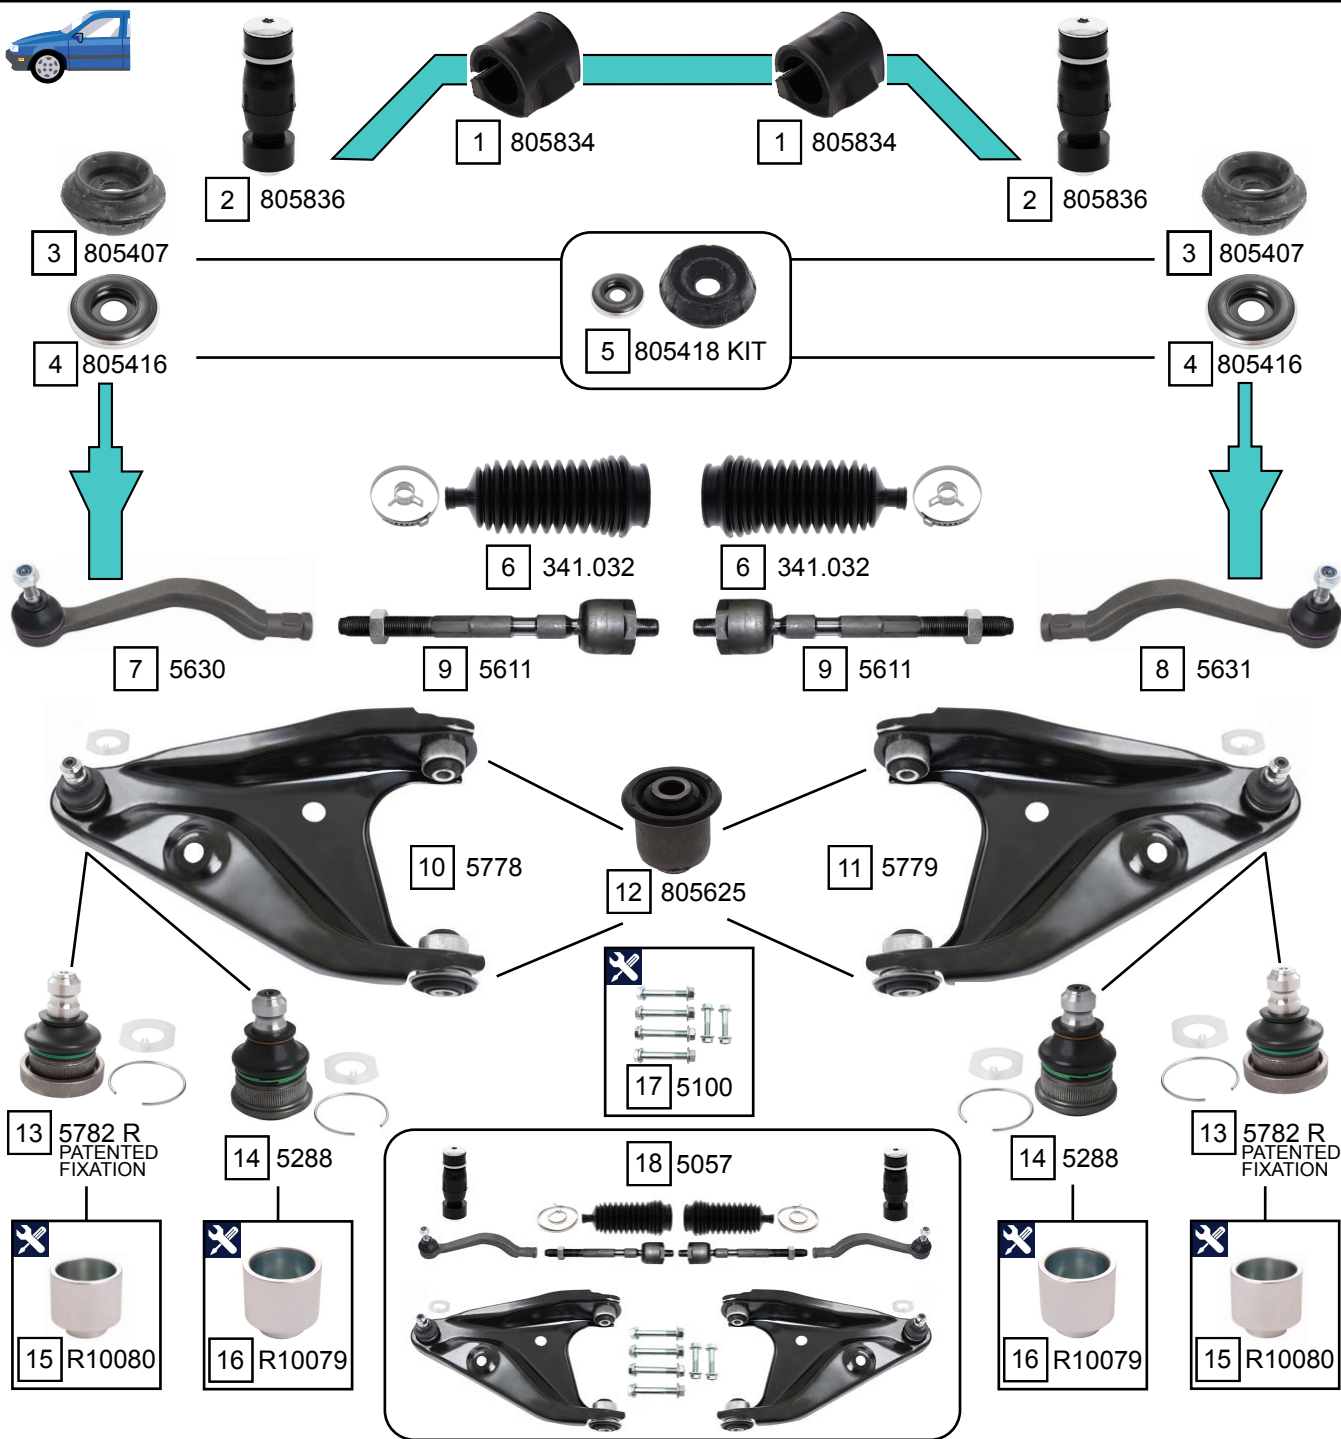

LARGUS

04/2012 ->

Ref.	Sidem Ref.	Description	OE-number	Measures	Ref.	Sidem Ref.	Description	OE-number	Measures
1	805834	stabilizer mounting	6001 547140	di:23.5	11	5779	TCA right wbj	5450 04269R	c:18
2	805836	stabilizer mounting	6001 547138	L:78	12	805625	silentblock for TCA	Part of	di:12.2 do:37.2
3	805407	strut mount	Part of	di:28 do:103.5 L:46	13	5782 R	ball joint	Part of	c:18 do:38.4
4	805416	bearing	Part of	di:16.2 do:56 L:9	14	5288	ball joint	4016 04793R	c:18 do:38.4
5	805418 KIT	strut mount kit	6001 547499 S2	di:16 do:103 L:46	15	R10080	mounting tool ring ø48 ø40	Ø 40	di:40 do:48
6	341.032	steering rack gaiter	6001 547607	D:42 d:10 L:165	16	R10079	mounting tool ring ø46 ø38	TOOL	di:38 do:46
7	5630	tie rod end left	6001 550442	c:12.1 th:FM14X1.5R	17	5100	mounting kit	7703 102041 S1	th:M12x1.5R
8	5631	tie rod end right	6001 550443	c:12.1 th:FM14X1.5R	18	5057	set TCA + stab. link + tr	5450 11362R	
9	5611	axial joint	Part of	th:MM12x1R L:193	19	805306	mounting axle body	6001 549989	di:12.2 do:66.5
10	5778	TCA left wbj	5450 11362R	c:18					