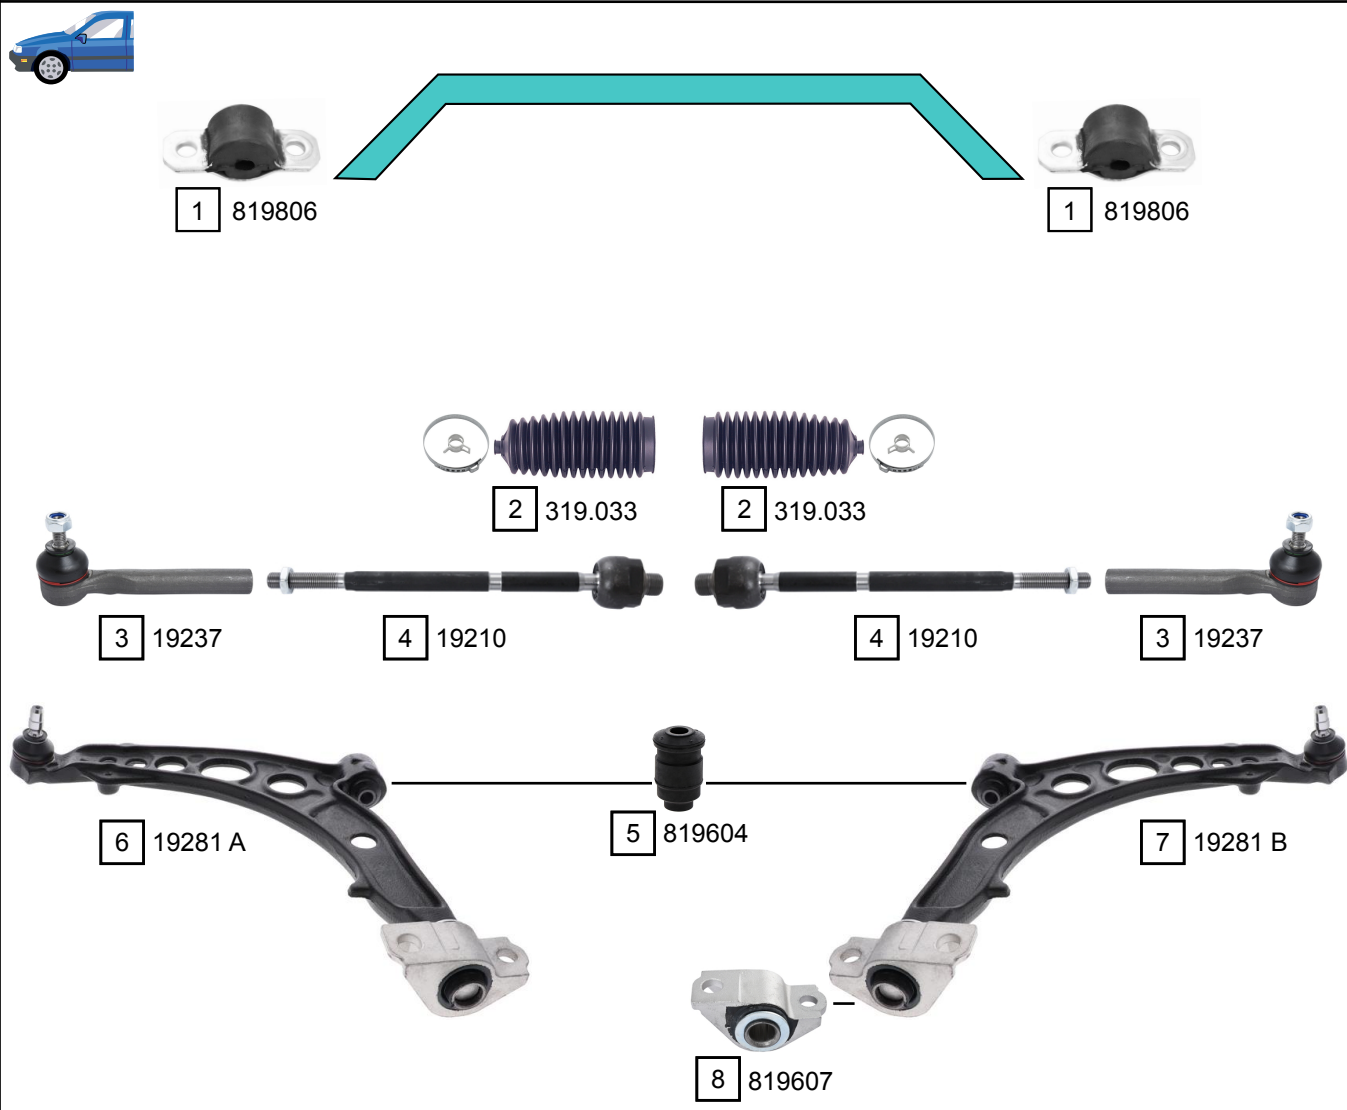

Y (157)

11/1995 - 10/2003

Ref.	Sidem Ref.	Description	OE-number	Measures	Ref.	Sidem Ref.	Description	OE-number	Measures
1	819806	stabilizer link	775 09 90	L:28	8	819607	silentblock for TCA	Part of	di:19 do:19
2	319.033	steering rack gaiter	994 55 64	D:53 d:10 L:167	9	819303	mounting axle body	775 56 71	di:16 do:50
3	19237	tie rod end	994 69 49	c:12 th:FM12X1.5R	10	819304	mounting axle body	775 62 18	di:15 do:60.1
4	19210	axial joint	994 55 62	th:MM16x1.5R L:272	11	819301	mounting axle body	464 76 755	di:16 do:72
5	819604	silentblock for TCA	Part of	di:12.2 do:33	12	19676	TCA left	776 99 00	c:30
6	19281 A	TCA left wbj	464 30 002	c:15	13	19673 KIT	repair kit for TCA	Part of	
7	19281 B	TCA right wbj	464 30 003	c:15					