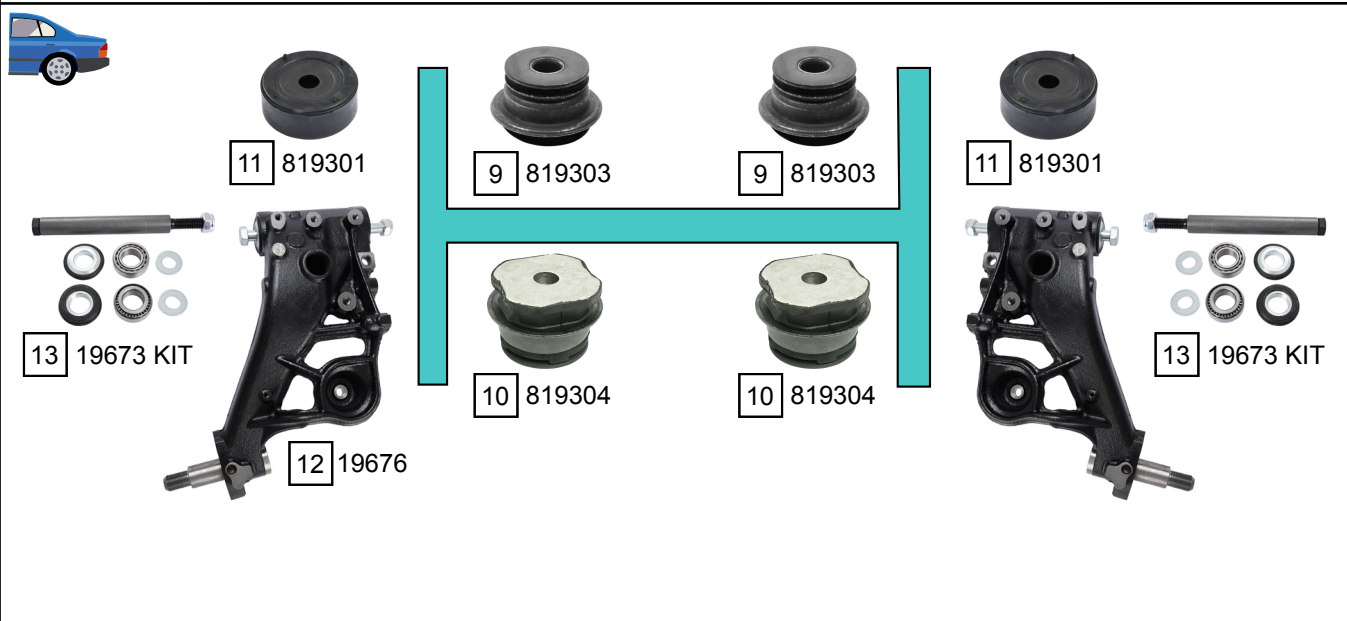

Y (157)

11/1995 - 10/2003

Ref.	Sidem Ref.	Description	OE-number	Measures	Ref.	Sidem Ref.	Description	OE-number	Measures
1	819806	stabilizer link	775 09 90	L:28	8	819607	silentblock for TCA	Part of	di:19 do:19
2	319.033	steering rack gaiter	994 55 64	D:53 d:10 L:167	9	819303	mounting axle body	775 56 71	di:16 do:50
3	19237	tie rod end	994 69 49	c:12 th:FM12X1.5R	10	819304	mounting axle body	775 62 18	di:15 do:60.1
4	19210	axial joint	994 55 62	th:MM16x1.5R L:272	11	819301	mounting axle body	464 76 755	di:16 do:72
5	819604	silentblock for TCA	Part of	di:12.2 do:33	12	19676	TCA left	776 99 00	c:30
6	19281 A	TCA left wbj	464 30 002	c:15	13	19673 KIT	repair kit for TCA	Part of	
7	19281 B	TCA right wbj	464 30 003	c:15					