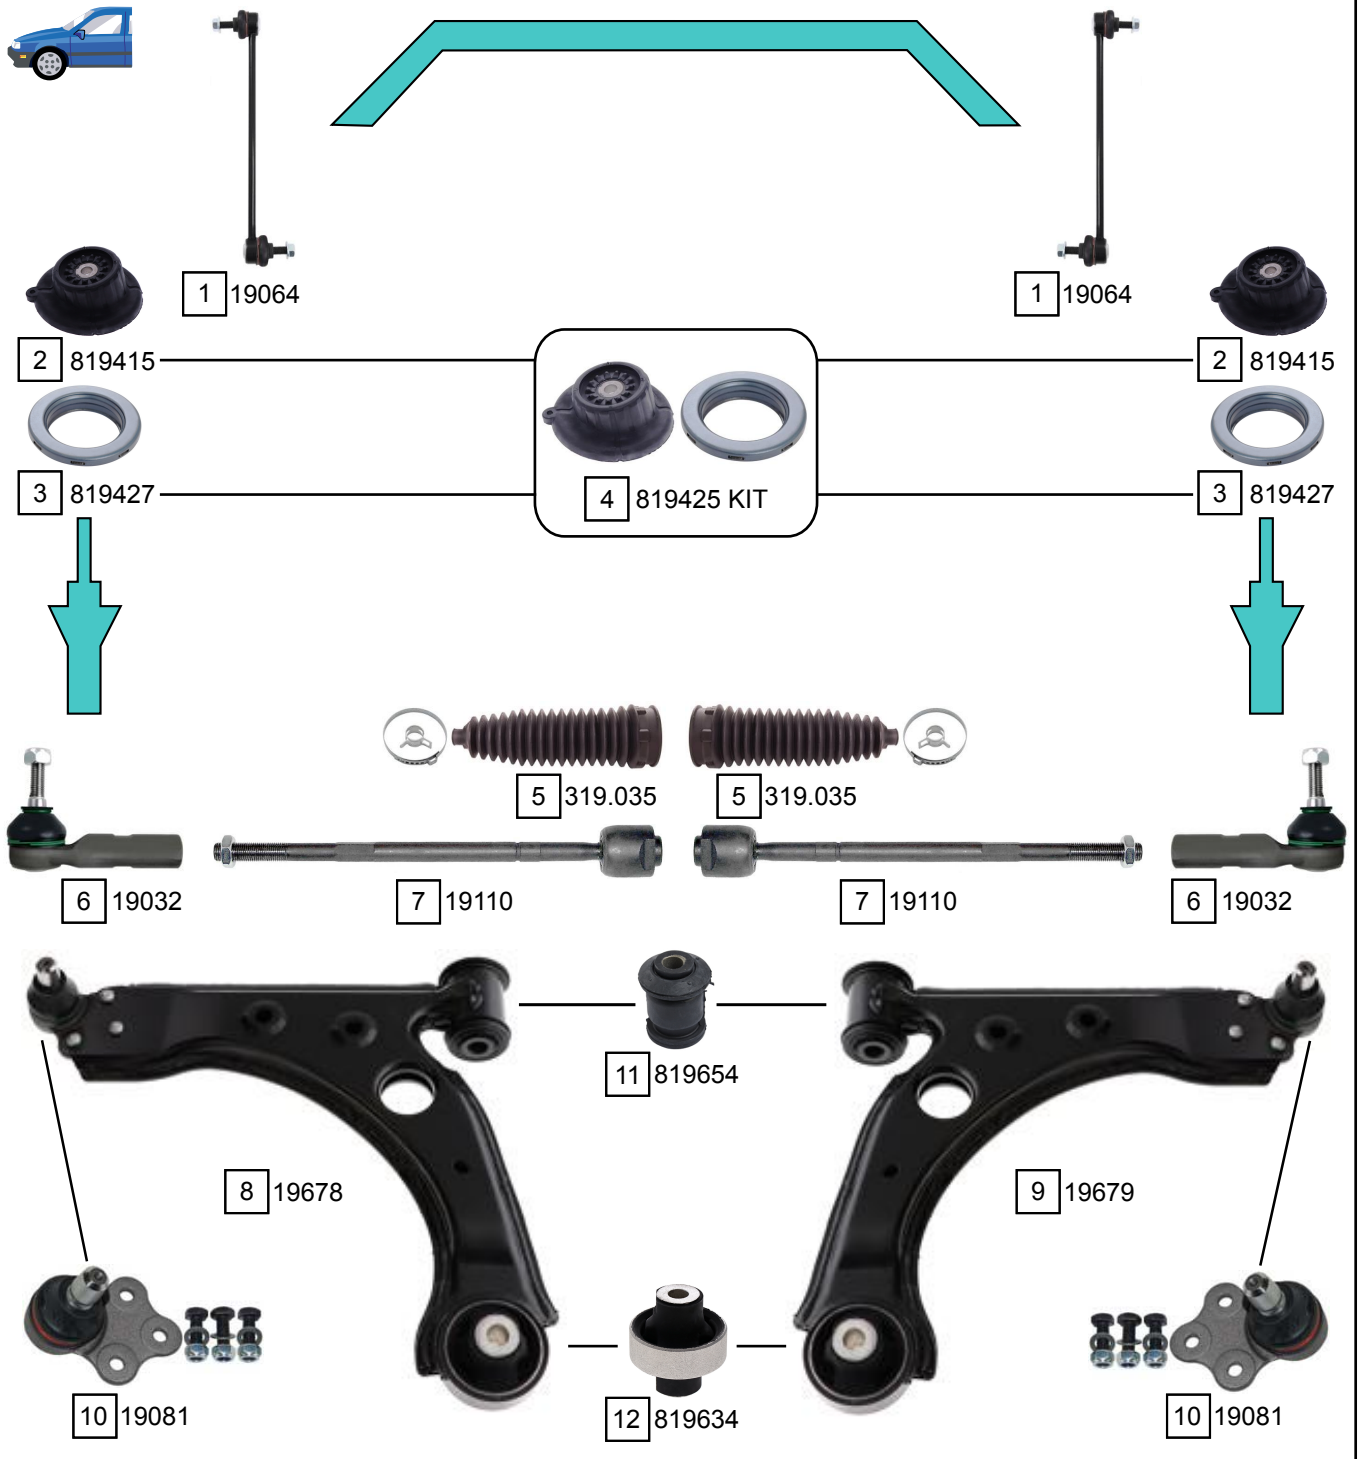

DELTA III (844)

09/2008 - 08/2014

Ref.	Sidem Ref.	Description	OE-number	Measures	Ref.	Sidem Ref.	Description	OE-number	Measures
1	19064	stabilizer link	518 01 136	L:287	8	19678	TCA left wbj	518 27 736	c:17
2	819415	strut mount	507 02 841	di:12.6 do:120 L:53	9	19679	TCA right wbj	518 27 737	c:17
3	819427	bearing	Part of	di:73.3 do:110 L:9.5	10	19081	ball joint	Part of	c:17
4	819425 KIT	strut mount kit	507 02 841 S1	di:12 do:120	11	819654	silentblock for TCA	Part of	di:14.5 do:42
5	319.035	steering rack gater	773 64 341	D:56 d:12 L:208	12	819634	silentblock for TCA	507 00 778	di:12.3 do:60
6	19032	tie rod end	994 92 18	c:12 th:FM14X1.5R	13	819302	mounting axle body	518 40 600	di:13.1 do:67.3
7	19110	axial joint	994 92 17	th:FM14X1.5R L:317					