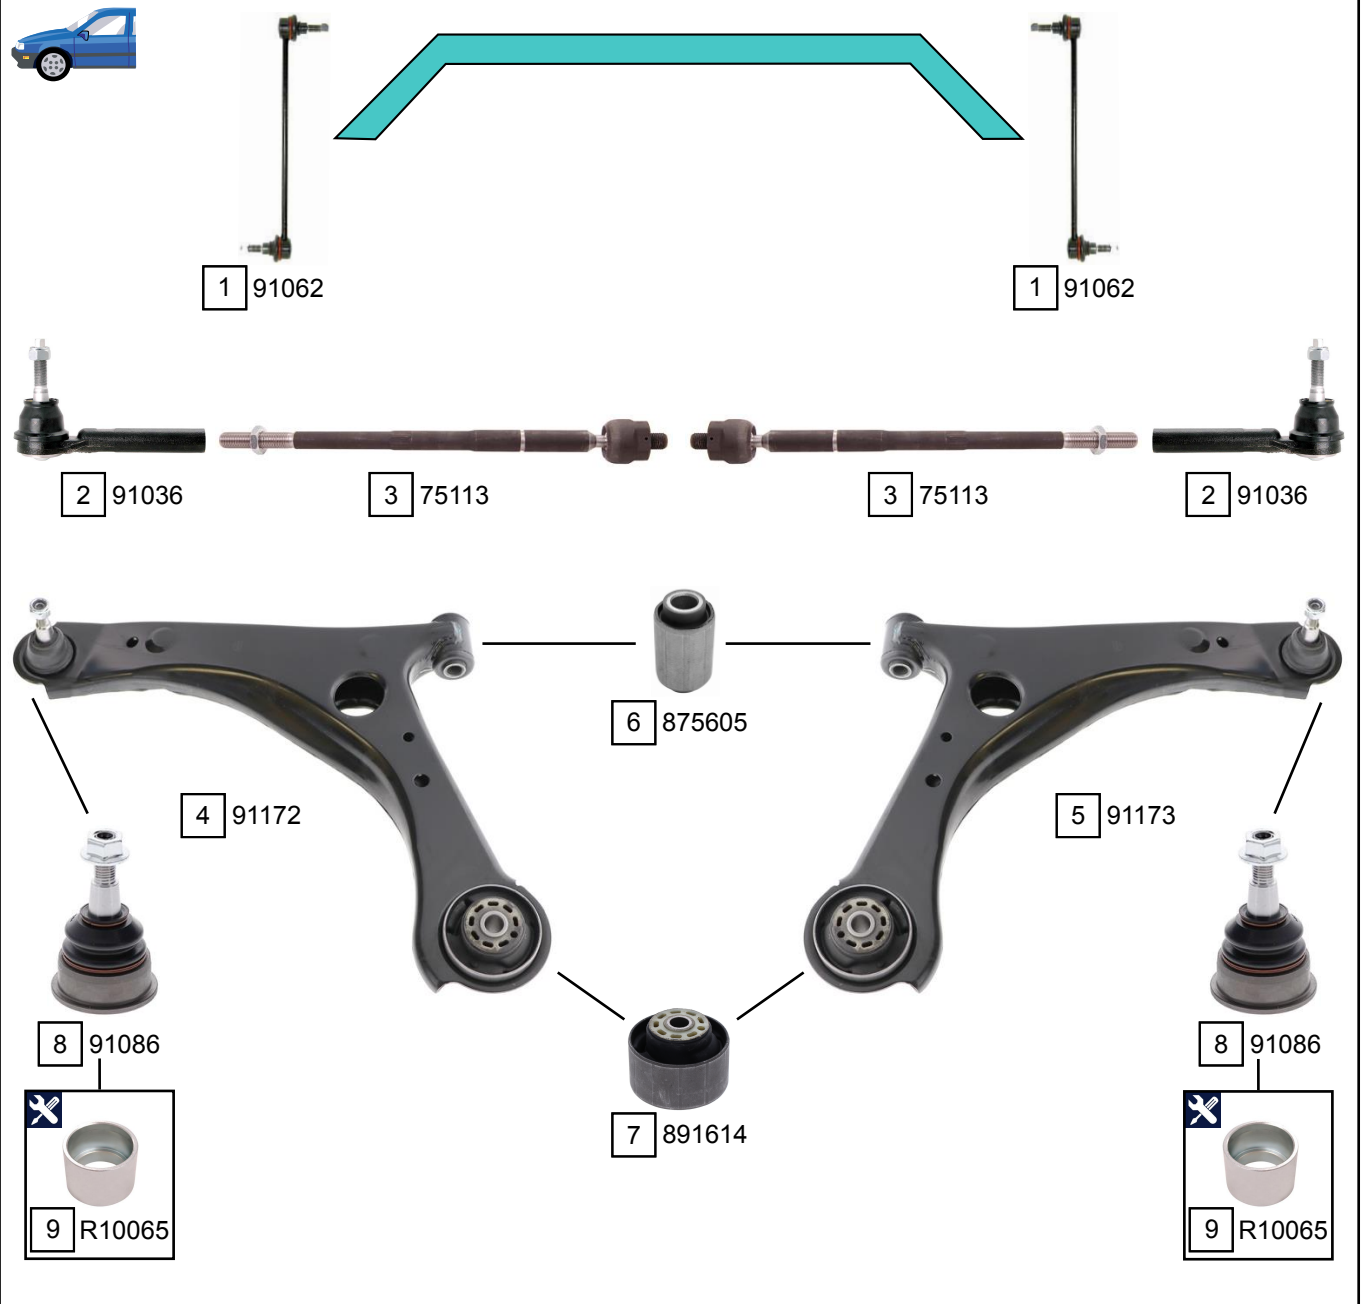

VOYAGER (RT)

09/2011 - 12/2014

Ref.	Sidem Ref.	Description	OE-number	Measures	Ref.	Sidem Ref.	Description	OE-number	Measures
1	91062	stabilizer link	K04743 669AC	L:310	6	875605	silentblock for TCA	K05168 160AB	di:14.4 do:34.5
2	91036	tie rod end	K68156 146AA	c:12.6 th:FM14x1.5R	7	891614	silentblock for TCA	Part of	di:14.3 do:77.2
3	75113	axial joint	K68157 856AA	th:MM14X1.5R L:360	8	91086	ball joint	Part of	c:14.8 do:50.4
4	91172	TCA left wbj	K04766 911AL	c:14.8	9	R10065	mounting tool ring ø60 ø52	TOOL	di:52 do:60
5	91173	TCA right wbj	K04766 910AL	c:14.8					