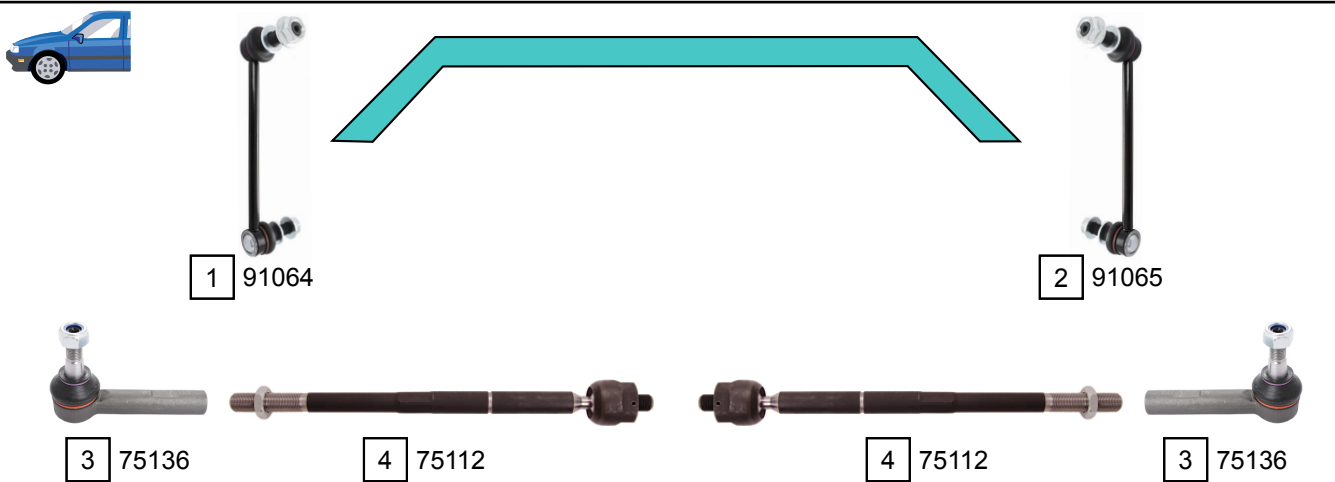

THEMA (LX) (EXC. AWD)

09/2011 - 06/2014

Ref.	Sidem Ref.	Description	OE-number	Measures	Ref.	Sidem Ref.	Description	OE-number	Measures
1	91064	stabilizer link left	K04895 483AC	L:214	8	75272	TCA left wbj	K04670 509AF	c:16.8 L:408
2	91065	stabilizer link right	K04895 482AC	L:214	9	75273	TCA right wbj	K04670 508AF	c:16.8 L:408
3	75136	tie rod end	K68156 902AA	c:15 th:FM16X1.5R	10	875606	silentblock for TCA	Part of	di:14.2 do:73.1
4	75112	axial joint	K68158 377AA	th:MM14X1.5R L:332	11	75270	TCA wobj	K05168 389AB	c:14.2 L:348
5	91178	TCA left wbj	K68045 131AE	c:12.8	12	75183	ball joint	K68159 271AA	c:15.2 do:41.1
6	91179	TCA right wbj	K68045 130AE	c:21.8	13	91069	stabilizer link rear axle	K04766 866AA	L:260
7	891616	silentblock for TCA	Part of	di:13.1 do:49.8	14	R10065	mounting tool ring ø60 ø52	TOOL	di:52 do:60