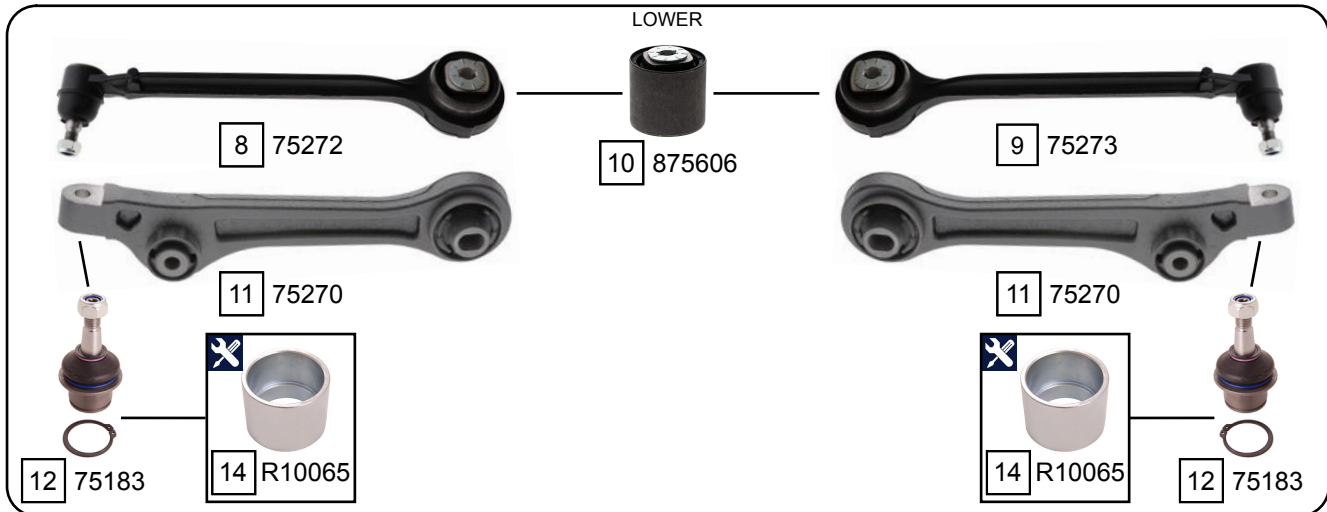

THEMA (LX) (EXC. AWD)

09/2011 - 06/2014

Ref.	Sidem Ref.	Description	OE-number	Measures	Ref.	Sidem Ref.	Description	OE-number	Measures
1	91064	stabilizer link left	K04895 483AC	L:214	8	75272	TCA left wbj	K04670 509AF	c:16.8 L:408
2	91065	stabilizer link right	K04895 482AC	L:214	9	75273	TCA right wbj	K04670 508AF	c:16.8 L:408
3	75136	tie rod end	K68156 902AA	c:15 th:FM16X1.5R	10	875606	silentblock for TCA	Part of	di:14.2 do:73.1
4	75112	axial joint	K68158 377AA	th:MM14X1.5R L:332	11	75270	TCA wobj	K05168 389AB	c:14.2 L:348
5	91178	TCA left wbj	K68045 131AE	c:12.8	12	75183	ball joint	K68159 271AA	c:15.2 do:41.1
6	91179	TCA right wbj	K68045 130AE	c:21.8	13	91069	stabilizer link rear axle	K04766 866AA	L:260
7	891616	silentblock for TCA	Part of	di:13.1 do:49.8	14	R10065	mounting tool ring ø60 ø52	TOOL	di:52 do:60