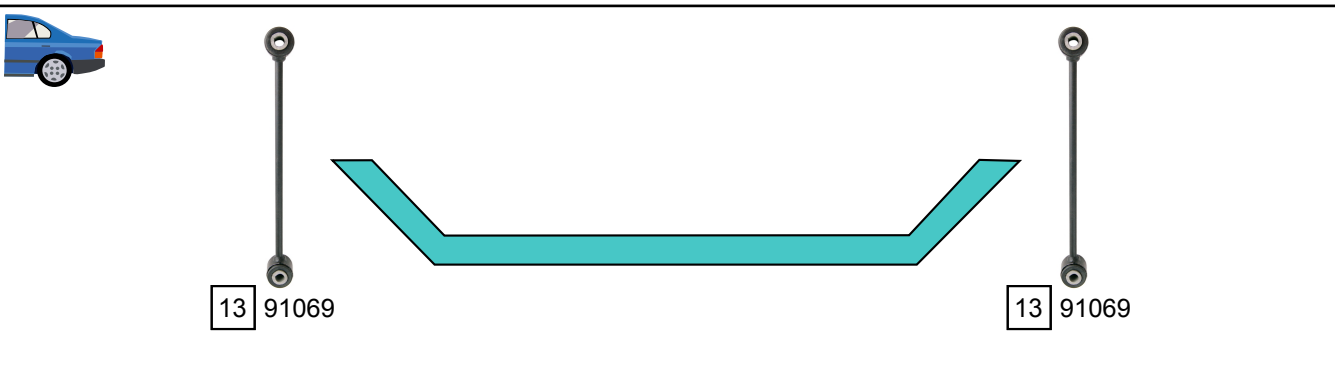

THEMA (LX) (EXC. AWD)

09/2011 - 06/2014

Ref.	Sidem Ref.	Description	OE-number	Measures	Ref.	Sidem Ref.	Description	OE-number	Measures
1	91064	stabilizer link left	K04895 483AC	L:214	8	75272	TCA left wbj	K04670 509AF	c:16.8 L:408
2	91065	stabilizer link right	K04895 482AC	L:214	9	75273	TCA right wbj	K04670 508AF	c:16.8 L:408
3	75136	tie rod end	K68156 902AA	c:15 th:FM16X1.5R	10	875606	silentblock for TCA	Part of	di:14.2 do:73.1
4	75112	axial joint	K68158 377AA	th:MM14X1.5R L:332	11	75270	TCA wobj	K05168 389AB	c:14.2 L:348
5	91178	TCA left wbj	K68045 131AE	c:12.8	12	75183	ball joint	K68159 271AA	c:15.2 do:41.1
6	91179	TCA right wbj	K68045 130AE	c:21.8	13	91069	stabilizer link rear axle	K04766 866AA	L:260
7	891616	silentblock for TCA	Part of	di:13.1 do:49.8	14	R10065	mounting tool ring ø60 ø52	TOOL	di:52 do:60