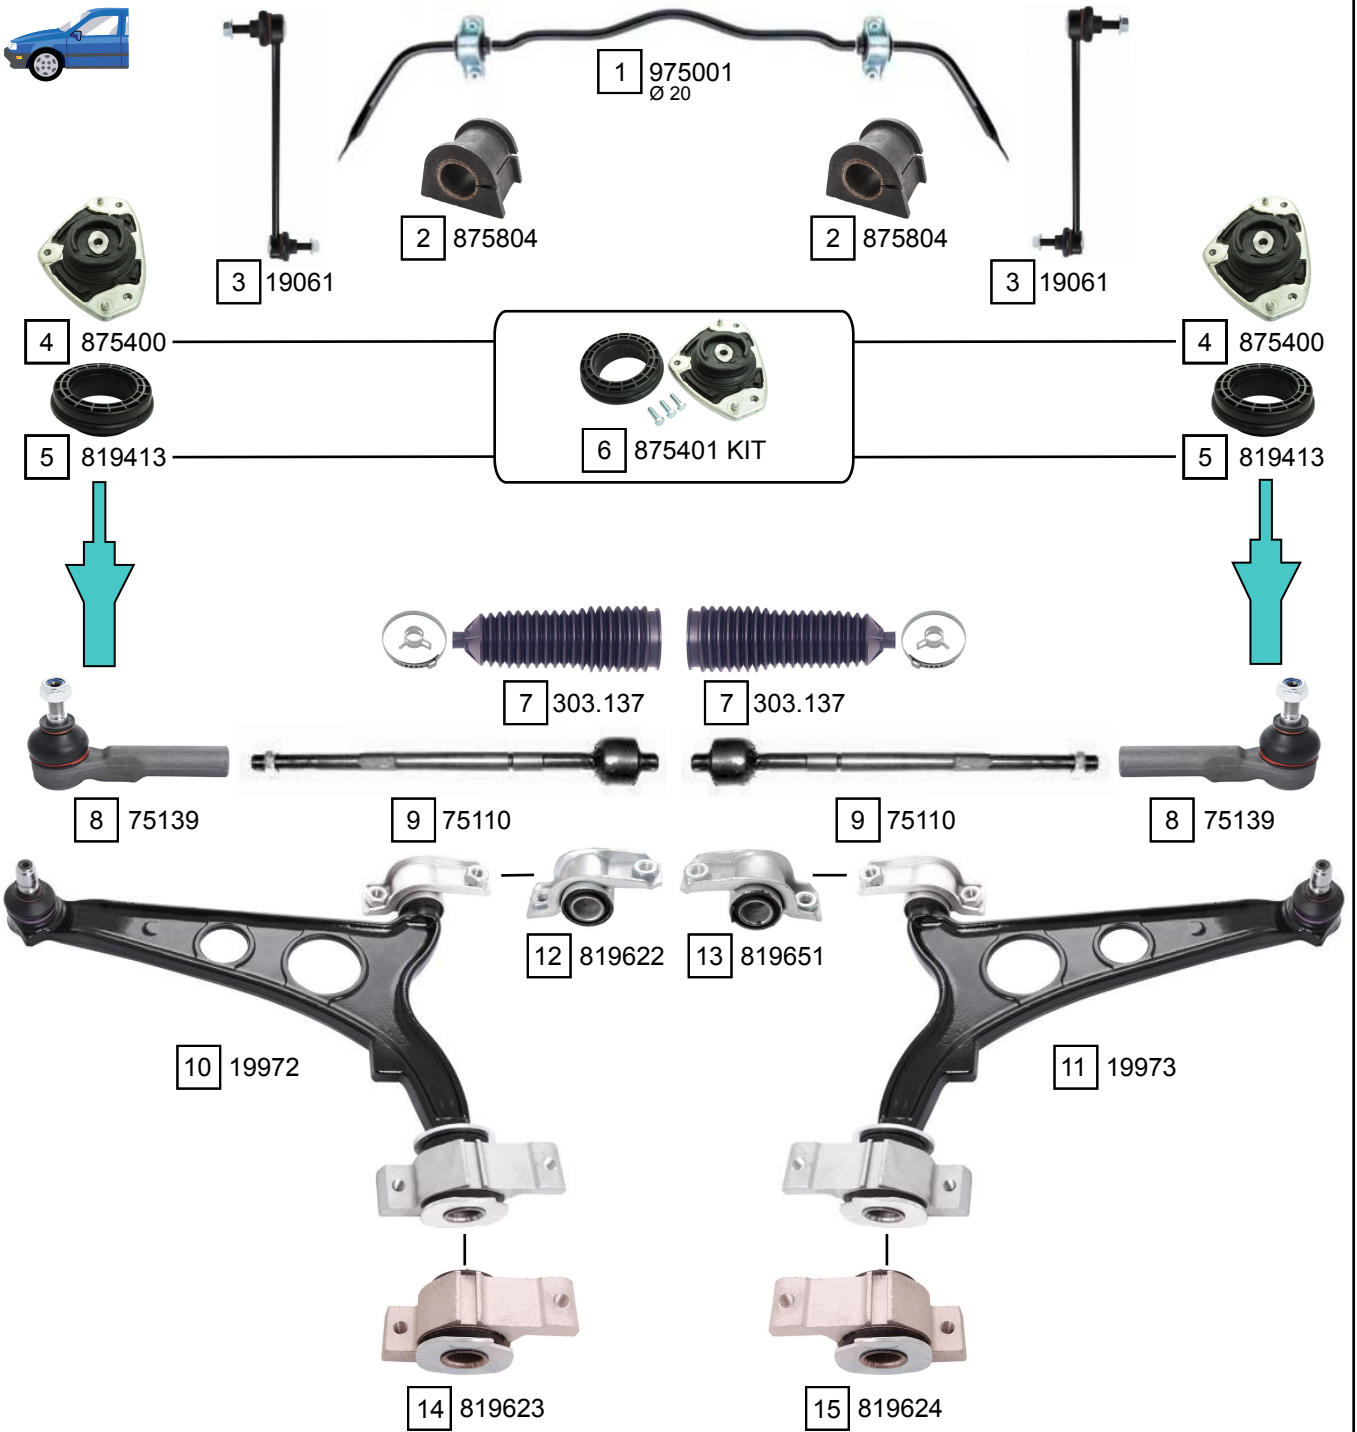

LYBRA (109)

07/1999 - 07/2005

Ref.	Sidem Ref.	Description	OE-number	Measures	Ref.	Sidem Ref.	Description	OE-number	Measures
1	975001	stabilizer bar	507 02 712	do:20 L:1095	9	75110	axial joint	994 82 96	th:MM14X1.5R L:300
2	875804	stabilizer mounting	Part of	di:20	10	19972	TCA left wbj	467 64 746	c:17
3	19061	stabilizer link	517 01 045	L:275	11	19973	TCA right wbj	467 64 747	c:17
4	875400	strut mount	465 44 151	di:12 L:58	12	819622	silentblock for TCA	Part of	di:19 do:19
5	819413	bearing	130 36 72 080	di:78 do:128 L:45.5	13	819651	silentblock for TCA	Part of	di:19 do:19
6	875401 KIT	strut mount kit	465 44 151 S1	di:12	14	819623	silentblock for TCA left	Part of	di:20.8 do:20.8
7	303.137	steering rack gaiter	994 92 16	D:55 d:13 L:205	15	819624	silentblock for TCA	Part of	di:20.8 do:20.8
8	75139	tie rod end	994 79 26	c:12.6 th:FM14X1.5R	16	75064	stabilizer link rear axle	465 45 749	L:100