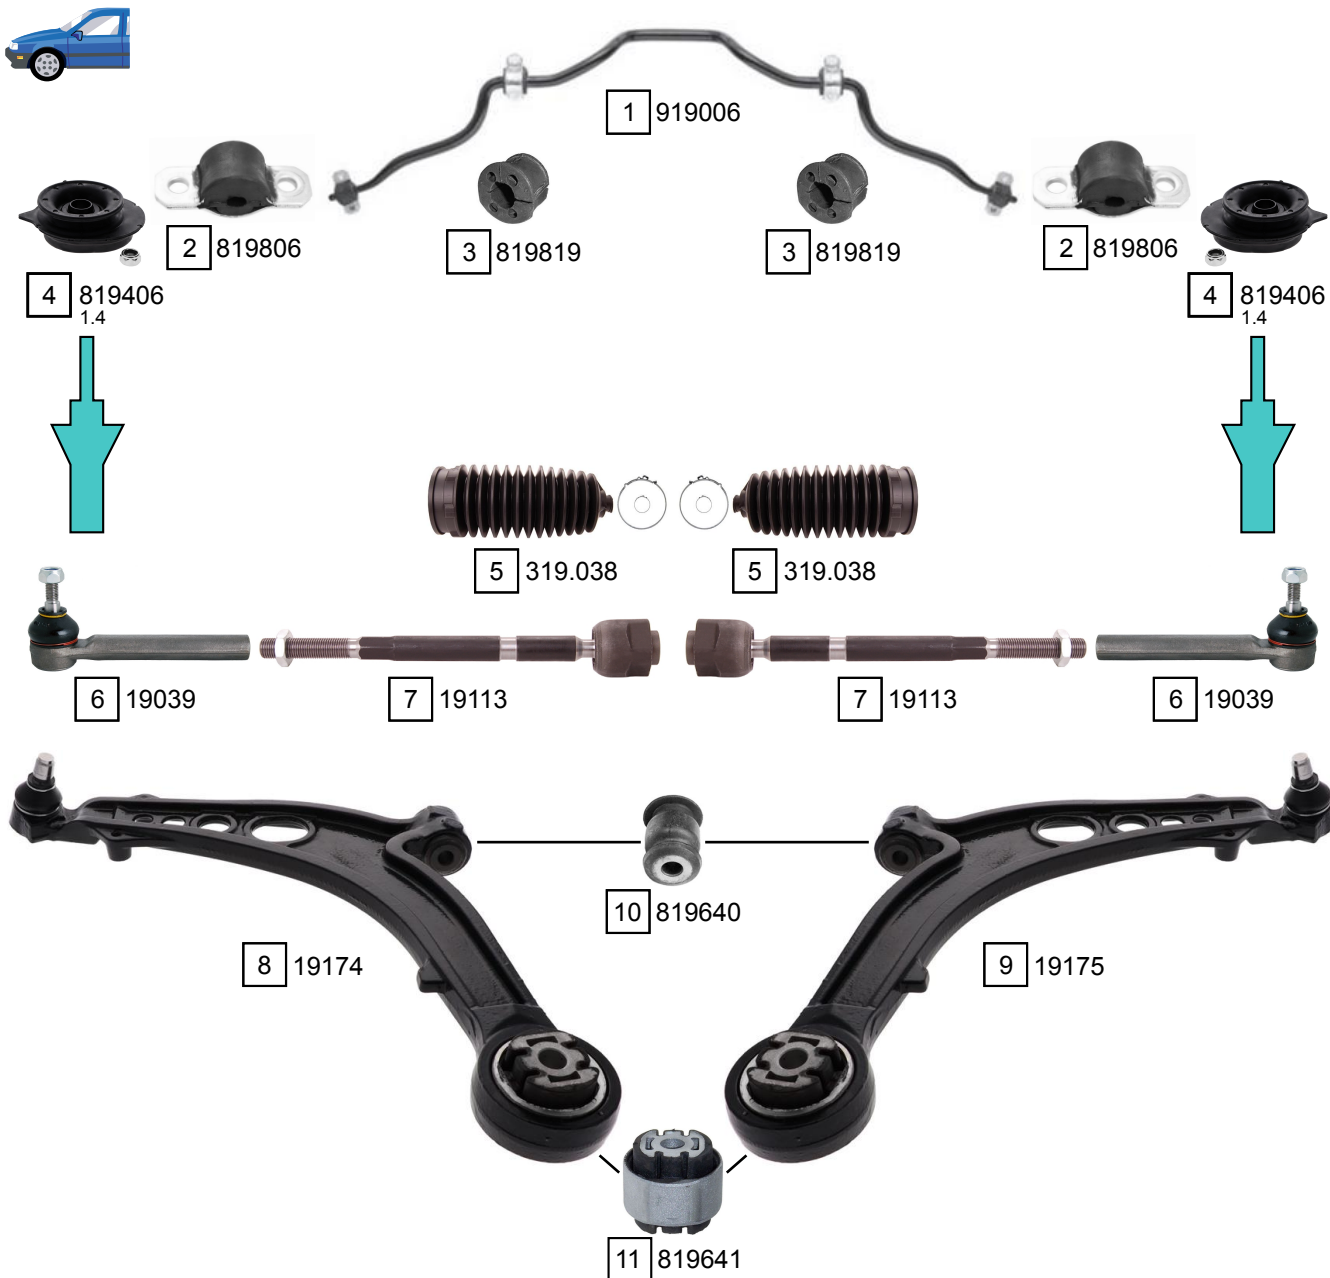

MUSA (184)

10/2004 - 09/2012

Ref.	Sidem Ref.	Description	OE-number	Measures	Ref.	Sidem Ref.	Description	OE-number	Measures
1	919006	stabilizer bar	517 84 895	do:22 L:1260	8	19174	TCA left wbj	518 39 219	c:17
2	819806	stabilizer link	775 09 90	L:28	9	19175	TCA right wbj	507 03 231	c:17
3	819819	stabilizer mounting	Part of	di:21	10	819640	silentblock for TCA	Part of	di:12.2 do:33.2
4	819406	strut mount	467 46 546	di:12.3 do:90 L:44.5	11	819641	silentblock for TCA	Part of	di:14.5 do:61
5	319.038	steering rack gaiter	773 62 504	D:54 d:13 L:157	12	819307	mounting axle body	467 61 280	di:12.3 do:53.6
6	19039	tie rod end	773 62 503	c:11.5 th:FM14X1.5R	13	819308	mounting axle body	517 96 664	di:12.1 do:54
7	19113	axial joint	773 62 502	th:FM14X1.5R L:258					