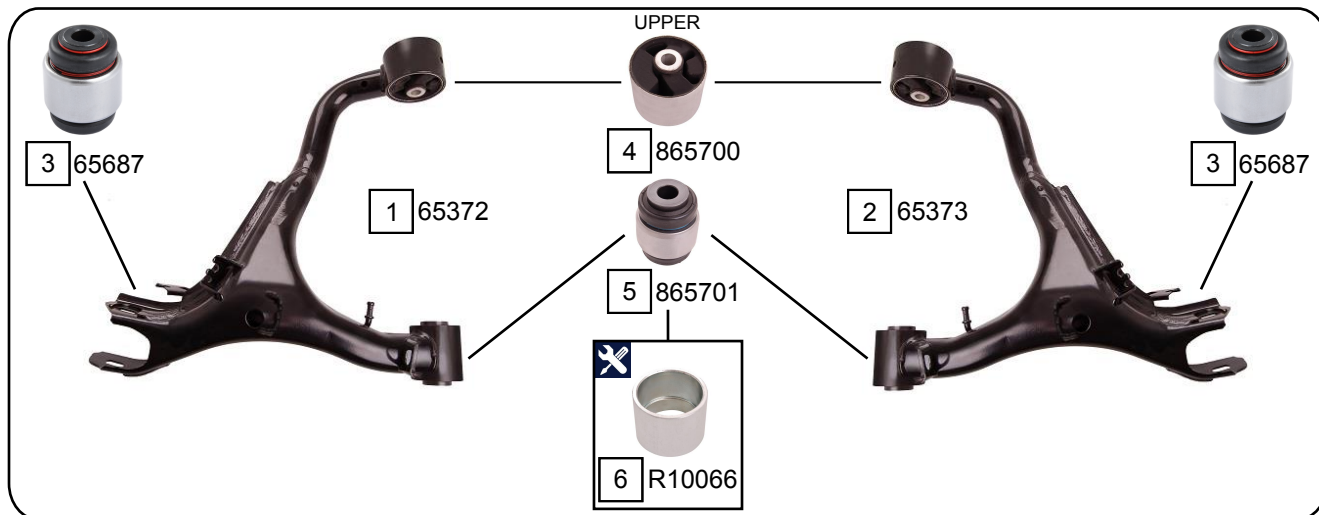

RANGE ROVER SPORT (LS, L320)

02/2005 - 03/2013

Ref.	Sidem Ref.	Description	OE-number	Measures	Ref.	Sidem Ref.	Description	OE-number	Measures
1	65372	TCA left wobj	LR0 10527	L:387	10	865702	silentblock for TCA	RGX 500211	di:16.2 do:70
2	65373	TCA right wobj	LR0 10526	L:387	11	865704	silentblock for TCA	LR0 51611	di:16.2 do:69.5
3	65687	ball joint rear	RHF 500031	di:13.1 do:47.2	12	865703	silentblock for TCA	LR0 54831	di:16.3 do:46.5
4	865700	silentblock for TCA	RGX 500201	di:14.1 do:76	13	R10065	mounting tool ring ø60 ø52	TOOL	di:52 do:60
5	865701	ball joint rear	RHF 500130	di:16.3 do:54.1	14	65020	tie rod	LR0 19117	L:600
6	R10066	mounting tool ring ø58 ø50	TOOL	di:50 do:58	15	65161	stabilizer link rear axle	RGD 000312	L:116
7	65374	TCA left wobj	LR0 19978	L:404	16	865802	stabilizer mounting	LR0 18354	di:23
8	65375	TCA right wobj	LR0 19977	L:404	17	865907	stabilizer mounting	RVU 000022	di:34
9	65686	ball joint rear	RBK 500220	di:16.2 do:54					