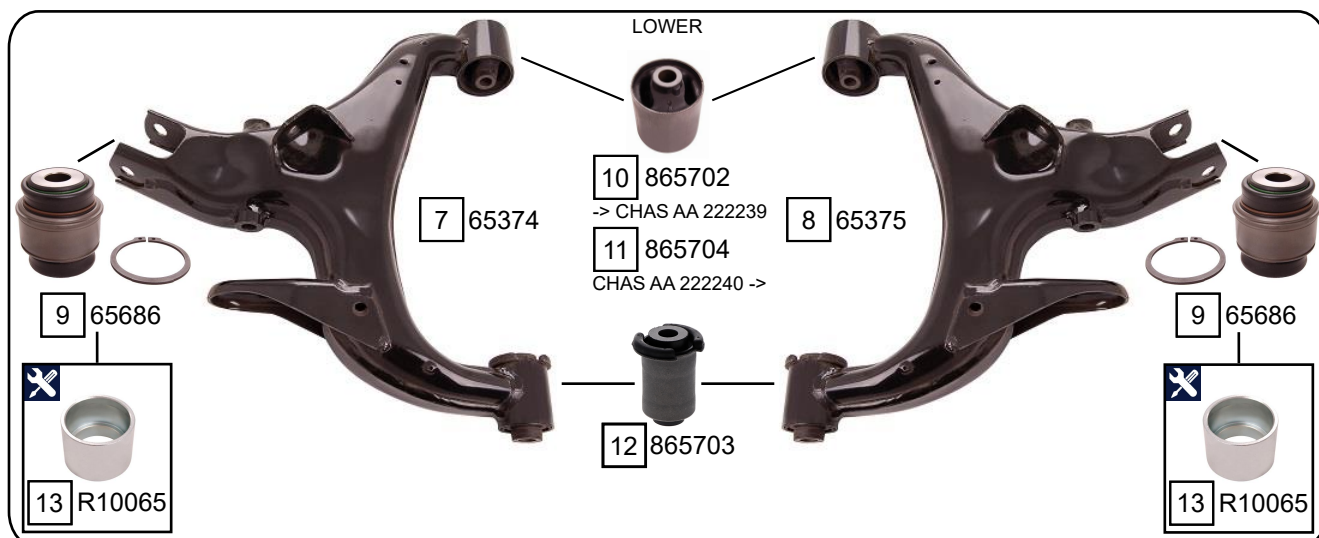

RANGE ROVER SPORT (LS, L320)

02/2005 - 03/2013

Ref.	Sidem Ref.	Description	OE-number	Measures	Ref.	Sidem Ref.	Description	OE-number	Measures
1	65372	TCA left wobj	LR0 10527	L:387	10	865702	silentblock for TCA	RGX 500211	di:16.2 do:70
2	65373	TCA right wobj	LR0 10526	L:387	11	865704	silentblock for TCA	LR0 51611	di:16.2 do:69.5
3	65687	ball joint rear	RHF 500031	di:13.1 do:47.2	12	865703	silentblock for TCA	LR0 54831	di:16.3 do:46.5
4	865700	silentblock for TCA	RGX 500201	di:14.1 do:76	13	R10065	mounting tool ring ø60 ø52	TOOL	di:52 do:60
5	865701	ball joint rear	RHF 500130	di:16.3 do:54.1	14	65020	tie rod	LR0 19117	L:600
6	R10066	mounting tool ring ø58 ø50	TOOL	di:50 do:58	15	65161	stabiliser link rear axle	RGD 000312	L:116
7	65374	TCA left wobj	LR0 19978	L:404	16	865802	stabiliser mounting	LR0 18354	di:23
8	65375	TCA right wobj	LR0 19977	L:404	17	865907	stabiliser mounting	RVU 000022	di:34
9	65686	ball joint rear	RBK 500220	di:16.2 do:54					