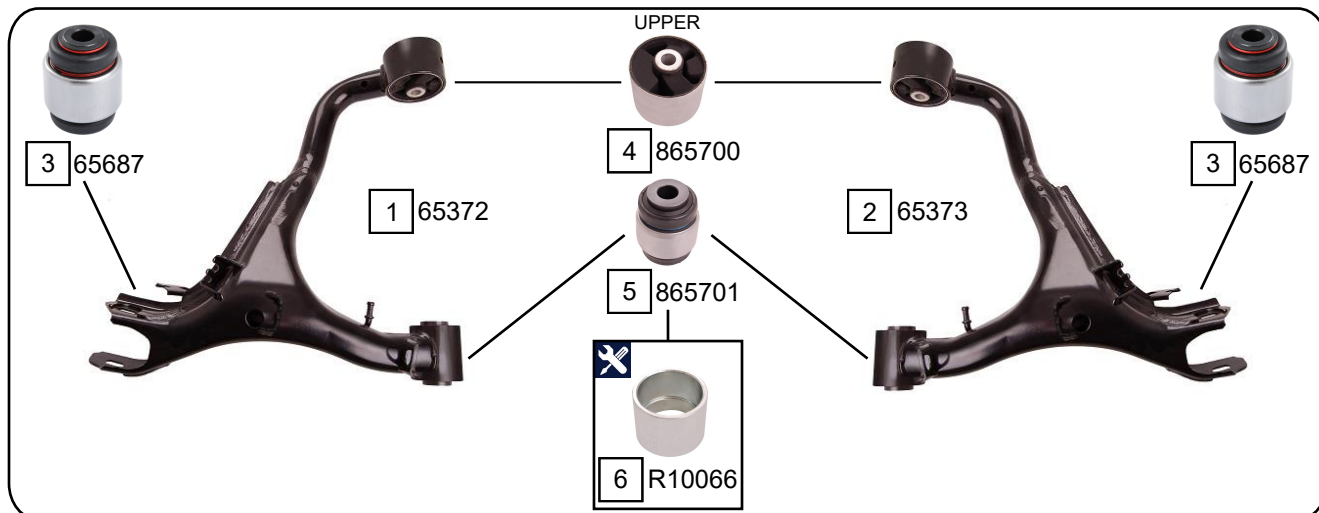

RANGE ROVER SPORT (LS, L320)

02/2005 - 03/2013

Ref.	Sidem Ref.	Description	OE-number	Measures	Ref.	Sidem Ref.	Description	OE-number	Measures
1	65372	TCA left wobj	LR0 10527	L:387	10	865702	silentblock for TCA	RGX 500211	di:16.2 do:70
2	65373	TCA right wobj	LR0 10526	L:387	11	865704	silentblock for TCA	LR0 51611	di:16.2 do:69.5
3	65687	ball joint rear	RHF 500031	di:13.1 do:47.2	12	865703	silentblock for TCA	LR0 54831	di:16.3 do:46.5
4	865700	silentblock for TCA	RGX 500201	di:14.1 do:76	13	R10065	mounting tool ring ø60 ø52	TOOL	di:52 do:60
5	865701	ball joint rear	RHF 500130	di:16.3 do:54.1	14	65020	tie rod	LR0 19117	L:600
6	R10066	mounting tool ring ø58 ø50	TOOL	di:50 do:58	15	65161	stabiliser link rear axle	RGD 000312	L:116
7	65374	TCA left wobj	LR0 19978	L:404	16	865802	stabiliser mounting	LR0 18354	di:23
8	65375	TCA right wobj	LR0 19977	L:404	17	865907	stabiliser mounting	RVU 000022	di:34
9	65686	ball joint rear	RBK 500220	di:16.2 do:54					