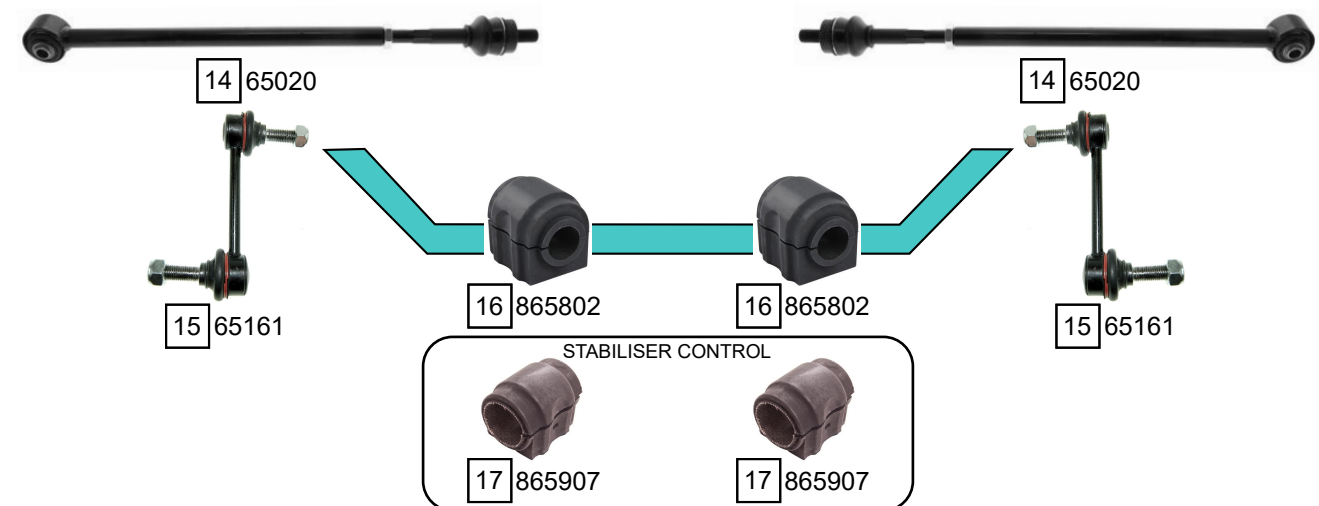

RANGE ROVER SPORT (LS, L320)

02/2005 - 03/2013

Ref.	Sidem Ref.	Description	OE-number	Measures	Ref.	Sidem Ref.	Description	OE-number	Measures
1	65372	TCA left wobj	LR0 10527	L:387	10	865702	silentblock for TCA	RGX 500211	di:16.2 do:70
2	65373	TCA right wobj	LR0 10526	L:387	11	865704	silentblock for TCA	LR0 51611	di:16.2 do:69.5
3	65687	ball joint rear	RHF 500031	di:13.1 do:47.2	12	865703	silentblock for TCA	LR0 54831	di:16.3 do:46.5
4	865700	silentblock for TCA	RGX 500201	di:14.1 do:76	13	R10065	mounting tool ring ø60 ø52	TOOL	di:52 do:60
5	865701	ball joint rear	RHF 500130	di:16.3 do:54.1	14	65020	tie rod	LR0 19117	L:600
6	R10066	mounting tool ring ø58 ø50	TOOL	di:50 do:58	15	65161	stabiliser link rear axle	RGD 000312	L:116
7	65374	TCA left wobj	LR0 19978	L:404	16	865802	stabiliser mounting	LR0 18354	di:23
8	65375	TCA right wobj	LR0 19977	L:404	17	865907	stabiliser mounting	RVU 000022	di:34
9	65686	ball joint rear	RBK 500220	di:16.2 do:54					