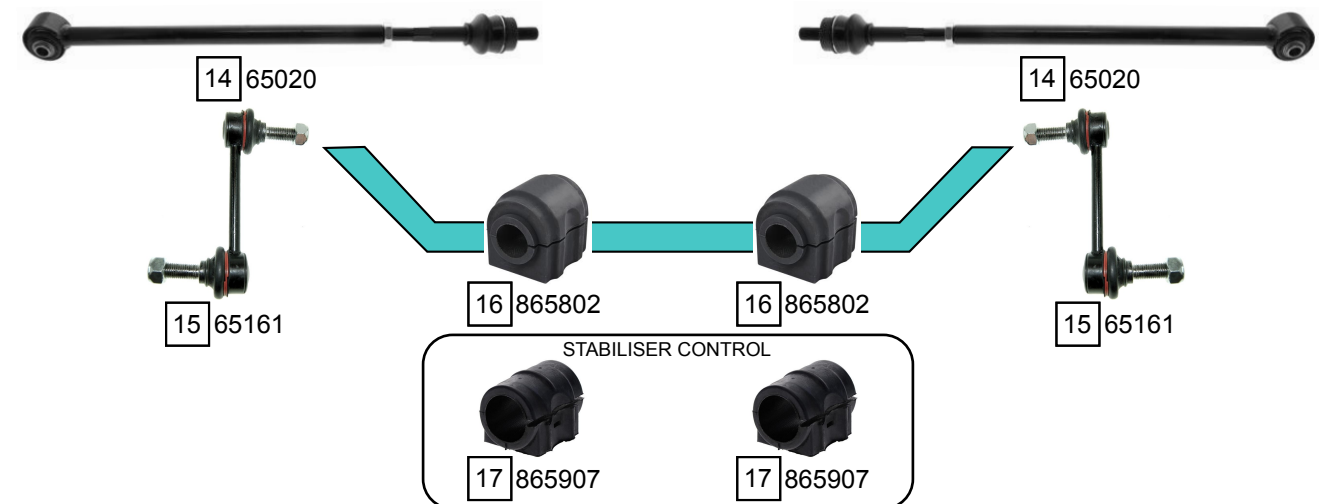

RANGE ROVER SPORT (LS, L320)

02/2005 - 03/2013

Ref.	Sidem Ref.	Description	OE-number	Measures	Ref.	Sidem Ref.	Description	OE-number	Measures
1	65372	TCA left wobj	LR0 10527	L:387	10	865702	silentblock for TCA	RGX 500211	di:16.2 do:70
2	65373	TCA right wobj	LR0 10526	L:387	11	865704	silentblock for TCA	LR0 51611	di:16.2 do:69.5
3	65687	ball joint rear	RHF 500031	di:13.1 do:47.2	12	865703	silentblock for TCA	LR0 54831	di:16.3 do:46.5
4	865700	silentblock for TCA	RGX 500201	di:14.1 do:76	13	R10065	mounting tool ring ø60 ø52	TOOL	di:52 do:60
5	865701	ball joint rear	RHF 500130	di:16.3 do:54.1	14	65020	tie rod	LR0 19117	L:600
6	R10066	mounting tool ring ø58 ø50	TOOL	di:50 do:58	15	65161	stabilizer link rear axle	RGD 000312	L:116
7	65374	TCA left wobj	LR0 19978	L:404	16	865802	stabilizer mounting	LR0 18354	di:23
8	65375	TCA right wobj	LR0 19977	L:404	17	865907	stabilizer mounting	RVU 000022	di:34
9	65686	ball joint rear	RBK 500220	di:16.2 do:54					