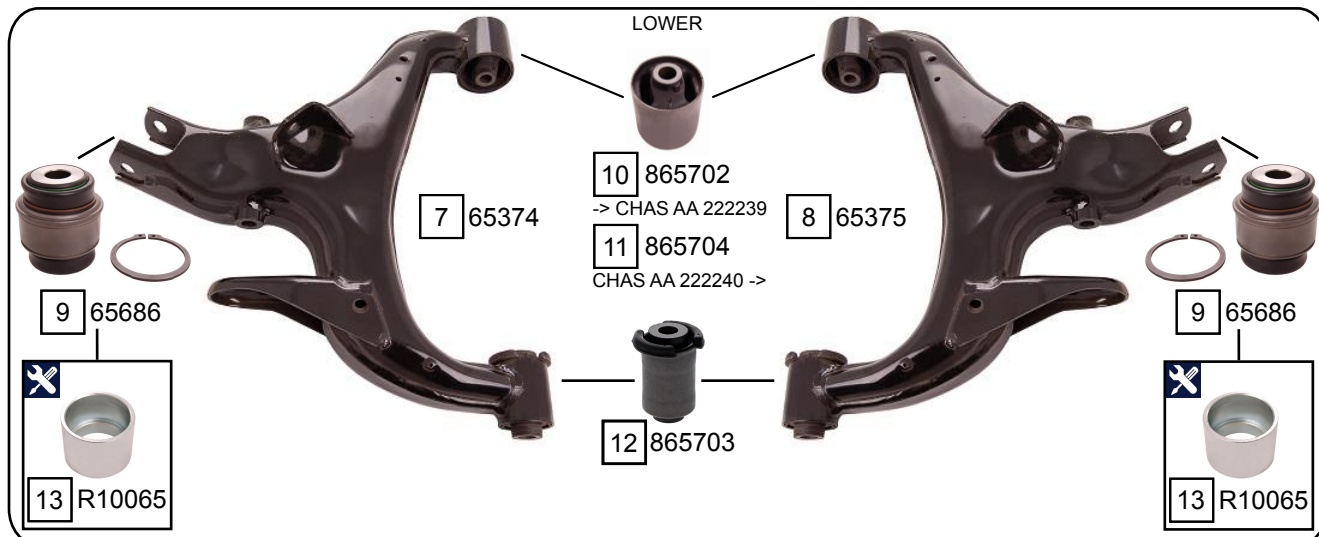

RANGE ROVER SPORT (LS, L320)

02/2005 - 03/2013

Ref.	Sidem Ref.	Description	OE-number	Measures	Ref.	Sidem Ref.	Description	OE-number	Measures
1	65372	TCA left wobj	LR0 10527	L:387	10	865702	silentblock for TCA	RGX 500211	di:16.2 do:70
2	65373	TCA right wobj	LR0 10526	L:387	11	865704	silentblock for TCA	LR0 51611	di:16.2 do:69.5
3	65687	ball joint rear	RHF 500031	di:13.1 do:47.2	12	865703	silentblock for TCA	LR0 54831	di:16.3 do:46.5
4	865700	silentblock for TCA	RGX 500201	di:14.1 do:76	13	R10065	mounting tool ring ø60 ø52	TOOL	di:52 do:60
5	865701	ball joint rear	RHF 500130	di:16.3 do:54.1	14	65020	tie rod	LR0 19117	L:600
6	R10066	mounting tool ring ø58 ø50	TOOL	di:50 do:58	15	65161	stabilizer link rear axle	RGD 000312	L:116
7	65374	TCA left wobj	LR0 19978	L:404	16	865802	stabilizer mounting	LR0 18354	di:23
8	65375	TCA right wobj	LR0 19977	L:404	17	865907	stabilizer mounting	RVU 000022	di:34
9	65686	ball joint rear	RBK 500220	di:16.2 do:54					