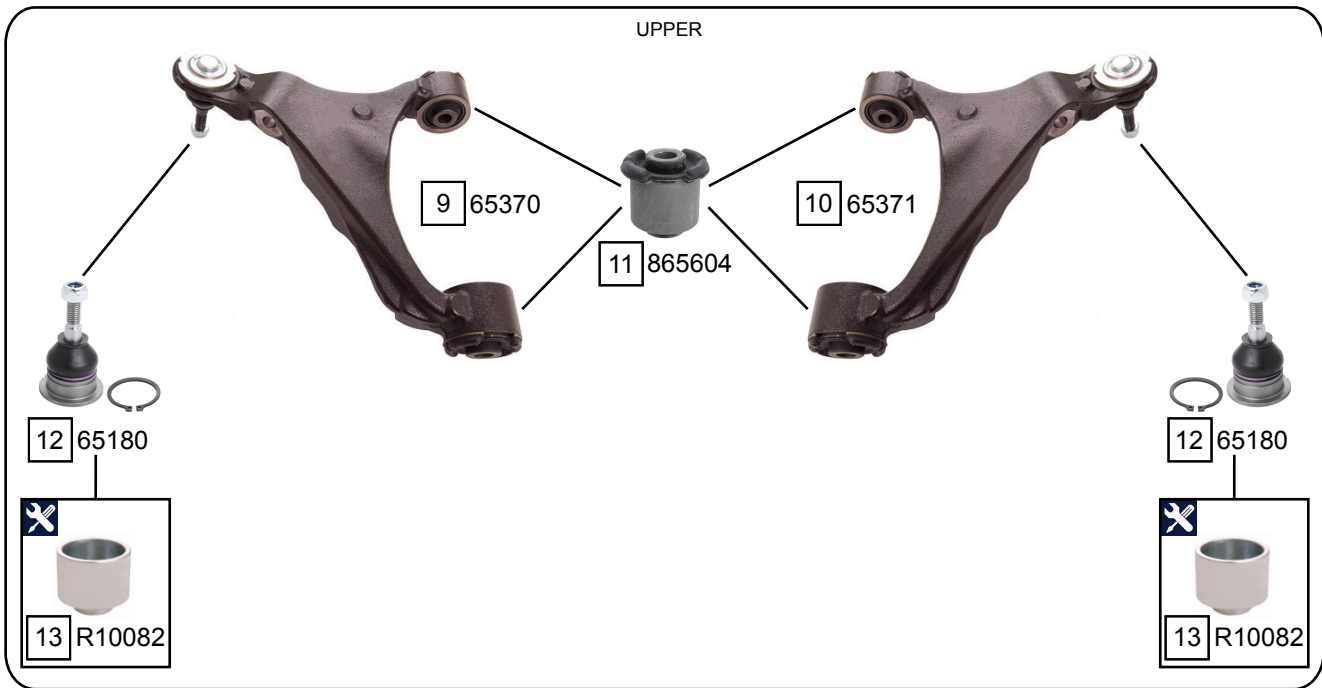

RANGE ROVER SPORT (LS, L320)

02/2005 - 03/2013

Ref.	Sidem Ref.	Description	OE-number	Measures	Ref.	Sidem Ref.	Description	OE-number	Measures
1	865801	stabilizer mounting	LR0 18347	di:30	8	65016	axial joint	QFK 500030	th:MM16x1.5R L:366
2	865813	stabilizer mounting	RVU 500011	di:34	9	65370	TCA left wbj	LR0 74838	c:13.8
3	65164	stabilizer link left	RBM 500150	L:345	10	65371	TCA right wbj	LR0 51617	c:13.8
4	65165	stabilizer link right	RBM 500140	L:345	11	865604	silentblock for TCA	RBX 500443	di:14.3 th:do:44.3
5	365.033	steering rack gaiter	QFW 500020	D:59 d:16 L:190	12	65180	ball joint	RBK 500170	c:13.6 do:42.3
6	65137	tie rod end	LR0 10675	c:16.8 th:FM16x1.5R	13	R10082	mounting tool ring ø52 ø44	TOOL	di:44 do:52
7	65139	tie rod end	LR0 10676	c:16.6 th:FM16X1.5R					