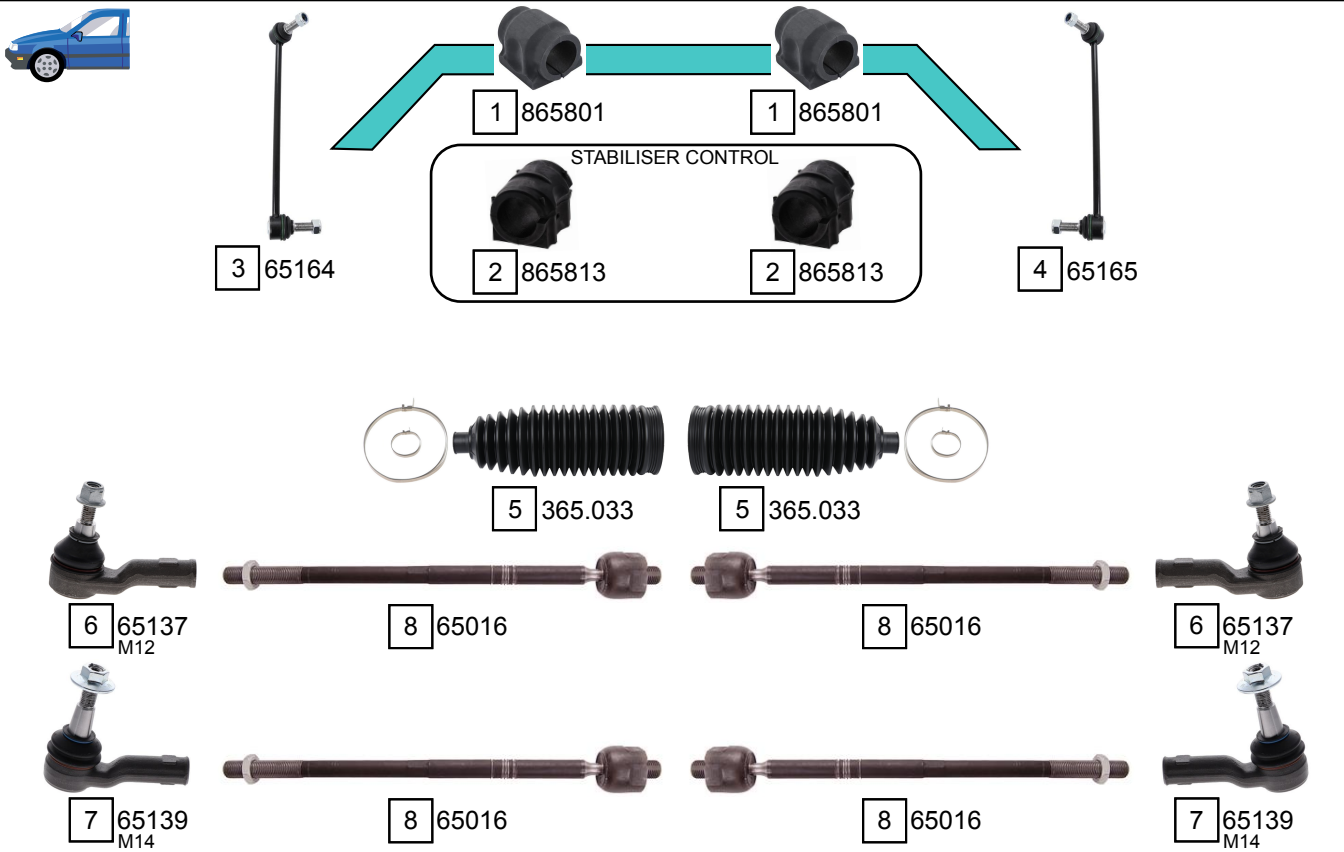

RANGE ROVER SPORT (LS, L320)

02/2005 - 03/2013

Ref.	Sidem Ref.	Description	OE-number	Measures	Ref.	Sidem Ref.	Description	OE-number	Measures
1	865801	stabilizer mounting	LR0 18347	di:30	8	65016	axial joint	QFK 500030	th:MM16x1.5R L:366
2	865813	stabilizer mounting	RVU 500011	di:34	9	65370	TCA left wbj	LR0 74838	c:13.8
3	65164	stabilizer link left	RBM 500150	L:345	10	65371	TCA right wbj	LR0 51617	c:13.8
4	65165	stabilizer link right	RBM 500140	L:345	11	865604	silentblock for TCA	RBX 500443	di:14.3 th:do:44.3
5	365.033	steering rack gaiter	QFW 500020	D:59 d:16 L:190	12	65180	ball joint	RBK 500170	c:13.6 do:42.3
6	65137	tie rod end	LR0 10675	c:16.8 th:FM16x1.5R	13	R10082	mounting tool ring ø52 ø44	TOOL	di:44 do:52
7	65139	tie rod end	LR0 10676	c:16.6 th:FM16X1.5R					