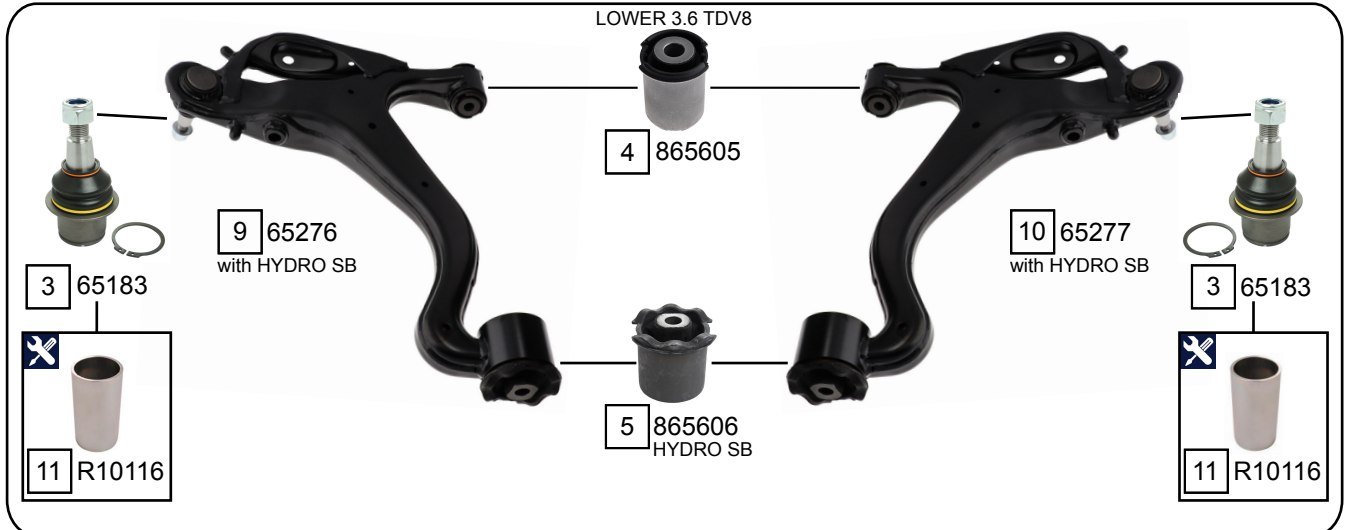

RANGE ROVER SPORT (LS, L320)

02/2005 - 03/2013

Ref.	Sidem Ref.	Description	OE-number	Measures	Ref.	Sidem Ref.	Description	OE-number	Measures
1	65178	TCA left wbj	LR0 29306	c:20.5	7	65279	TCA right wbj	LR0 29301	c:20.5
2	65179	TCA right wbj	LR0 29304	c:20.5	8	865607	silentblock for TCA	LR0 17011	di:16.2 do:53.2
3	65183	ball joint	RBK 500300	c:20.5 do:45.1	9	65276	TCA left wbj	LR0 29305	c:20.5
4	865605	silentblock for TCA	RBX 500432	di:16.2 do:53.2	10	65277	TCA right wbj	LR0 29303	c:20.5
5	865606	silentblock for TCA	LR0 55291	di:16.2 do:71	11	R10116	mounting tool ring long ø62	TOOL	di:54 do:62
6	65278	TCA left wbj	LR0 29302	c:20.5					