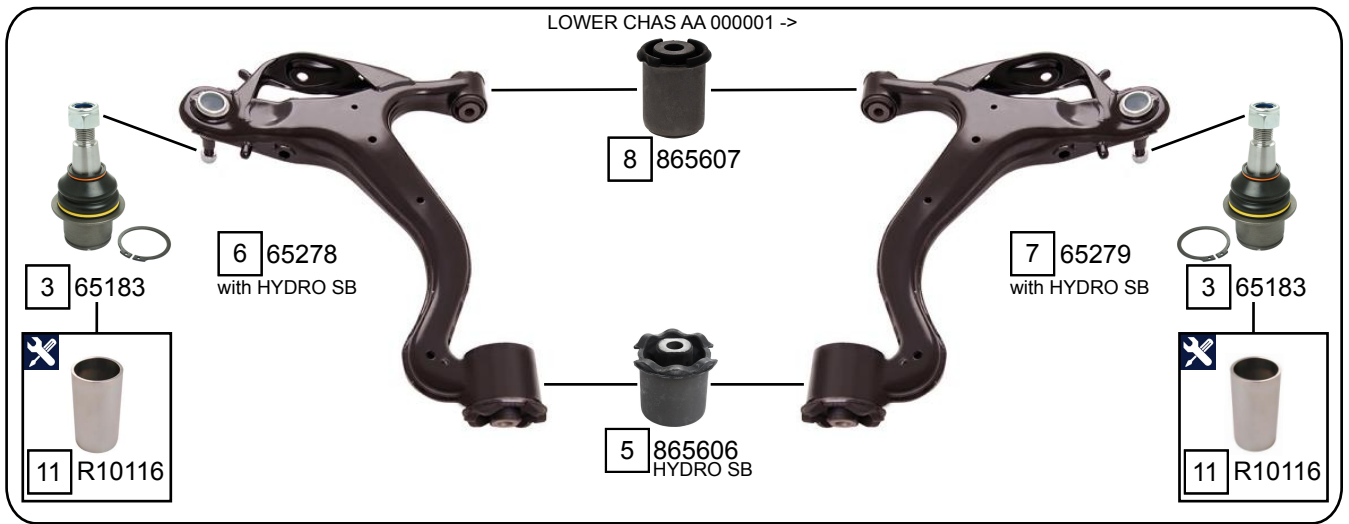

RANGE ROVER SPORT (LS, L320)

02/2005 - 03/2013

Ref.	Sidem Ref.	Description	OE-number	Measures	Ref.	Sidem Ref.	Description	OE-number	Measures
1	65178	TCA left wbj	LR0 29306	c:20.5	7	65279	TCA right wbj	LR0 29301	c:20.5
2	65179	TCA right wbj	LR0 29304	c:20.5	8	865607	silentblock for TCA	LR0 17011	di:16.2 do:53.2
3	65183	ball joint	RBK 500300	c:20.5 do:45.1	9	65276	TCA left wbj	LR0 29305	c:20.5
4	865605	silentblock for TCA	RBX 500432	di:16.2 do:53.2	10	65277	TCA right wbj	LR0 29303	c:20.5
5	865606	silentblock for TCA	LR0 55291	di:16.2 do:71	11	R10116	mounting tool ring long ø62	TOOL	di:54 do:62
6	65278	TCA left wbj	LR0 29302	c:20.5					