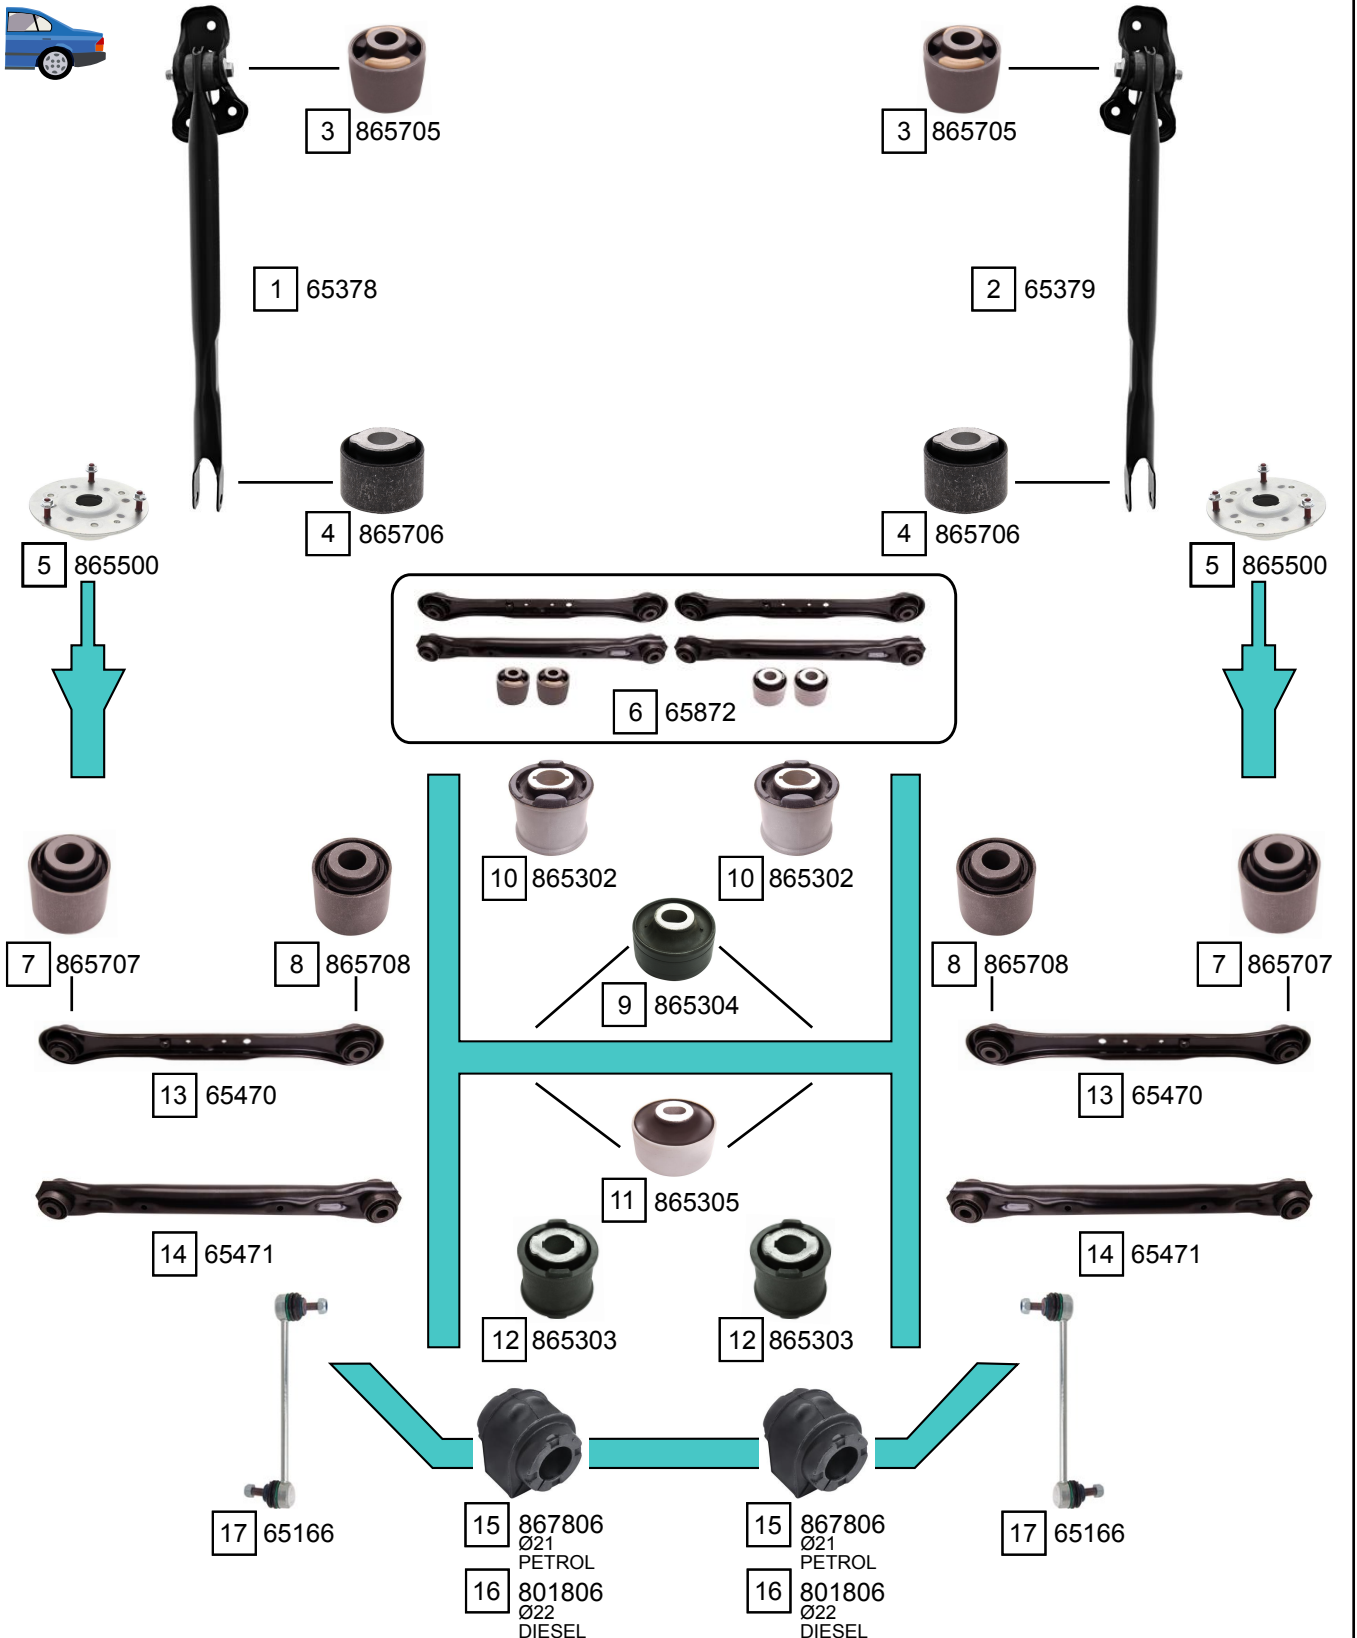

# LAND ROVER

## RANGE ROVER

RANGE ROVER EVOQUE (LV, L538)  
RANGE ROVER EVOQUE CONVERTIBLE

06/2011 - 12/2019  
11/2015 - 12/2019

Ref.	Sidem Ref.	Description	OE-number	Measures	Ref.	Sidem Ref.	Description	OE-number	Measures
1	65378	TCA left	LR0 01176	L:660	10	865302	mounting axle body	LR0 01118	di:22.8 do:61.3
2	65379	TCA right	LR0 01175	L:660	11	865305	mounting axle body	LR0 05647	di:12.3 do:72.9
3	865705	silentblock for TCA	LR0 01182	di:16.1 do:56	12	865303	mounting axle body	LR0 01119	di:22.8 do:61.3
4	865706	silentblock for TCA	LR0 25421	di:16.1 do:46	13	65470	track rod	LR0 29576	L:418
5	865500	strut mount	LR0 85485	di:12 do:148 L:41.5	14	65471	track rod	LR0 02576	L:422
6	65872	set TCA	LR0 02576 S1		15	867806	stabilizer mounting	LR0 34392	di:21
7	865707	silentblock for TCA	LR0 01184	di:14.2 do:43.1	16	801806	stabilizer mounting	LR0 31310	di:22
8	865708	silentblock for TCA	Part of	di:14.1 do:43	17	65166	stabilizer link rear axle	LR0 02876	L:229
9	865304	mounting axle body	LR0 05646	di:14.1 do:64.9					