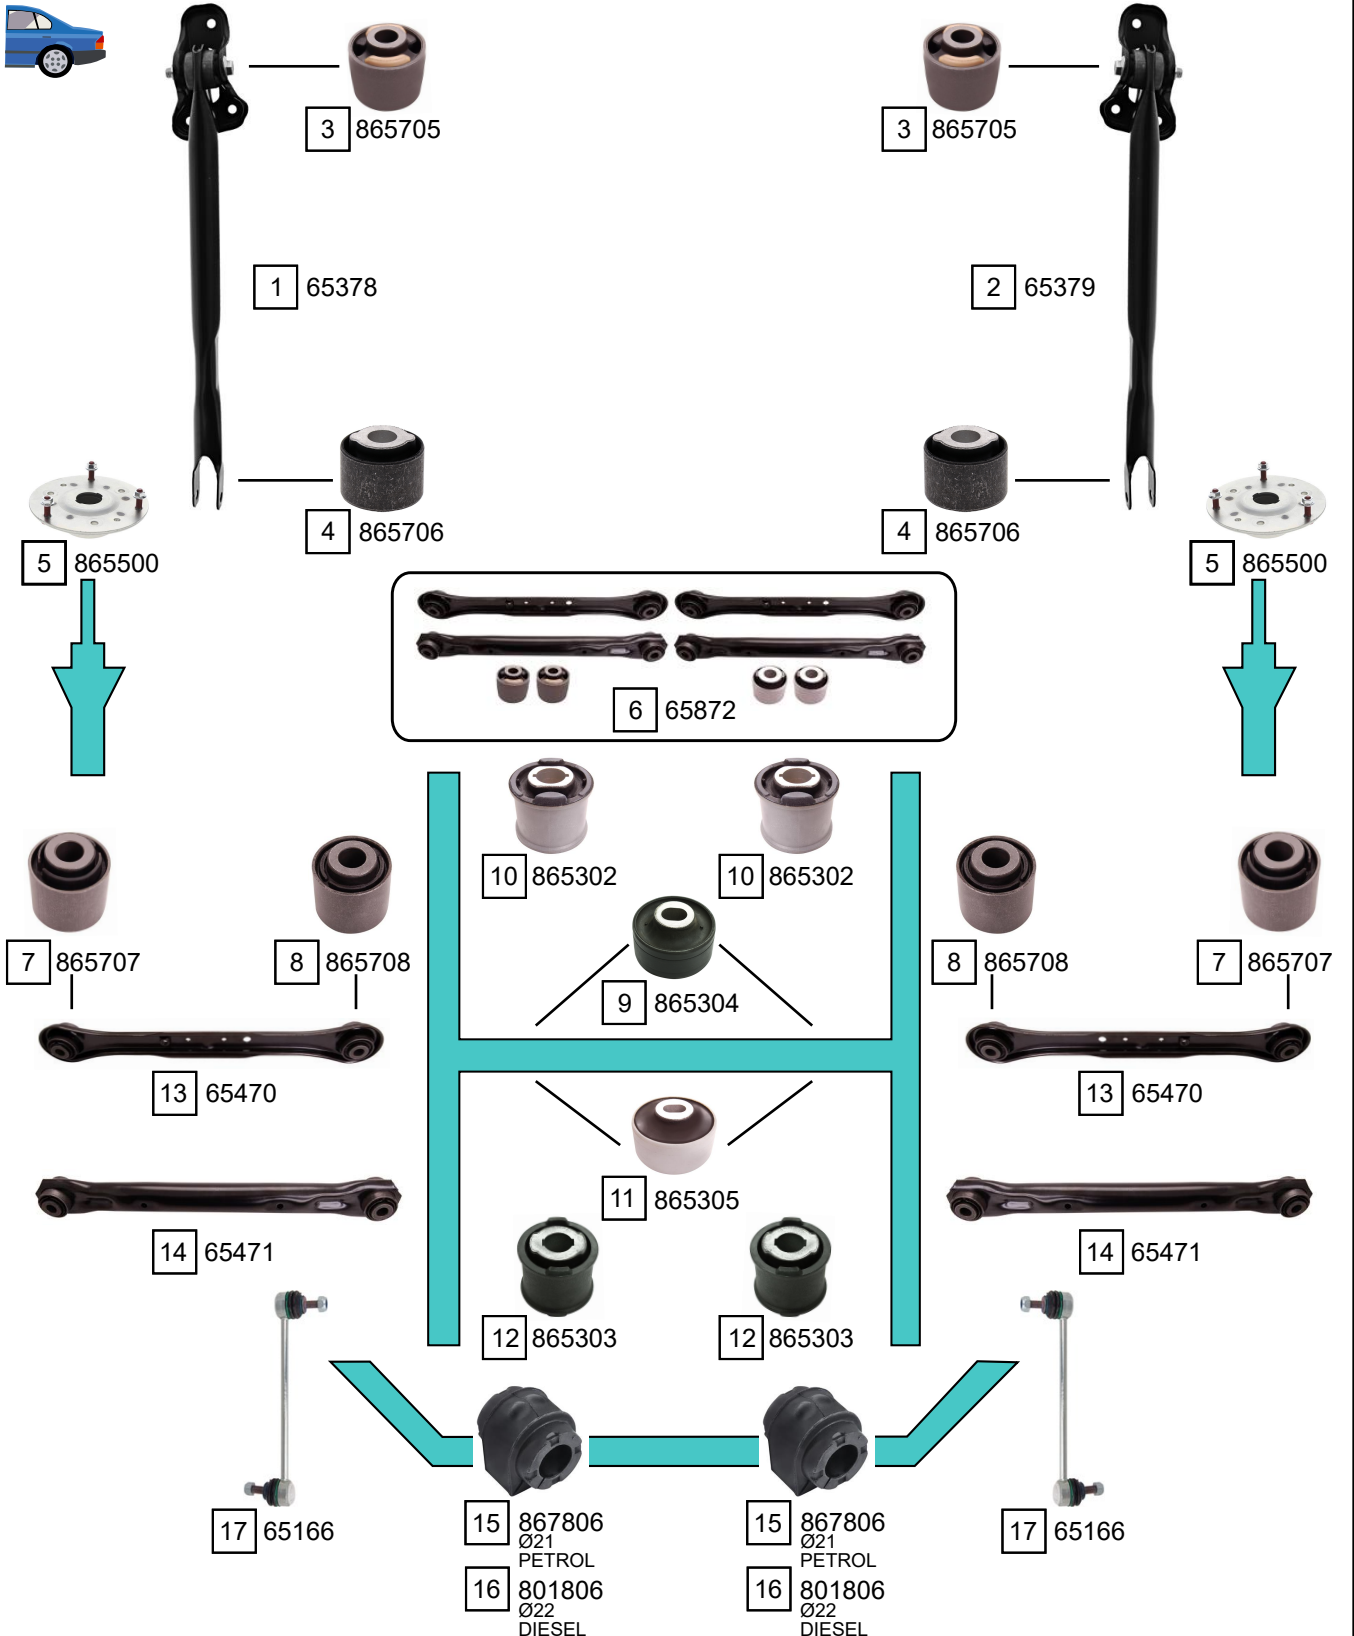

LAND ROVER

RANGE ROVER

RANGE ROVER EVOQUE (LV, L538)
RANGE ROVER EVOQUE CONVERTIBLE

06/2011 - 12/2019
11/2015 - 12/2019

| Ref. | Sidem Ref. | Description | OE-number | Measures | Ref. | Sidem Ref. | Description | OE-number | Measures |
|------|------------|---------------------|--------------|---------------------|------|------------|---------------------------|-----------|-----------------|
| 1 | 65378 | TCA left | LR0 01176 | L:660 | 10 | 865302 | mounting axle body | LR0 01118 | di:22.8 do:61.3 |
| 2 | 65379 | TCA right | LR0 01175 | L:660 | 11 | 865305 | mounting axle body | LR0 05647 | di:12.3 do:72.9 |
| 3 | 865705 | silentblock for TCA | LR0 01182 | di:16.1 do:56 | 12 | 865303 | mounting axle body | LR0 01119 | di:22.8 do:61.3 |
| 4 | 865706 | silentblock for TCA | LR0 25421 | di:16.1 do:46 | 13 | 65470 | track rod | LR0 29576 | L:418 |
| 5 | 865500 | strut mount | LR0 85485 | di:12 do:148 L:41.5 | 14 | 65471 | track rod | LR0 02576 | L:422 |
| 6 | 65872 | set TCA | LR0 02576 S1 | | 15 | 867806 | stabiliser mounting | LR0 34392 | di:21 |
| 7 | 865707 | silentblock for TCA | LR0 01184 | di:14.2 do:43.1 | 16 | 801806 | stabiliser mounting | LR0 31310 | di:22 |
| 8 | 865708 | silentblock for TCA | Part of | di:14.1 do:43 | 17 | 65166 | stabiliser link rear axle | LR0 02876 | L:229 |
| 9 | 865304 | mounting axle body | LR0 05646 | di:14.1 do:64.9 | | | | | |