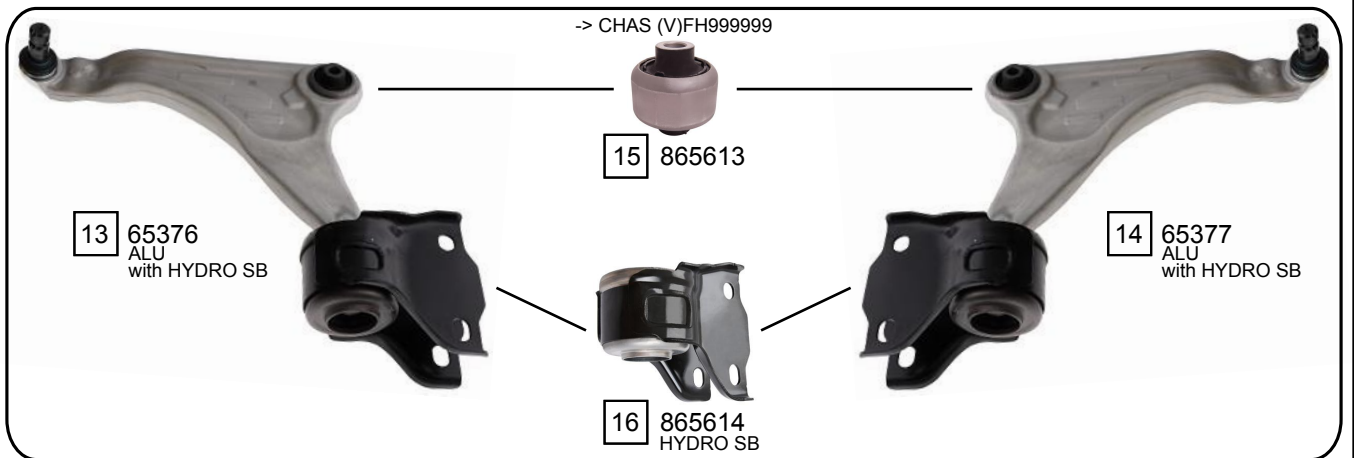

# LAND ROVER

## RANGE ROVER

RANGE ROVER EVOQUE (LV, L538)  
RANGE ROVER EVOQUE CONVERTIBLE

06/2011 - 12/2019  
11/2015 - 12/2019

Ref.	Sidem Ref.	Description	OE-number	Measures	Ref.	Sidem Ref.	Description	OE-number	Measures
1	865815	stabilizer mounting	LR1 10708	di:18.5	9	65231	tie rod end right	LR0 26267	c:16.5 th:FM18X1.5R
2	867805	stabilizer mounting	LR0 30743	di:20	10	65017	axial joint	LR0 26271	th:MM16X1.5R L:297
3	867806	stabilizer mounting	LR0 34392	di:21	11	865300	mounting axle body	LR0 12724	di:24 do:61.5
4	65168	stabilizer link	LR0 24474	L:321	12	865301	mounting axle body	LR0 03940	di:24 do:61.5
5	865400	strut mount	LR0 24477	di:12.2 do:68 L:48.5	13	65376	TCA left wbj	LR0 45802	c:25
6	803411	bearing	LR0 18785	di:35 do:82 L:68.5	14	65377	TCA right wbj	LR0 45803	c:25
7	865402 KIT	strut mount kit	LR0 32578 S1	di:12	15	865613	silentblock for TCA	Part of	di:14.1 do:60
8	65230	tie rod end left	LR0 27570	c:16.5 th:FM18X1.5R	16	865614	silentblock for TCA	Part of	di:24 do:87