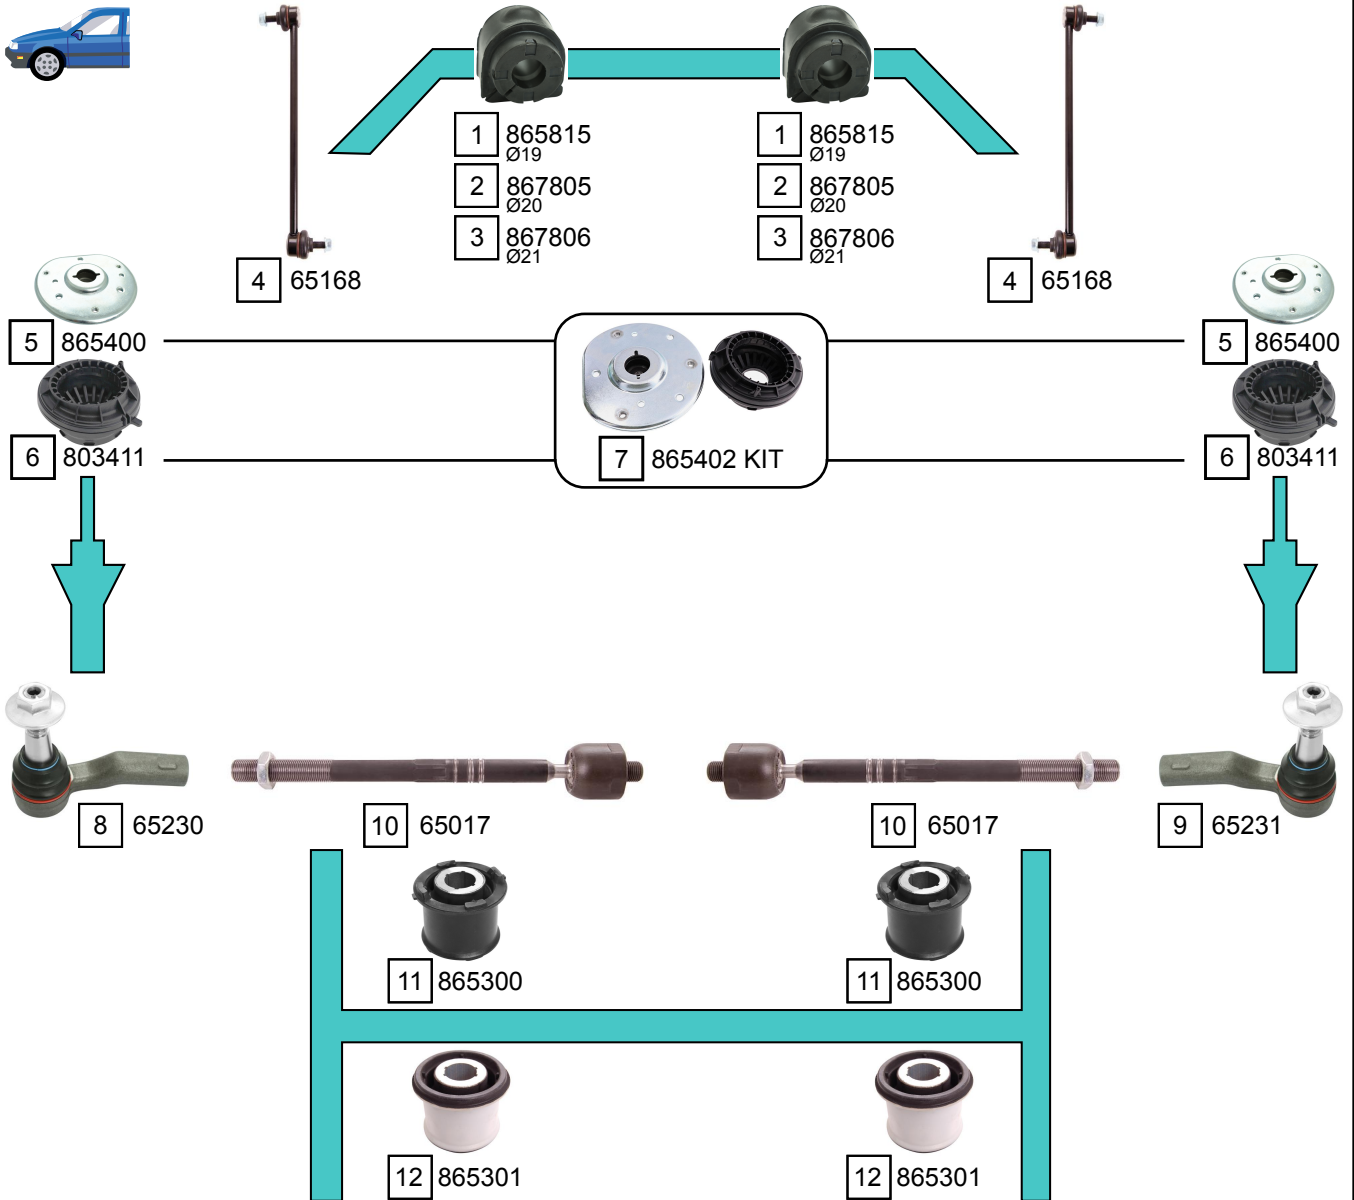

# LAND ROVER

## RANGE ROVER

RANGE ROVER EVOQUE (LV, L538)  
RANGE ROVER EVOQUE CONVERTIBLE

06/2011 - 12/2019  
11/2015 - 12/2019

Ref.	Sidem Ref.	Description	OE-number	Measures	Ref.	Sidem Ref.	Description	OE-number	Measures
1	865815	stabilizer mounting	LR1 10708	di:18.5	9	65231	tie rod end right	LR0 26267	c:16.5 th:FM18X1.5R
2	867805	stabilizer mounting	LR0 30743	di:20	10	65017	axial joint	LR0 26271	th:MM16X1.5R L:297
3	867806	stabilizer mounting	LR0 34392	di:21	11	865300	mounting axle body	LR0 12724	di:24 do:61.5
4	65168	stabilizer link	LR0 24474	L:321	12	865301	mounting axle body	LR0 03940	di:24 do:61.5
5	865400	strut mount	LR0 24477	di:12.2 do:68 L:48.5	13	65376	TCA left wbj	LR0 45802	c:25
6	803411	bearing	LR0 18785	di:35 do:82 L:68.5	14	65377	TCA right wbj	LR0 45803	c:25
7	865402 KIT	strut mount kit	LR0 32578 S1	di:12	15	865613	silentblock for TCA	Part of	di:14.1 do:60
8	65230	tie rod end left	LR0 27570	c:16.5 th:FM18X1.5R	16	865614	silentblock for TCA	Part of	di:24 do:87