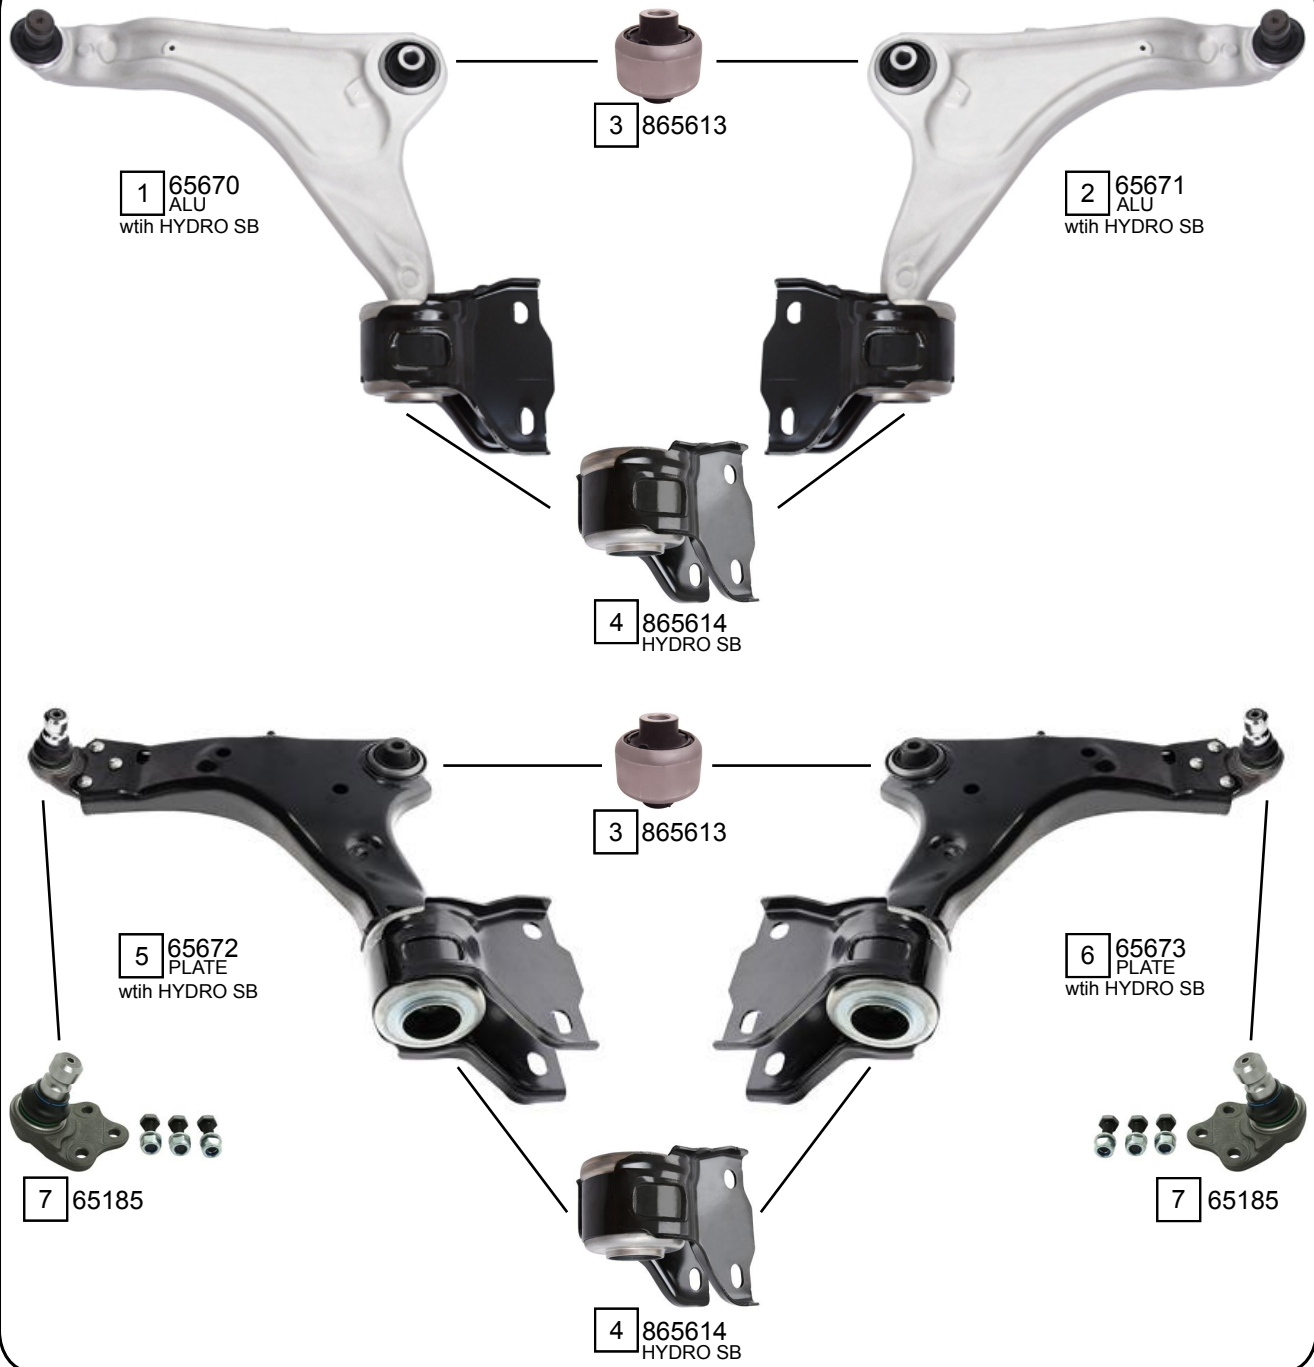

RANGE ROVER EVOQUE (LV, L538)
RANGE ROVER EVOQUE CONVERTIBLE

06/2011 - 12/2019
11/2015 - 12/2019

CHAS (V)GH000001 ->

Ref.	Sidem Ref.	Description	OE-number	Measures	Ref.	Sidem Ref.	Description	OE-number	Measures
1	65670	TCA left wbj	LR0 78657	c:25	5	65672	TCA left wbj	LR1 17141	c:25
2	65671	TCA right wbj	LR0 78656	c:25	6	65673	TCA right wbj	LR1 17140	c:25
3	865613	silentblock for TCA	Part of	di:14.1 do:60	7	65185	ball joint	Part of	c:25
4	865614	silentblock for TCA	Part of	di:24 do:87					