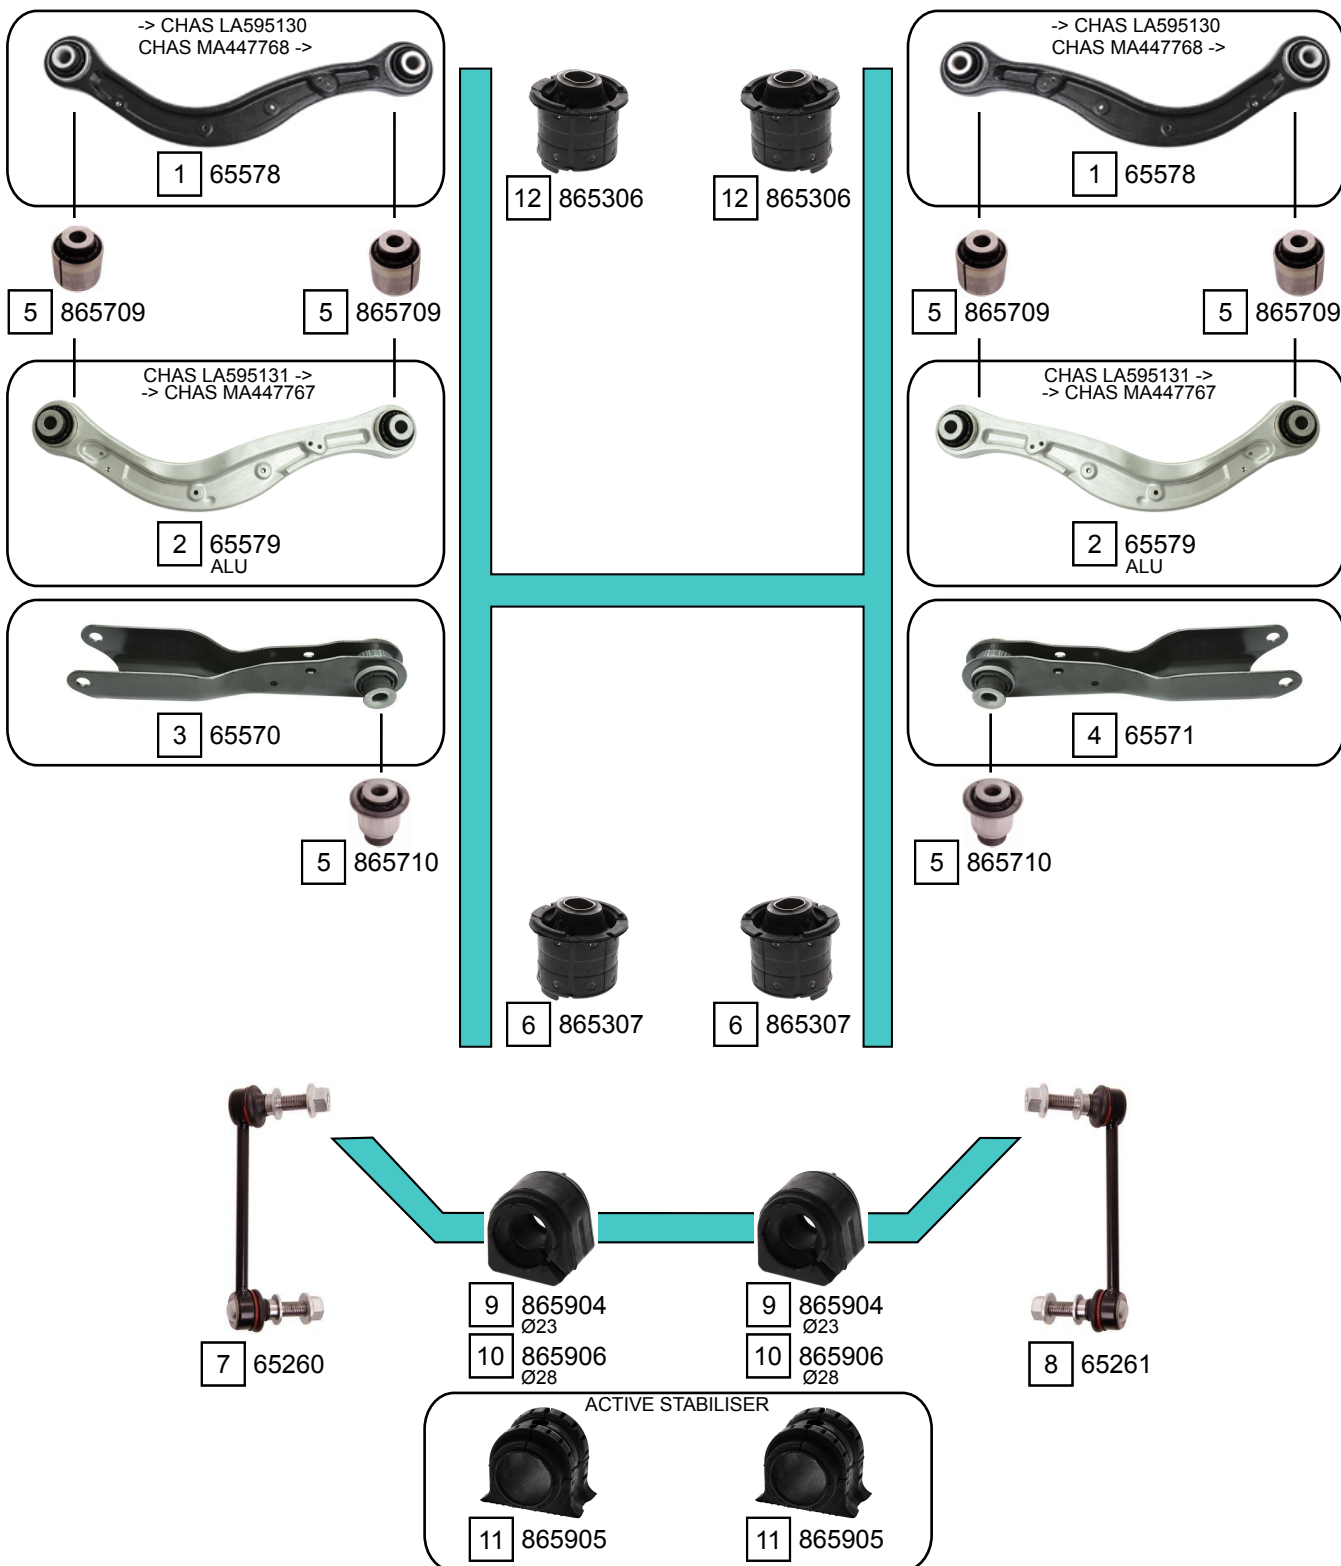

RANGE ROVER IV (LG, L405)

08/2012 ->

Ref.	Sidem Ref.	Description	OE-number	Measures	Ref.	Sidem Ref.	Description	OE-number	Measures
1	65578	track rod	LR0 37690	L:385	7	65260	stabilizer link left	LR0 48093	L:184
2	65579	track rod	LR1 39391	L:385	8	65261	stabilizer link right	LR0 48092	L:184
3	65570	TCA left	LR1 28795	L:310	9	865904	stabilizer mounting	LR0 33238	di:22.5
4	65571	TCA right	LR1 28794	L:310	10	865906	stabilizer mounting	LR0 33239	di:27
5	865710	silentblock for TCA	Part of	di:16.1 do:46.8	11	865905	stabilizer mounting	LR0 48462	di:39.9
5	865709	silentblock for TCA	Part of	di:14.3 do:47	12	865306	mounting axle body	LR0 58008	di:19 do:95
6	865307	mounting axle body	LR0 37514	di:19 do:95					