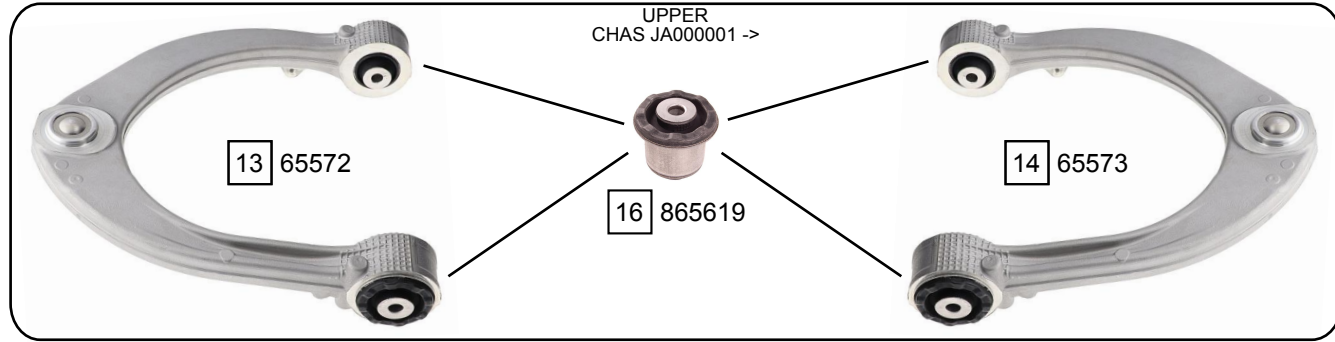

RANGE ROVER IV (LG, L405)

08/2012 ->

Ref.	Sidem Ref.	Description	OE-number	Measures	Ref.	Sidem Ref.	Description	OE-number	Measures
1	865809	stabilizer mounting	LR0 38557	di:28	9	65031	tie rod end	LR0 59261	c:16.6 th:FM16X1.5R
2	865810	stabilizer mounting	LR0 54997	di:30	10	65111	axial joint	Part of	th:MM16X1.5R L:322
3	65169	stabilizer link	LR0 35489	L:210	11	65474	TCA left wbj	LR0 34214	c:19.3
4	865811	stabilizer mounting	LR0 48451	di:39	12	65475	TCA right wbj	LR0 34211	c:19.2
5	365.036	steering rack gaiter	LR0 33528	D:62 d:14 L:225	13	65572	TCA left wbj	LR1 13268	c:19.3
6	65942	tie rod end	LR0 33534	c:16.5 th:FM14X1.5R	14	65573	TCA right wbj	LR1 13262	c:19.2
7	65110	axial joint	LR0 33529	th:MM16X1.5R L:330	15	865615	silentblock for TCA	Part of	di:10.1 do:41.8
8	365.035	steering rack gaiter	LR0 59267	D:62 d:16 L:227	16	865619	silentblock for TCA	Part of	di:10 do:41.8