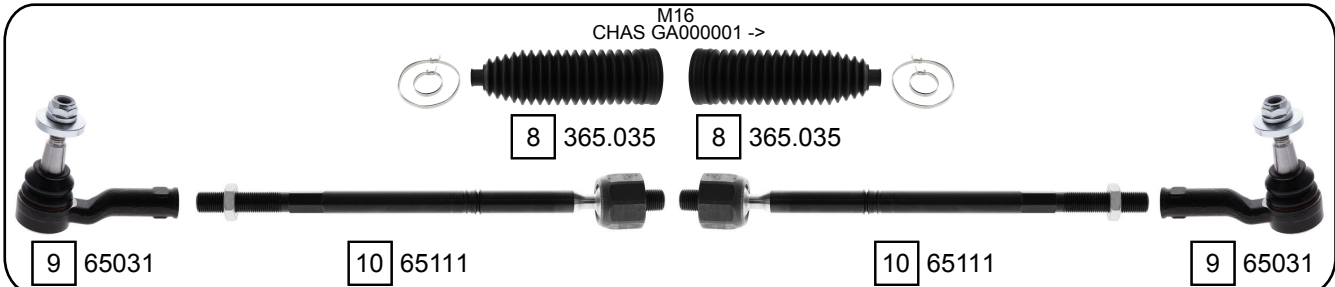

RANGE ROVER IV (LG, L405)

08/2012 ->

Ref.	Sidem Ref.	Description	OE-number	Measures	Ref.	Sidem Ref.	Description	OE-number	Measures
1	865809	stabilizer mounting	LR0 38557	di:28	9	65031	tie rod end	LR0 59261	c:16.6 th:FM16X1.5R
2	865810	stabilizer mounting	LR0 54997	di:30	10	65111	axial joint	Part of	th:MM16X1.5R L:322
3	65169	stabilizer link	LR0 35489	L:210	11	65474	TCA left wbj	LR0 34214	c:19.3
4	865811	stabilizer mounting	LR0 48451	di:39	12	65475	TCA right wbj	LR0 34211	c:19.2
5	365.036	steering rack gaiter	LR0 33528	D:62 d:14 L:225	13	65572	TCA left wbj	LR1 13268	c:19.3
6	65942	tie rod end	LR0 33534	c:16.5 th:FM14X1.5R	14	65573	TCA right wbj	LR1 13262	c:19.2
7	65110	axial joint	LR0 33529	th:MM16X1.5R L:330	15	865615	silentblock for TCA	Part of	di:10.1 do:41.8
8	365.035	steering rack gaiter	LR0 59267	D:62 d:16 L:227	16	865619	silentblock for TCA	Part of	di:10 do:41.8