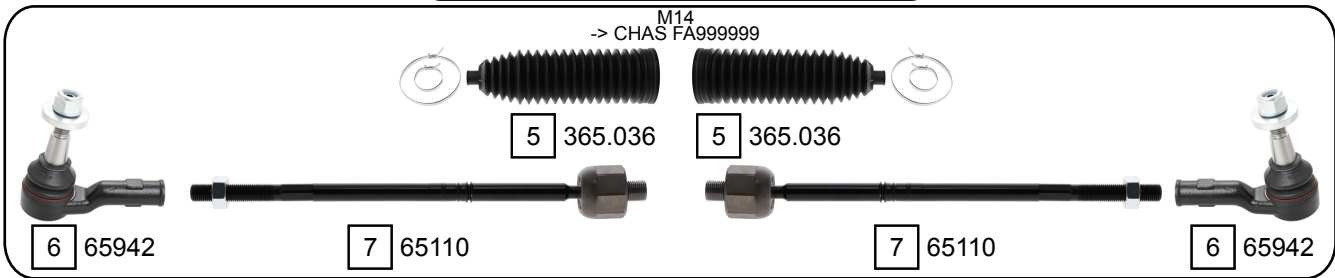

RANGE ROVER IV (LG, L405)

08/2012 ->

Ref.	Sidem Ref.	Description	OE-number	Measures	Ref.	Sidem Ref.	Description	OE-number	Measures
1	865809	stabilizer mounting	LR0 38557	di:28	9	65031	tie rod end	LR0 59261	c:16.6 th:FM16X1.5R
2	865810	stabilizer mounting	LR0 54997	di:30	10	65111	axial joint	Part of	th:MM16X1.5R L:322
3	65169	stabilizer link	LR0 35489	L:210	11	65474	TCA left wbj	LR0 34214	c:19.3
4	865811	stabilizer mounting	LR0 48451	di:39	12	65475	TCA right wbj	LR0 34211	c:19.2
5	365.036	steering rack gaiter	LR0 33528	D:62 d:14 L:225	13	65572	TCA left wbj	LR1 13268	c:19.3
6	65942	tie rod end	LR0 33534	c:16.5 th:FM14X1.5R	14	65573	TCA right wbj	LR1 13262	c:19.2
7	65110	axial joint	LR0 33529	th:MM16X1.5R L:330	15	865615	silentblock for TCA	Part of	di:10.1 do:41.8
8	365.035	steering rack gaiter	LR0 59267	D:62 d:16 L:227	16	865619	silentblock for TCA	Part of	di:10 do:41.8