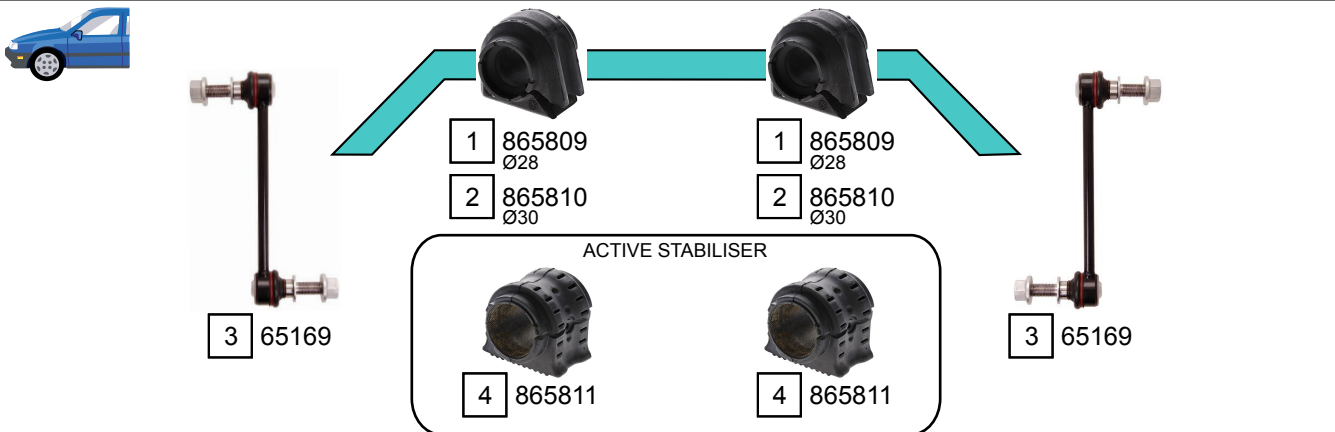

RANGE ROVER IV (LG, L405)

08/2012 ->

Ref.	Sidem Ref.	Description	OE-number	Measures	Ref.	Sidem Ref.	Description	OE-number	Measures
1	865809	stabilizer mounting	LR0 38557	di:28	9	65031	tie rod end	LR0 59261	c:16.6 th:FM16X1.5R
2	865810	stabilizer mounting	LR0 54997	di:30	10	65111	axial joint	Part of	th:MM16X1.5R L:322
3	65169	stabilizer link	LR0 35489	L:210	11	65474	TCA left wbj	LR0 34214	c:19.3
4	865811	stabilizer mounting	LR0 48451	di:39	12	65475	TCA right wbj	LR0 34211	c:19.2
5	365.036	steering rack gaiter	LR0 33528	D:62 d:14 L:225	13	65572	TCA left wbj	LR1 13268	c:19.3
6	65942	tie rod end	LR0 33534	c:16.5 th:FM14X1.5R	14	65573	TCA right wbj	LR1 13262	c:19.2
7	65110	axial joint	LR0 33529	th:MM16X1.5R L:330	15	865615	silentblock for TCA	Part of	di:10.1 do:41.8
8	365.035	steering rack gaiter	LR0 59267	D:62 d:16 L:227	16	865619	silentblock for TCA	Part of	di:10 do:41.8