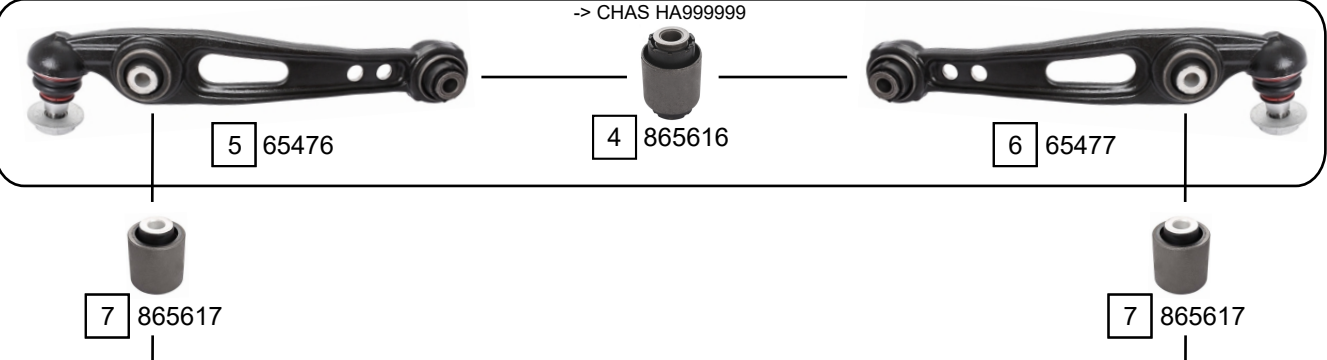

LAND ROVER

RANGE ROVER

RANGE ROVER IV (LG, L405)

08/2012 ->

Ref.	Sidem Ref.	Description	OE-number	Measures	Ref.	Sidem Ref.	Description	OE-number	Measures
1	65478	TCA left wbj	LR1 13307	c:21.5	7	865617	silentblock for TCA	Part of	di:14 do:49.8
2	65479	TCA right wbj	LR1 13306	c:21.5	8	865620	silentblock for TCA	Part of	di:14 do:46.8
3	865618	silentblock for TCA	LR1 00072	di:14.2 do:100	9	65574	TCA left wbj	LR0 78479	c:22.5 L:364
4	865616	silentblock for TCA	Part of	di:14 do:76.1	10	65575	TCA right wbj	LR0 78477	c:22.5 L:364
5	65476	TCA left wbj	LR0 78478	c:22.5 L:364	11	65772	TCA left wbj	LR1 71073	c:23.5 L:364
6	65477	TCA right wbj	LR0 78476	c:22.5	12	65773	TCA right wbj	LR1 71072	c:23.5 L:364