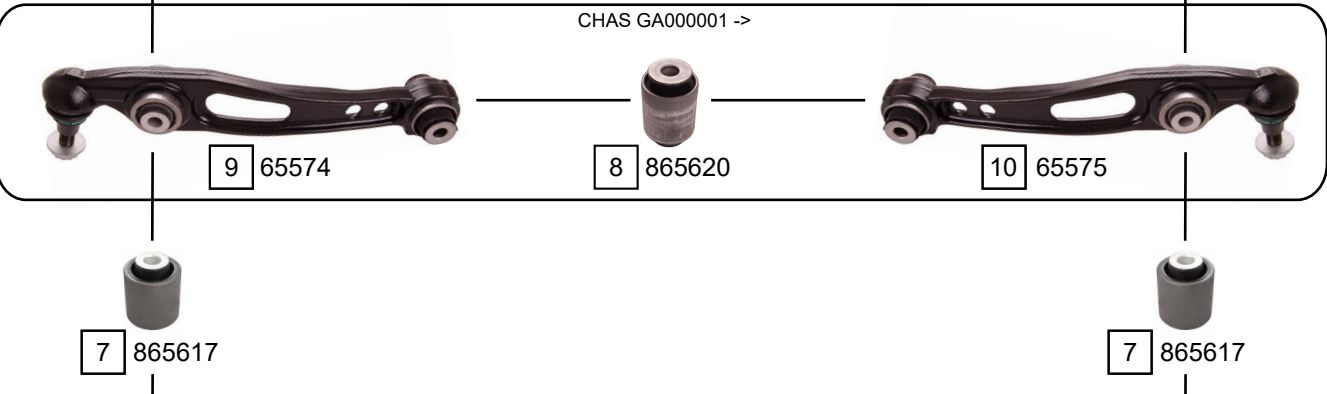

LAND ROVER

RANGE ROVER

RANGE ROVER IV (LG, L405)

08/2012 ->

Ref.	Sidem Ref.	Description	OE-number	Measures	Ref.	Sidem Ref.	Description	OE-number	Measures
1	65478	TCA left wbj	LR1 13307	c:21.5	7	865617	silentblock for TCA	Part of	di:14 do:49.8
2	65479	TCA right wbj	LR1 13306	c:21.5	8	865620	silentblock for TCA	Part of	di:14 do:46.8
3	865618	silentblock for TCA	LR1 00072	di:14.2 do:100	9	65574	TCA left wbj	LR0 78479	c:22.5 L:364
4	865616	silentblock for TCA	Part of	di:14 do:76.1	10	65575	TCA right wbj	LR0 78477	c:22.5 L:364
5	65476	TCA left wbj	LR0 78478	c:22.5 L:364	11	65772	TCA left wbj	LR1 71073	c:23.5 L:364
6	65477	TCA right wbj	LR0 78476	c:22.5	12	65773	TCA right wbj	LR1 71072	c:23.5 L:364