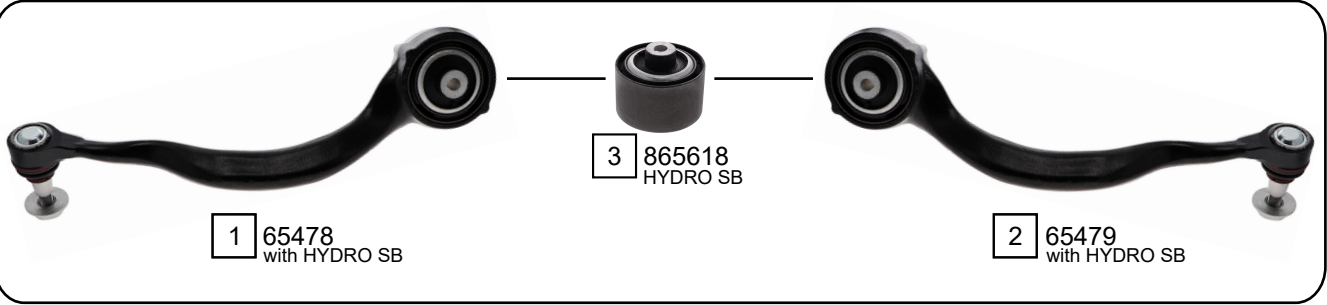

LAND ROVER

RANGE ROVER

RANGE ROVER IV (LG, L405)

08/2012 ->

Ref.	Sidem Ref.	Description	OE-number	Measures	Ref.	Sidem Ref.	Description	OE-number	Measures
1	65478	TCA left wbj	LR1 13307	c:21.5	7	865617	silentblock for TCA	Part of	di:14 do:49.8
2	65479	TCA right wbj	LR1 13306	c:21.5	8	865620	silentblock for TCA	Part of	di:14 do:46.8
3	865618	silentblock for TCA	LR1 00072	di:14.2 do:100	9	65574	TCA left wbj	LR0 78479	c:22.5 L:364
4	865616	silentblock for TCA	Part of	di:14 do:76.1	10	65575	TCA right wbj	LR0 78477	c:22.5 L:364
5	65476	TCA left wbj	LR0 78478	c:22.5 L:364	11	65772	TCA left wbj	LR1 71073	c:23.5 L:364
6	65477	TCA right wbj	LR0 78476	c:22.5	12	65773	TCA right wbj	LR1 71072	c:23.5 L:364