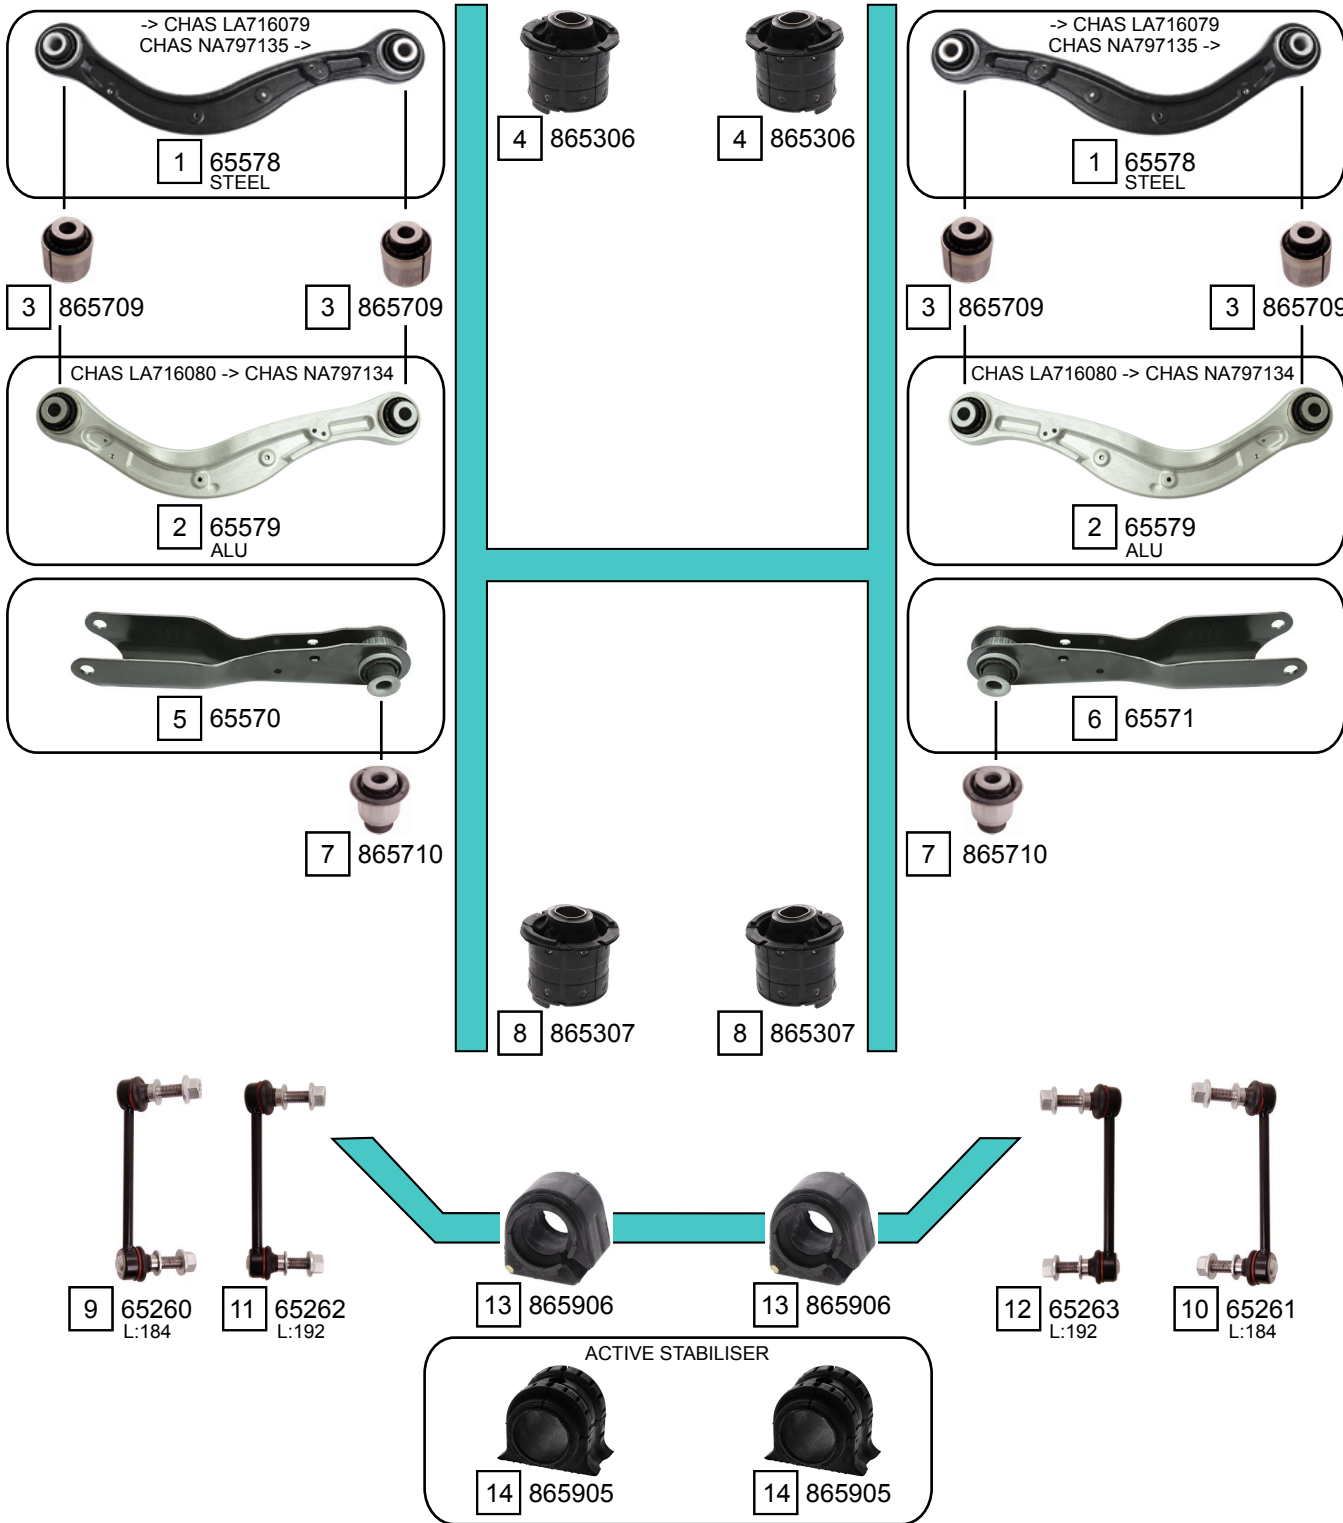

RANGE ROVER SPORT II (LW, L494)

04/2013 ->

Ref.	Sidem Ref.	Description	OE-number	Measures	Ref.	Sidem Ref.	Description	OE-number	Measures
1	65578	track rod	LR0 37690	L:385	8	865307	mounting axle body	LR0 37514	di:19 do:95
2	65579	track rod	LR1 39391	L:385	9	65260	stabilizer link left	LR0 48093	L:184
3	865709	silentblock for TCA	Part of	di:14.3 do:47	10	65261	stabilizer link right	LR0 48092	L:184
4	865306	mounting axle body	LR0 58008	di:19 do:95	11	65262	stabilizer link left	LR0 42976	L:192
5	65570	TCA left	LR1 28795	L:310	12	65263	stabilizer link right	LR0 42975	L:192
6	65571	TCA right	LR1 28794	L:310	13	865906	stabilizer mounting	LR0 33239	di:27
7	865710	silentblock for TCA	Part of	di:16.1 do:46.8	14	865905	stabilizer mounting	LR0 48462	di:39.9