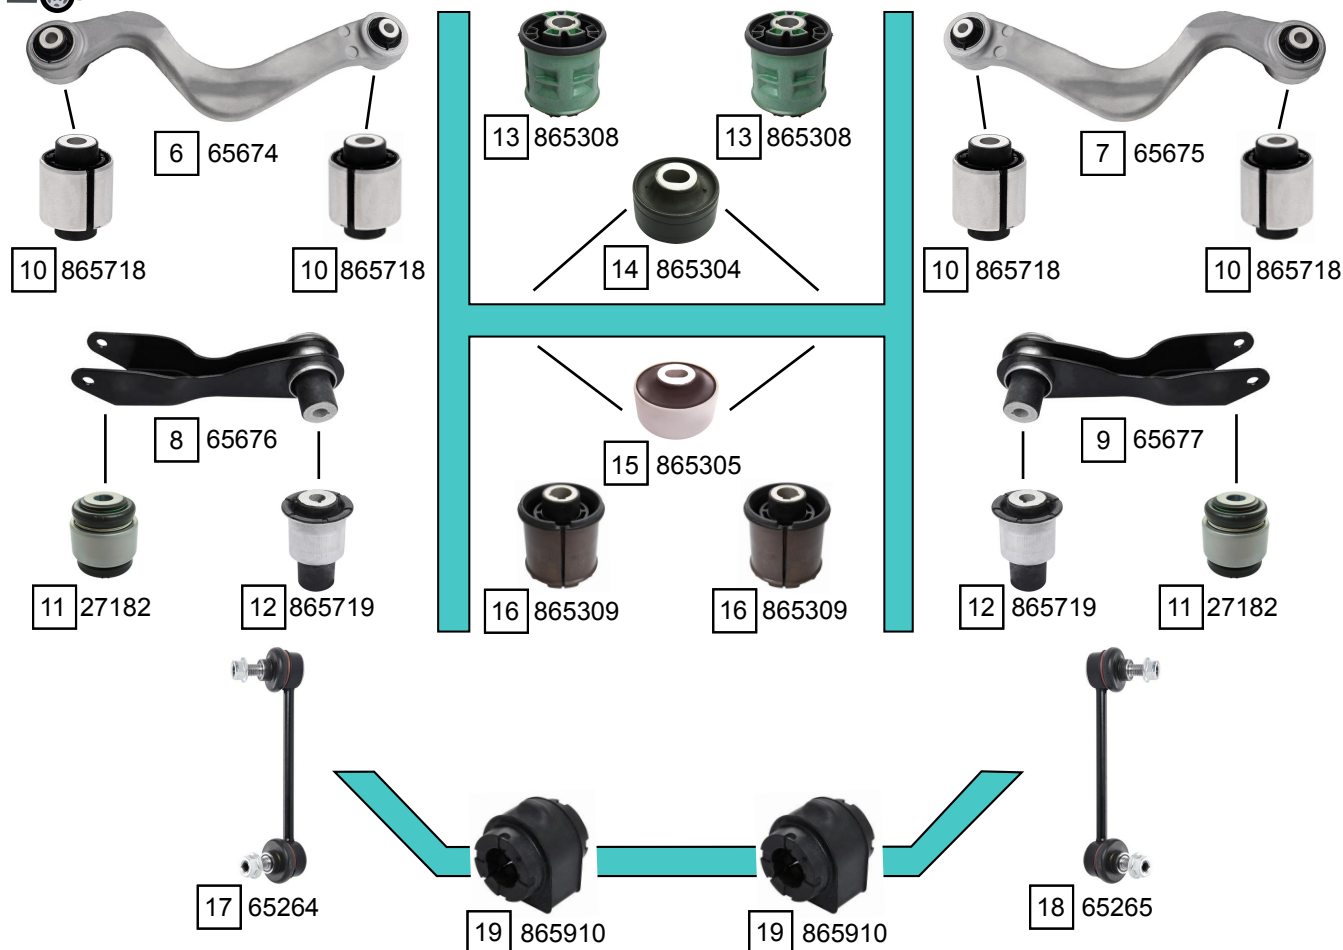

DISCOVERY SPORT (L550) -> CHAS KH999999

12/2014 - 05/2019

Ref.	Sidem Ref.	Description	OE-number	Measures	Ref.	Sidem Ref.	Description	OE-number	Measures
1	65672	TCA left wbj	LR1 17141	c:25	11	27182	ball joint rear	Part of	di:12.2 do:45.2
2	865613	silentblock for TCA	Part of	di:14.1 do:60	12	865719	silentblock for TCA	Part of	di:14 do:50
3	65673	TCA right wbj	LR1 17140	c:25	13	865308	mounting axle body	LR0 60486	di:22.9 do:85.5
4	65185	ball joint	Part of	c:25	14	865304	mounting axle body	LR0 05646	di:14.1 do:64.9
5	865614	silentblock for TCA	Part of	di:24 do:87	15	865305	mounting axle body	LR0 05647	di:12.3 do:72.9
6	65674	track rod	LR0 73526	L:360	16	865309	mounting axle body	LR0 61535	di:23 do:85
7	65675	track rod	LR0 73525	L:360	17	65264	stabilizer link left	LR0 61272	L:160
8	65676	track rod	LR0 68167	L:225	18	65265	stabilizer link right	LR0 61271	L:160
9	65677	track rod	LR0 68166	L:225	19	865910	stabilizer mounting	LR0 63934	di:23
10	865718	silentblock for TCA	Part of	di:12.1 do:43.9					