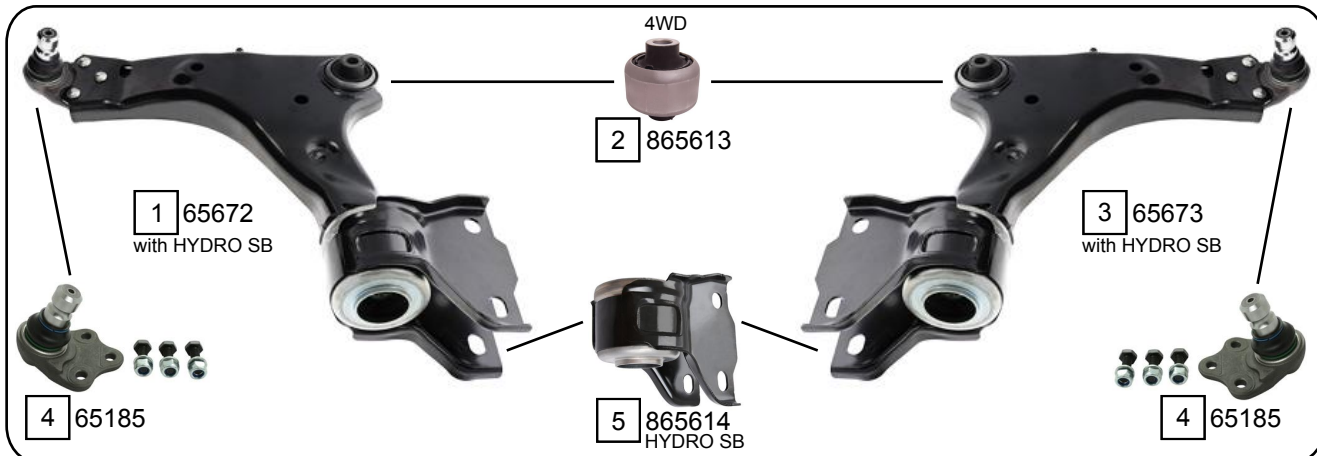

DISCOVERY SPORT (L550) -> CHAS KH999999

12/2014 - 05/2019

Ref.	Sidem Ref.	Description	OE-number	Measures	Ref.	Sidem Ref.	Description	OE-number	Measures
1	65672	TCA left wbj	LR1 17141	c:25	11	27182	ball joint rear	Part of	di:12.2 do:45.2
2	865613	silentblock for TCA	Part of	di:14.1 do:60	12	865719	silentblock for TCA	Part of	di:14 do:50
3	65673	TCA right wbj	LR1 17140	c:25	13	865308	mounting axle body	LR0 60486	di:22.9 do:85.5
4	65185	ball joint	Part of	c:25	14	865304	mounting axle body	LR0 05646	di:14.1 do:64.9
5	865614	silentblock for TCA	Part of	di:24 do:87	15	865305	mounting axle body	LR0 05647	di:12.3 do:72.9
6	65674	track rod	LR0 73526	L:360	16	865309	mounting axle body	LR0 61535	di:23 do:85
7	65675	track rod	LR0 73525	L:360	17	65264	stabilizer link left	LR0 61272	L:160
8	65676	track rod	LR0 68167	L:225	18	65265	stabilizer link right	LR0 61271	L:160
9	65677	track rod	LR0 68166	L:225	19	865910	stabilizer mounting	LR0 63934	di:23
10	865718	silentblock for TCA	Part of	di:12.1 do:43.9					