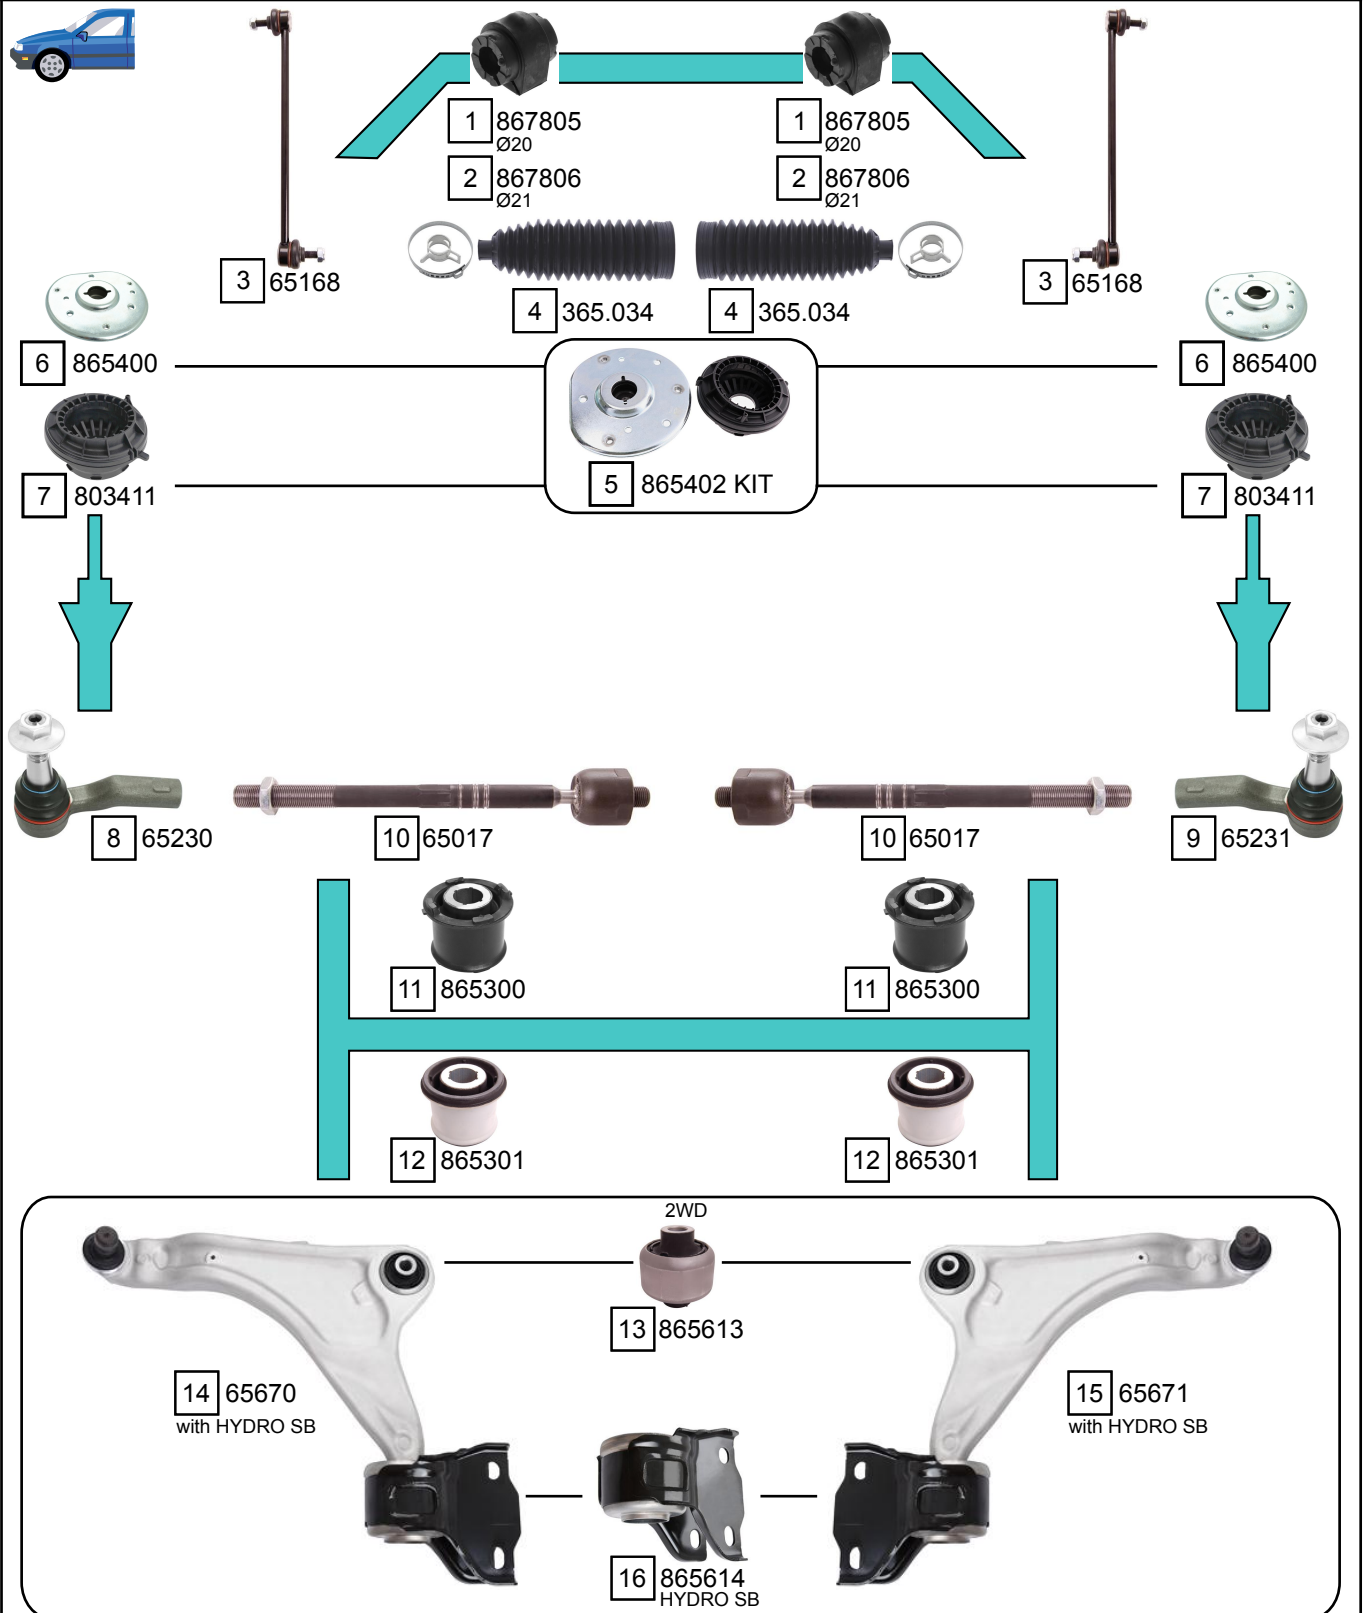

LAND ROVER DISCOVERY

DISCOVERY SPORT (L550) -> CHAS KH999999

12/2014 - 05/2019

Ref.	Sidem Ref.	Description	OE-number	Measures	Ref.	Sidem Ref.	Description	OE-number	Measures
1	867805	stabilizer mounting	LR0 30743	di:20	9	65231	tie rod end right	LR0 26267	c:16.5 th:FM18X1.5R
2	867806	stabilizer mounting	LR0 34392	di:21	10	65017	axial joint	LR0 26271	th:MM16X1.5R L:297
3	65168	stabilizer link	LR0 24474	L:321	11	865300	mounting axle body	LR0 12724	di:24 do:61.5
4	365.034	steering rack gaiter	LR0 26273	D:56 d:19 L:208	12	865301	mounting axle body	LR0 03940	di:24 do:61.5
5	865402 KIT	strut mount kit	LR0 32578 S1	di:12	13	865613	silentblock for TCA	Part of	di:14.1 do:60
6	865400	strut mount	LR0 24477	di:12.2 do:68 L:48.5	14	65670	TCA left wbj	LR0 78657	c:25
7	803411	bearing	LR0 18785	di:35 do:82 L:68.5	15	65671	TCA right wbj	LR0 78656	c:25
8	65230	tie rod end left	LR0 27570	c:16.5 th:FM18X1.5R	16	865614	silentblock for TCA	Part of	di:24 do:87