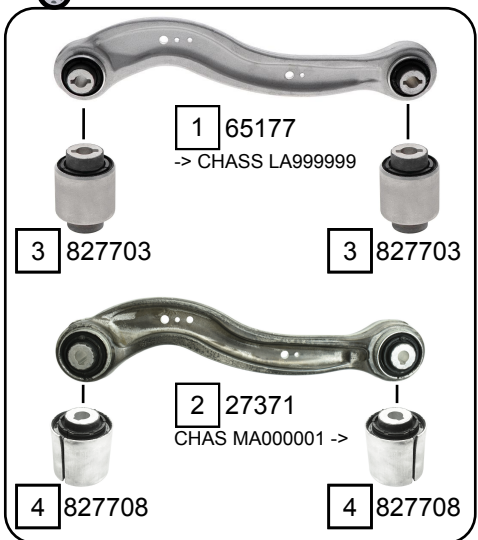

RANGE ROVER VELAR (L560)

03/2017 ->

Ref.	Sidem Ref.	Description	OE-number	Measures	Ref.	Sidem Ref.	Description	OE-number	Measures
1	65177	track rod	LR1 05961	L:325	8	27377	track rod	LR1 74214	L:229
2	27371	track rod	LR1 41963	L:325	9	27182	ball joint rear	Part of	di:12.2 do:45.2
3	827703	silentblock for TCA	Part of	di:12.4 do:44	10	827706	silentblock for TCA	Part of	di:14.2 do:50
4	827708	silentblock for TCA	Part of	di:12.2 do:50	11	827705	silentblock for TCA	Part of	di:14.5 do:50
5	27278	track rod	LR1 28497	L:229	12	865309	mounting axle body	LR0 61535	di:23 do:85
6	27279	track rod	LR1 28496	L:229	13	27088	ball joint rear	Part of	di:14.1 do:47.1
7	27376	track rod	LR1 74213	L:229	14	27163	stabilizer link	LR0 90549	L:186