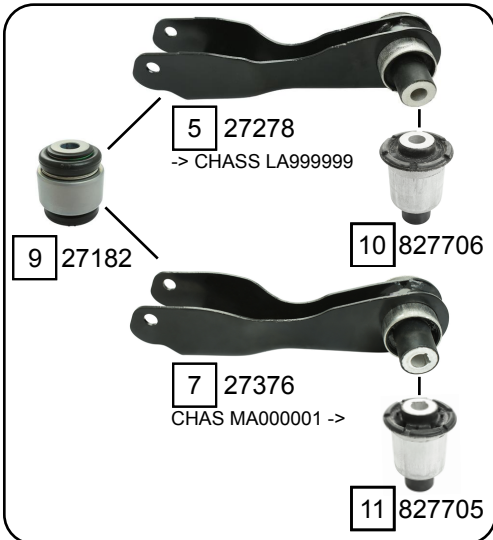

RANGE ROVER VELAR (L560)

03/2017 ->

Ref.	Sidem Ref.	Description	OE-number	Measures	Ref.	Sidem Ref.	Description	OE-number	Measures
1	65177	track rod	LR1 05961	L:325	8	27377	track rod	LR1 74214	L:229
2	27371	track rod	LR1 41963	L:325	9	27182	ball joint rear	Part of	di:12.2 do:45.2
3	827703	silentblock for TCA	Part of	di:12.4 do:44	10	827706	silentblock for TCA	Part of	di:14.2 do:50
4	827708	silentblock for TCA	Part of	di:12.2 do:50	11	827705	silentblock for TCA	Part of	di:14.5 do:50
5	27278	track rod	LR1 28497	L:229	12	865309	mounting axle body	LR0 61535	di:23 do:85
6	27279	track rod	LR1 28496	L:229	13	27088	ball joint rear	Part of	di:14.1 do:47.1
7	27376	track rod	LR1 74213	L:229	14	27163	stabilizer link	LR0 90549	L:186