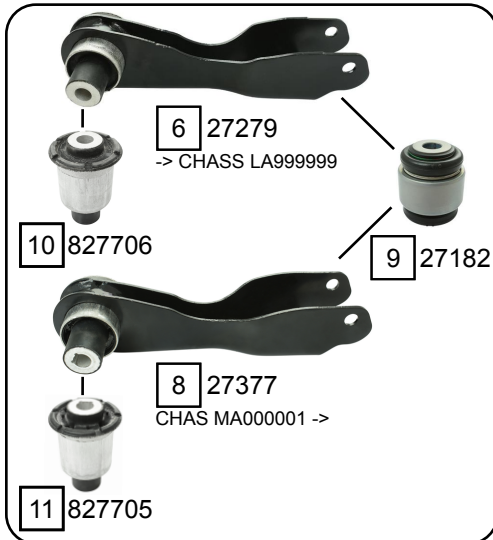

RANGE ROVER VELAR (L560)

03/2017 ->

Ref.	Sidem Ref.	Description	OE-number	Measures	Ref.	Sidem Ref.	Description	OE-number	Measures
1	65177	track rod	LR1 05961	L:325	8	27377	track rod	LR1 74214	L:229
2	27371	track rod	LR1 41963	L:325	9	27182	ball joint rear	Part of	di:12.2 do:45.2
3	827703	silentblock for TCA	Part of	di:12.4 do:44	10	827706	silentblock for TCA	Part of	di:14.2 do:50
4	827708	silentblock for TCA	Part of	di:12.2 do:50	11	827705	silentblock for TCA	Part of	di:14.5 do:50
5	27278	track rod	LR1 28497	L:229	12	865309	mounting axle body	LR0 61535	di:23 do:85
6	27279	track rod	LR1 28496	L:229	13	27088	ball joint rear	Part of	di:14.1 do:47.1
7	27376	track rod	LR1 74213	L:229	14	27163	stabilizer link	LR0 90549	L:186