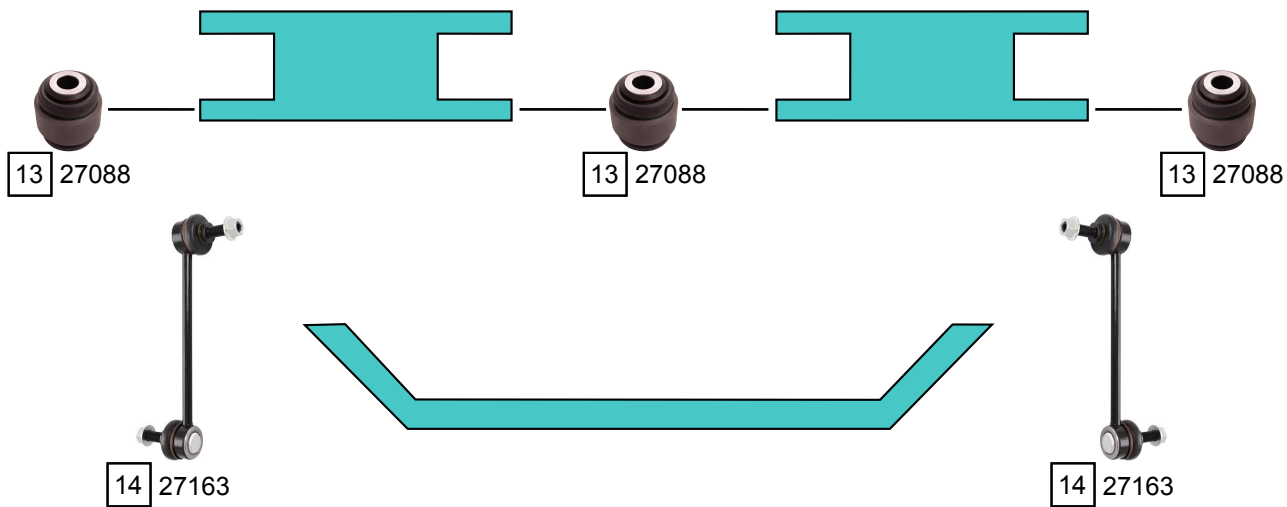

RANGE ROVER VELAR (L560)

03/2017 ->

Ref.	Sidem Ref.	Description	OE-number	Measures	Ref.	Sidem Ref.	Description	OE-number	Measures
1	65177	track rod	LR1 05961	L:325	8	27377	track rod	LR1 74214	L:229
2	27371	track rod	LR1 41963	L:325	9	27182	ball joint rear	Part of	di:12.2 do:45.2
3	827703	silentblock for TCA	Part of	di:12.4 do:44	10	827706	silentblock for TCA	Part of	di:14.2 do:50
4	827708	silentblock for TCA	Part of	di:12.2 do:50	11	827705	silentblock for TCA	Part of	di:14.5 do:50
5	27278	track rod	LR1 28497	L:229	12	865309	mounting axle body	LR0 61535	di:23 do:85
6	27279	track rod	LR1 28496	L:229	13	27088	ball joint rear	Part of	di:14.1 do:47.1
7	27376	track rod	LR1 74213	L:229	14	27163	stabilizer link	LR0 90549	L:186