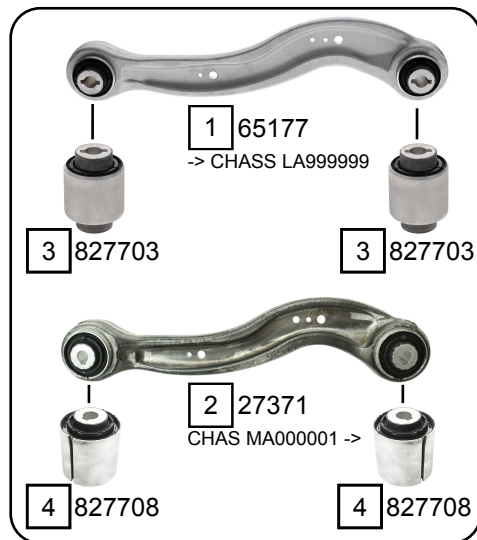

RANGE ROVER VELAR (L560)

03/2017 ->

Ref.	Sidem Ref.	Description	OE-number	Measures	Ref.	Sidem Ref.	Description	OE-number	Measures
1	65177	track rod	LR1 05961	L:325	8	27377	track rod	LR1 74214	L:229
2	27371	track rod	LR1 41963	L:325	9	27182	ball joint rear	Part of	di:12.2 do:45.2
3	827703	silentblock for TCA	Part of	di:12.4 do:44	10	827706	silentblock for TCA	Part of	di:14.2 do:50
4	827708	silentblock for TCA	Part of	di:12.2 do:50	11	827705	silentblock for TCA	Part of	di:14.5 do:50
5	27278	track rod	LR1 28497	L:229	12	865309	mounting axle body	LR0 61535	di:23 do:85
6	27279	track rod	LR1 28496	L:229	13	27088	ball joint rear	Part of	di:14.1 do:47.1
7	27376	track rod	LR1 74213	L:229	14	27163	stabilizer link	LR0 90549	L:186